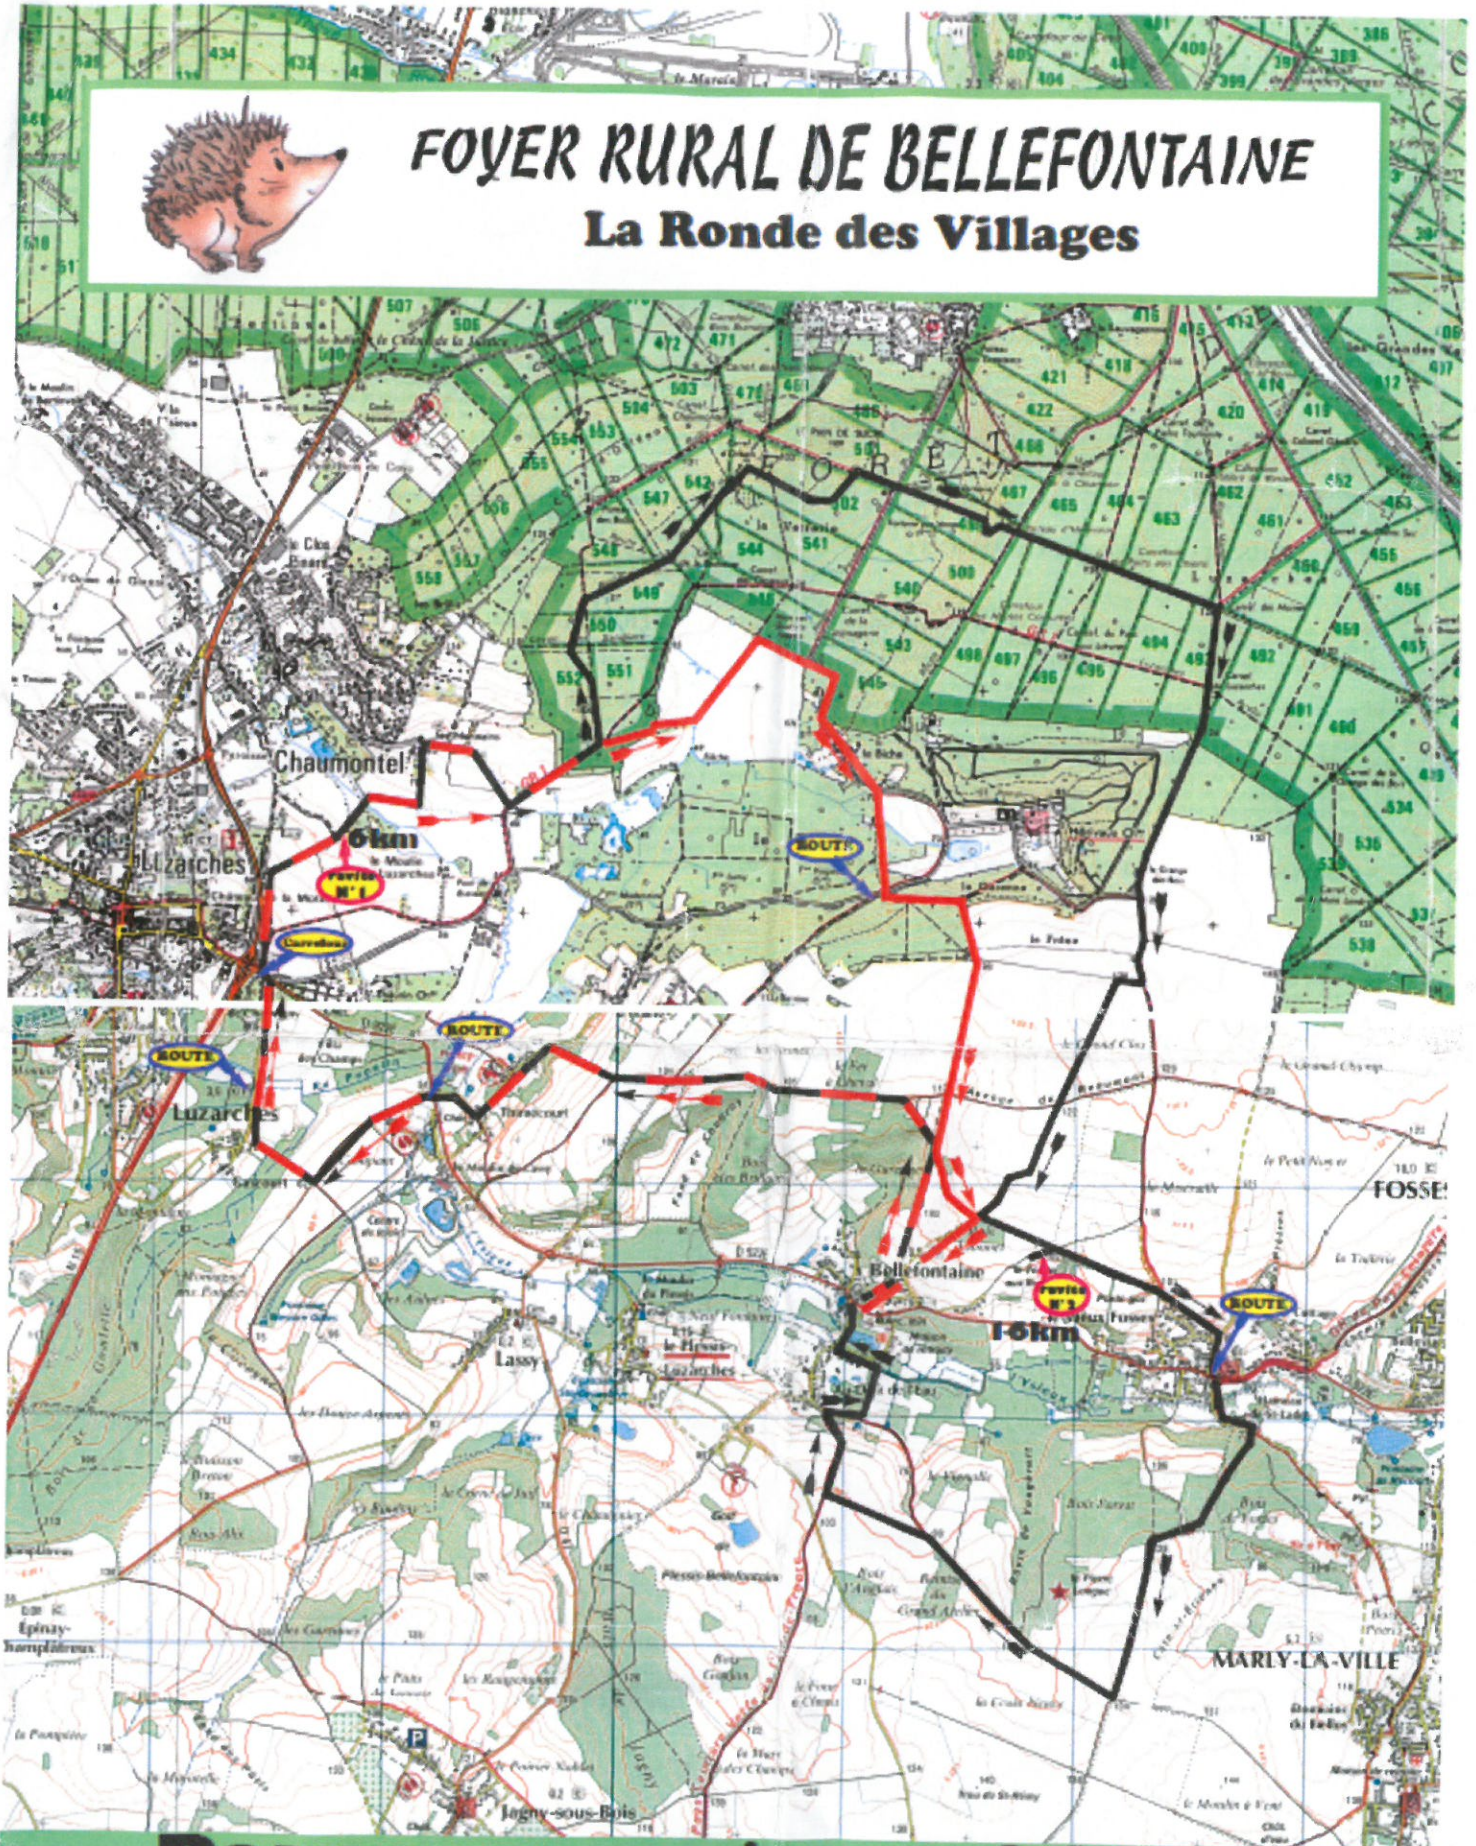

FOYER RURAL DE BELLEFONTAINE

La Ronde des Villages

Parcours noir: 22 km.

Parcours rouge: 12,500 km.