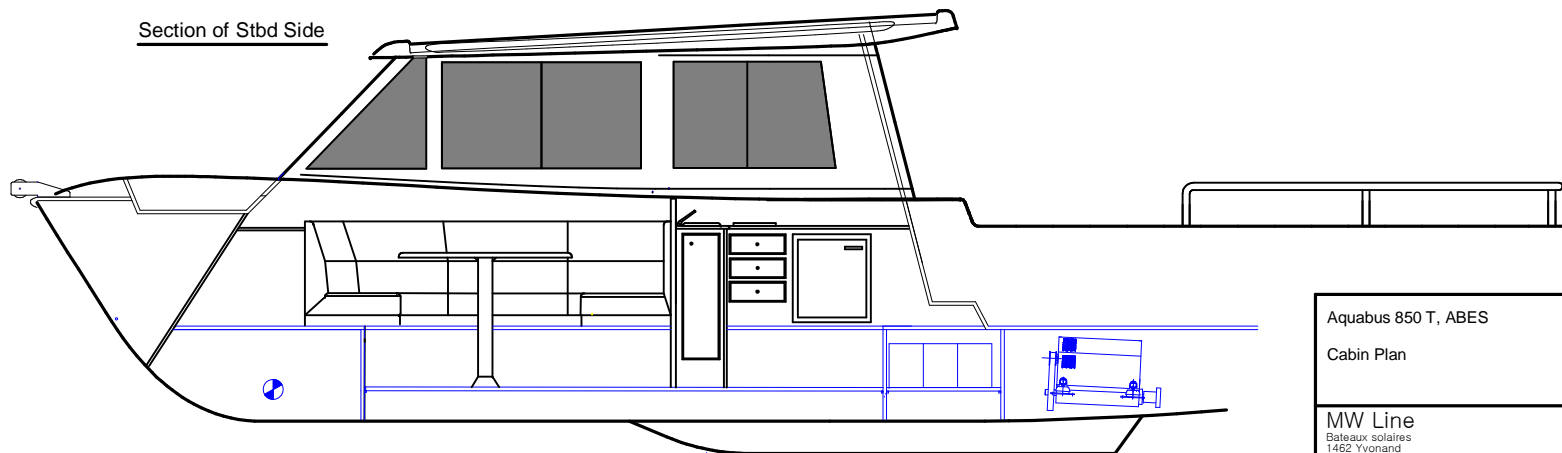

X=0 X=1000 X=2000 X=3000 X=4000 X=5000 X=6000 X=7000 X=8000

Section of Port Side

Top view

Section of Stbd Side

Aquabus 850 T, ABES Cabin Plan	Echelle	Dessine	05032007	M.Wüst
	1:30	Contrôle		
		Korrigiert	160407	Wüst
MW Line Bateaux solaires 1462 Yvonand www.mwline.ch	A3 G12007			