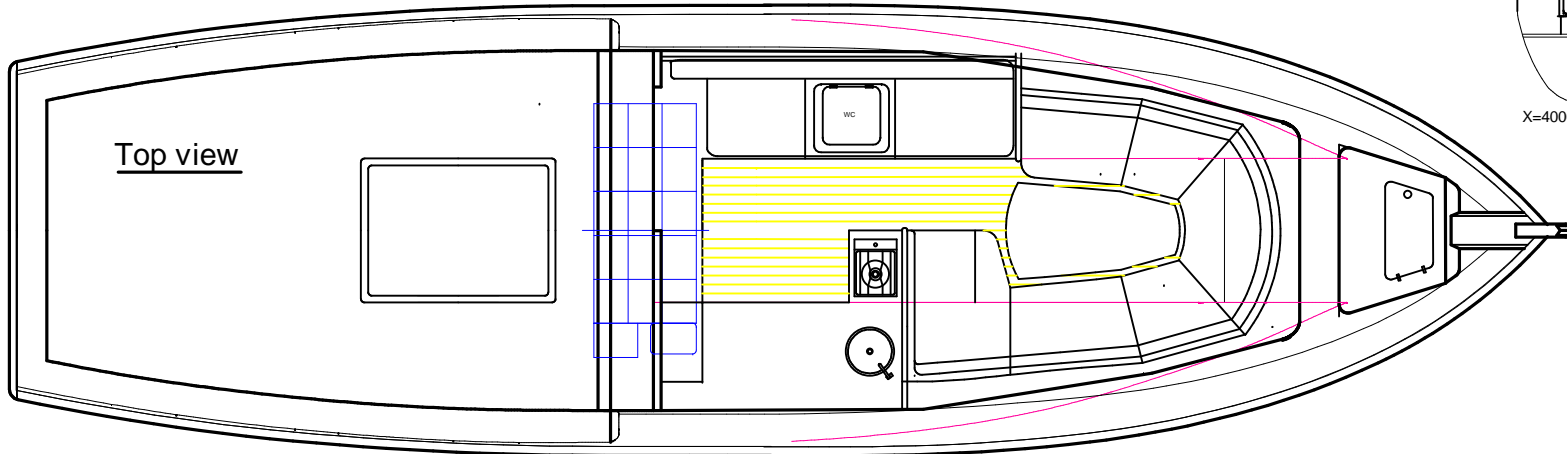

X=0 X=1000 X=2000 X=3000 X=4000 X=5000 X=6000 X=7000 X=8000

Section of Port Side

Top view

Section of Stbd Side

Aquabus 850 T, ABES Cabin Plan	Echelle	Dessine	05032007	M.Wüst
	1:30	Contrôle		
		Korrigiert	160407	Wüst
MW Line Bateaux solaires 1462 Yvonand www.mwline.ch	A3 G12007			