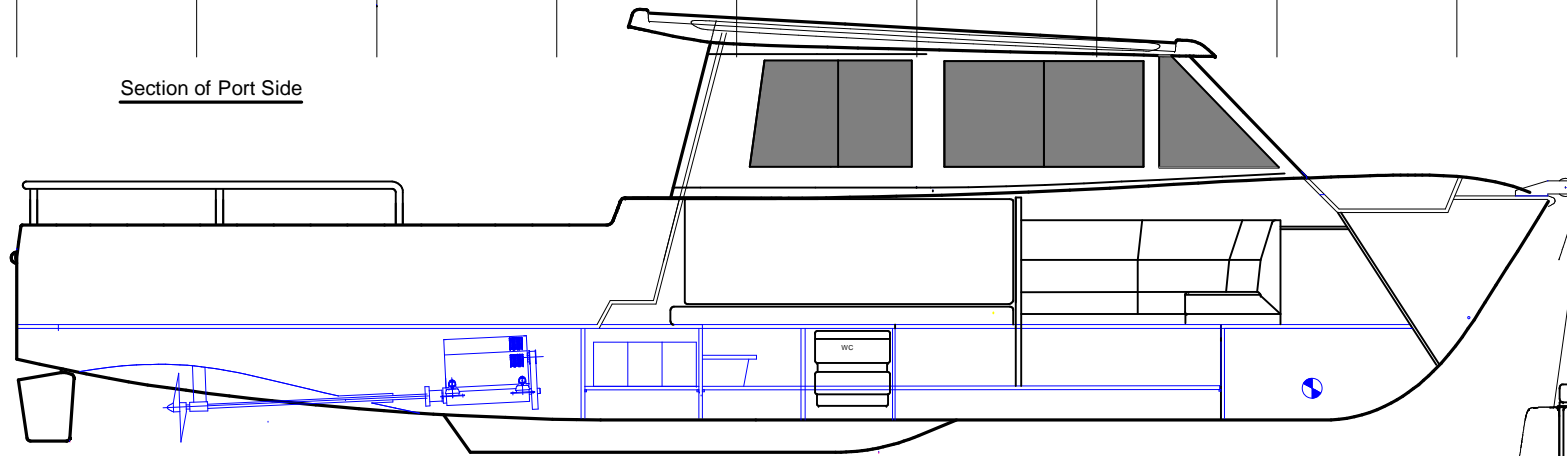

X=0 X=1000 X=2000 X=3000 X=4000 X=5000 X=6000 X=7000 X=8000

Section of Port Side

Top view

Section of Stbd Side

Aquabus 850 T, ABES Cabin Plan	Echelle	Dessine	05032007	M.Wüst
	1:30	Contrôle		
		Korrigiert	160407	Wüst
MW Line Bateaux solaires 1462 Yvonand www.mwline.ch	A3 G12007			