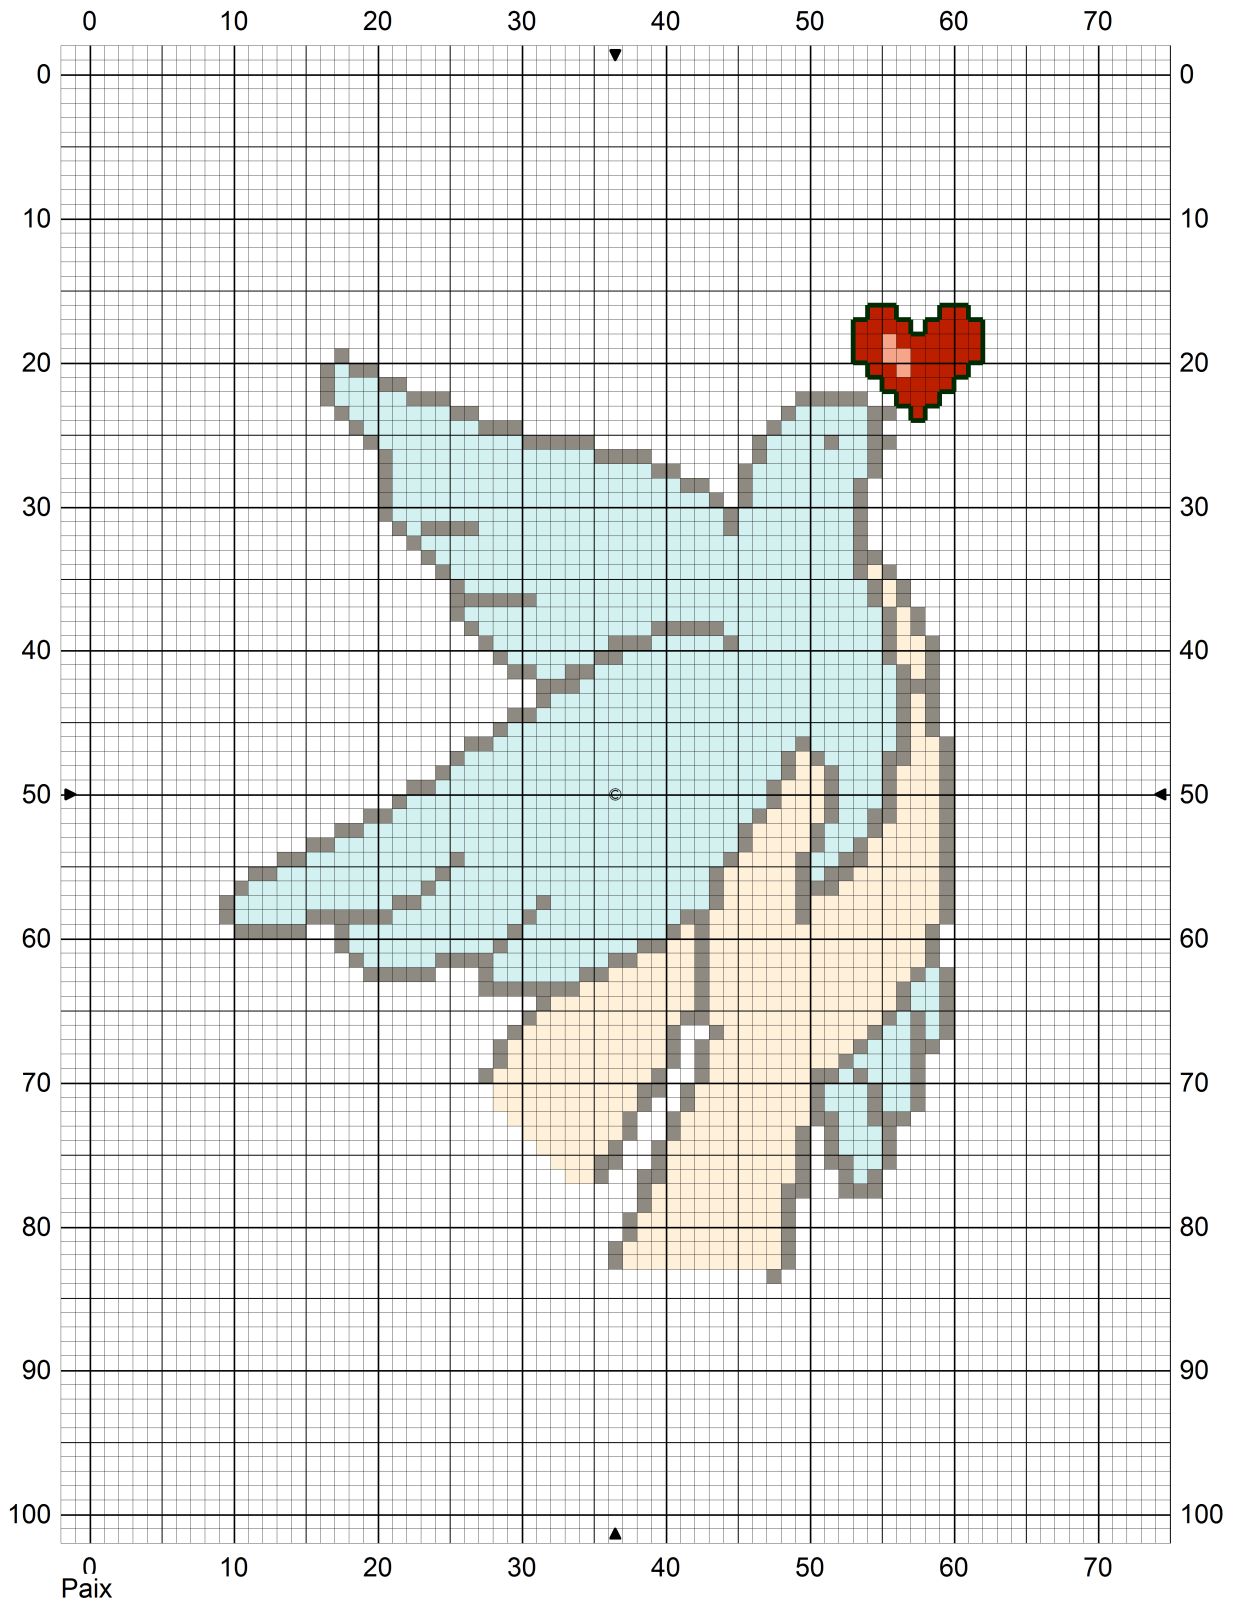

Paix

	Brume de mer bleue	DMC 747	Anchor
	Crème	DMC 712	
	Blanc Lumière	DMC B5200	
	Feutre gris	DMC 3023	
	Rouge Noël vif		Anchor 9046
	Pêche clair		Anchor 8

Points arrière
— Pistache sombre 1044

Trame 73 x 100