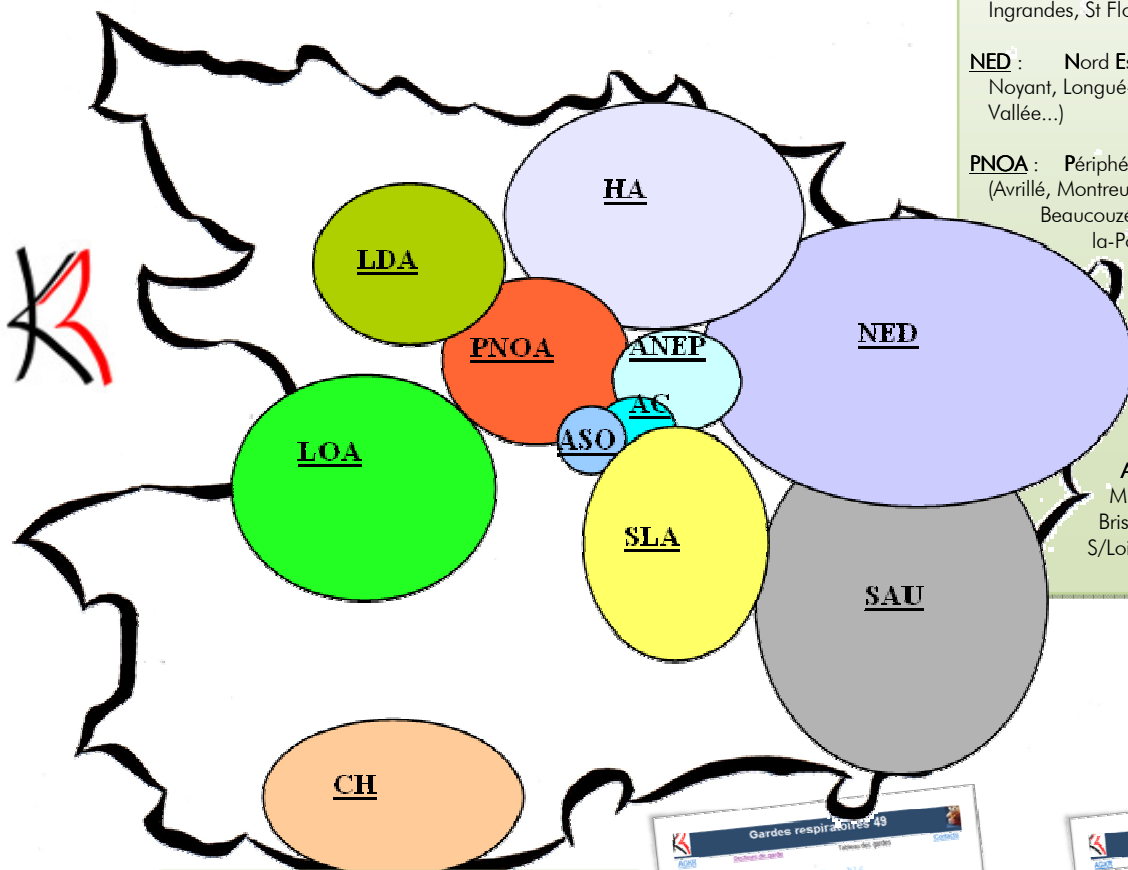

L'organisation départementale des Astreintes en Kinésithérapie Respiratoire de week-end évolue avec 2 nouveaux secteurs couverts : **Secteur du Lion d'Angers** et celui de **Châteauneuf/Sarthe**.

Merci à celles et ceux qui ont rejoint le dispositif départemental.

L'Association de Garde en Kinésithérapie Respiratoire (AGKR), regroupe maintenant plus de **170 praticiens** en **11 secteurs** sur le département. Ils assurent ensemble ces Astreintes de Week-end avec succès.

Le Fond d'Investissement à la Qualité des Soins de Ville (FIQSV) finance encore à titre expérimental cette action sur le département, permettant l'indemnisation forfaitaire du praticien d'Astreinte.

Ci-dessous la nouvelle cartographie départementale des secteurs couverts.

- AC :** Angers Centre
- ANEP :** Angers Nord et Est + Périphérie (Ecouflant, St Sylvain, Le Plessis-Grammoire, Andard, Trélazé, St Barthélémy d'Anjou...)
- ASO :** Angers Sud et Ouest
- CH :** Cholet et périphérie
- HA :** Haut Anjou (Morannes, Châteauneuf S/Sarthe, Durtal, Briollay, Tiercé, Champigné...)
- LDA :** Le Lion d'Angers, Vern d'Anjou...
- LOA :** Loire Ouest d'Angers (St Georges S/Loire, Chalennes, La Pommeraye, Ingrandes, St Florent-le-Vieil...)
- NED :** Nord Est du Département (Baugé, Noyant, Longué-Jumelles, Mazé, Beaufort-en-Vallée...)
- PNOA :** Périphérie Nord-Ouest d'Angers (Avrillé, Montreuil-Juigné, La Meignanne, Beaucozé, Plessis-Macé, St Lambert-la-Potherie, St Clément-de-la-Place, Cantenay-Epinard...)
- SAU :** Saumur, Allonnes, Montreuil-Bellay, Chacé, Fontevraud l'Abbaye...
- SLA :** Sud Loire Aubance (Les Pont-de-Cé, Mûrs-Erigné, Juigné S/Loire, Brissac-Quincé, St Saturnin-S/Loire)