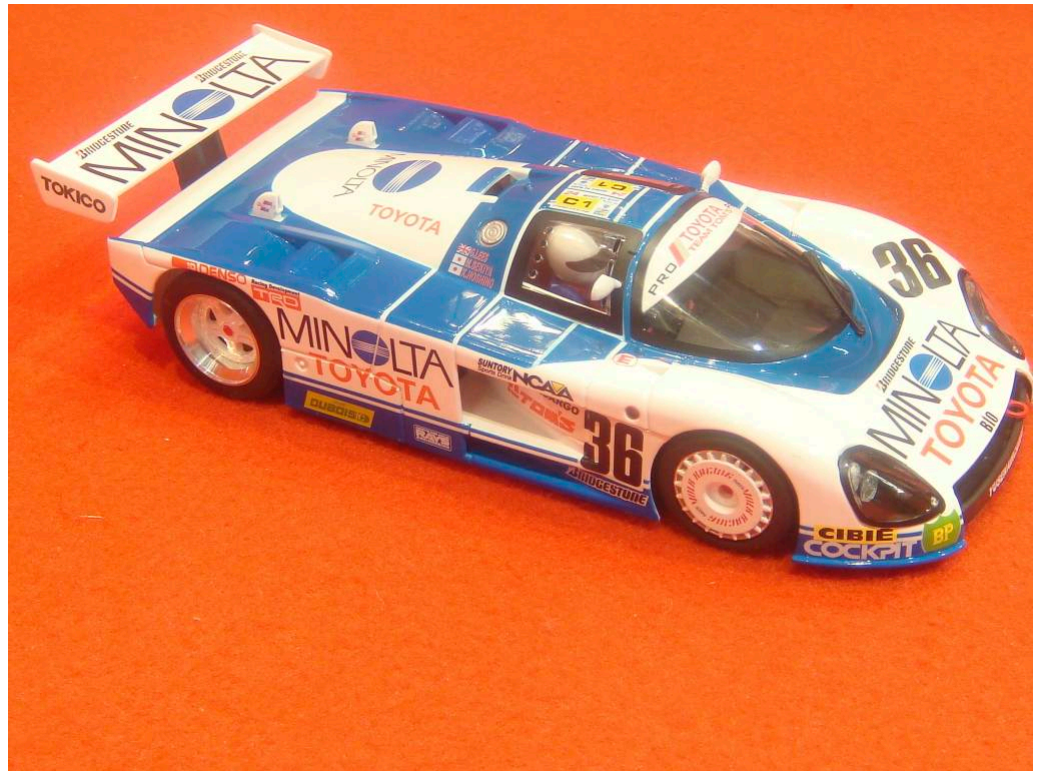

NOVEDADES BRM 2009 -SLOT CARS 1/24-

BRM-011
TOYOTA 88C
Minolta.

BRM-013
TOYOTA 88C
STP

BRM-012
TOYOTA 88C
TAKA Q

BRM
TOYOTA 88C BLACK EDITION, montado y limitado 300un.

BRM-
MAZDA 787C

BRM-
PORSCHE 917k

CONTRAPESOS
LATON de 2mm PARA
CHASIS