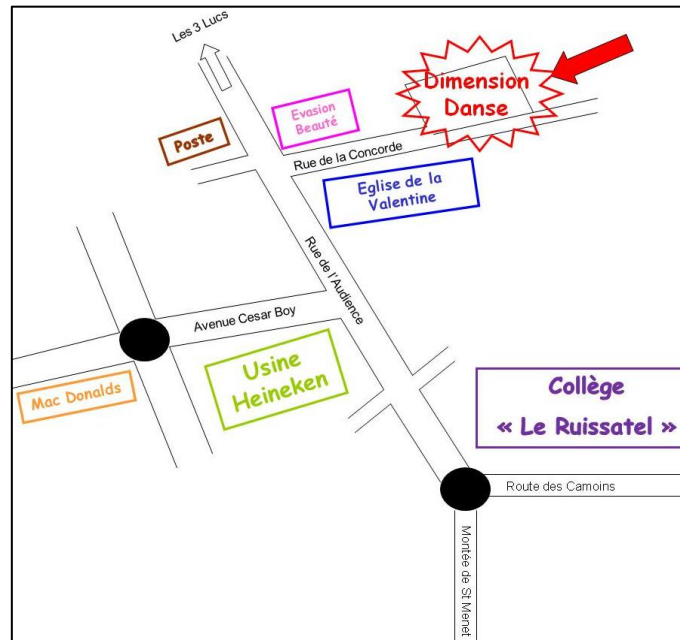

55 euros la journée
200 euros les 4
journées

16 enfants maximum
5(6s)/12 ans

Horaires :

9h00 - 17h00

7, rue de la Concorde
(Place de l'église de la Valentine)

PARKING PRIVE

13011 MARSEILLE

Tel : 04-91-27-13-34