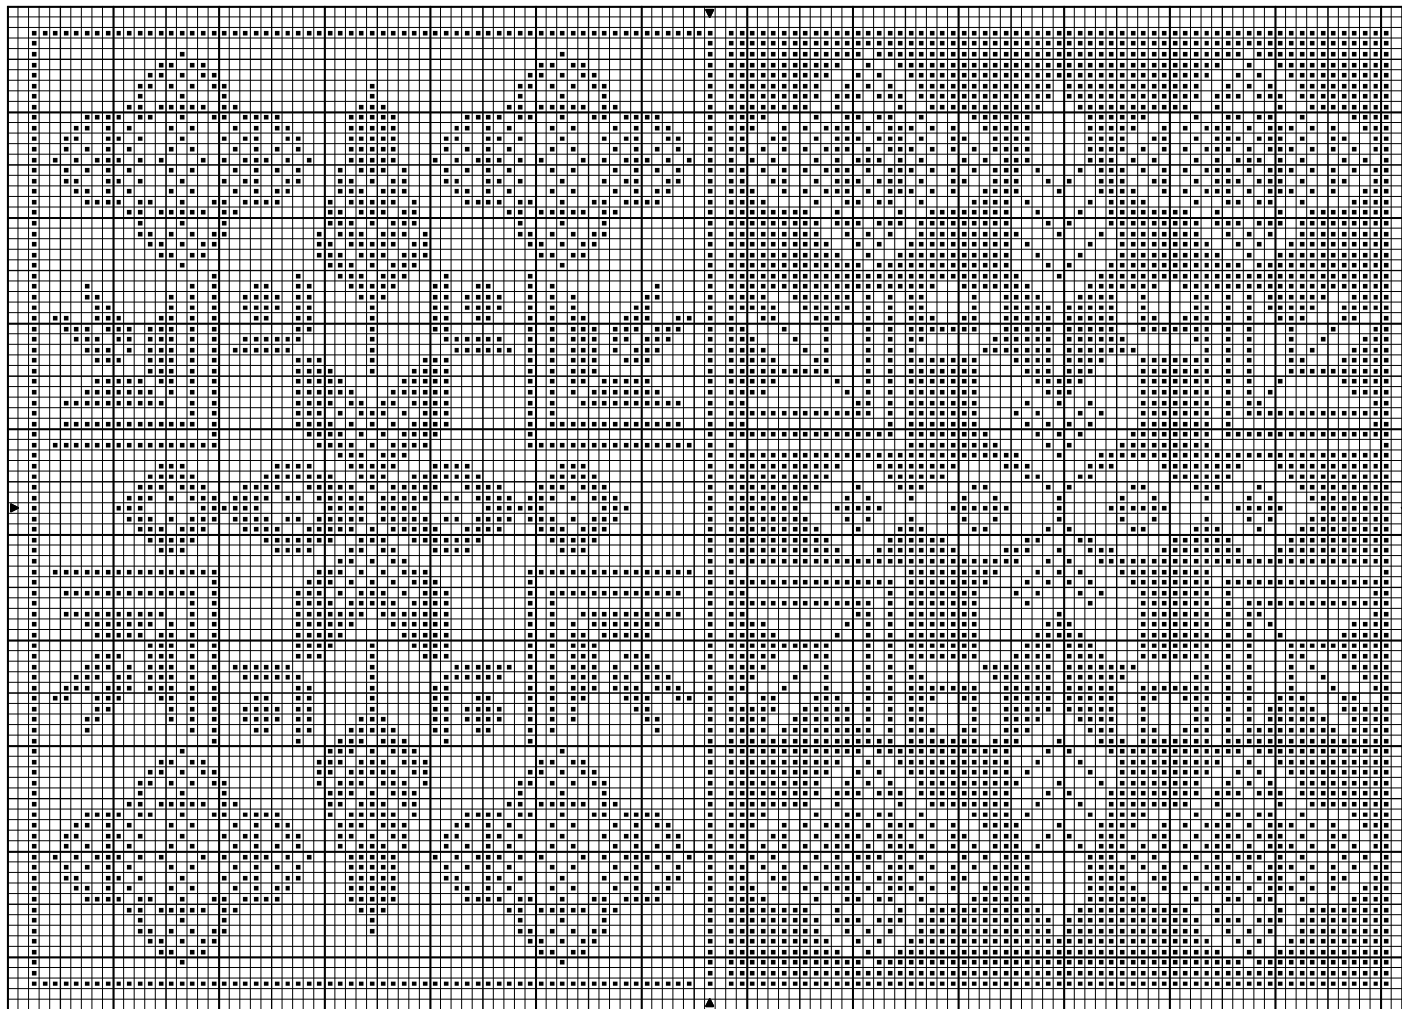

Motifs Possitif Negatif

Motifs Possitif Negatif

■ DMC
Cassis 550

Zone de dessin 23.5 x 16.5 cm de 55 pts/10cm
21.5 x 15.2 cm de 60 pts/10cm
18.4 x 13.0 cm de 70 pts/10cm
16.1 x 11.4 cm de 80 pts/10cm

Commentaire Grille gratuite novembre 2006 - Ne peut etre vendue ou mise sur un autre site sans accord