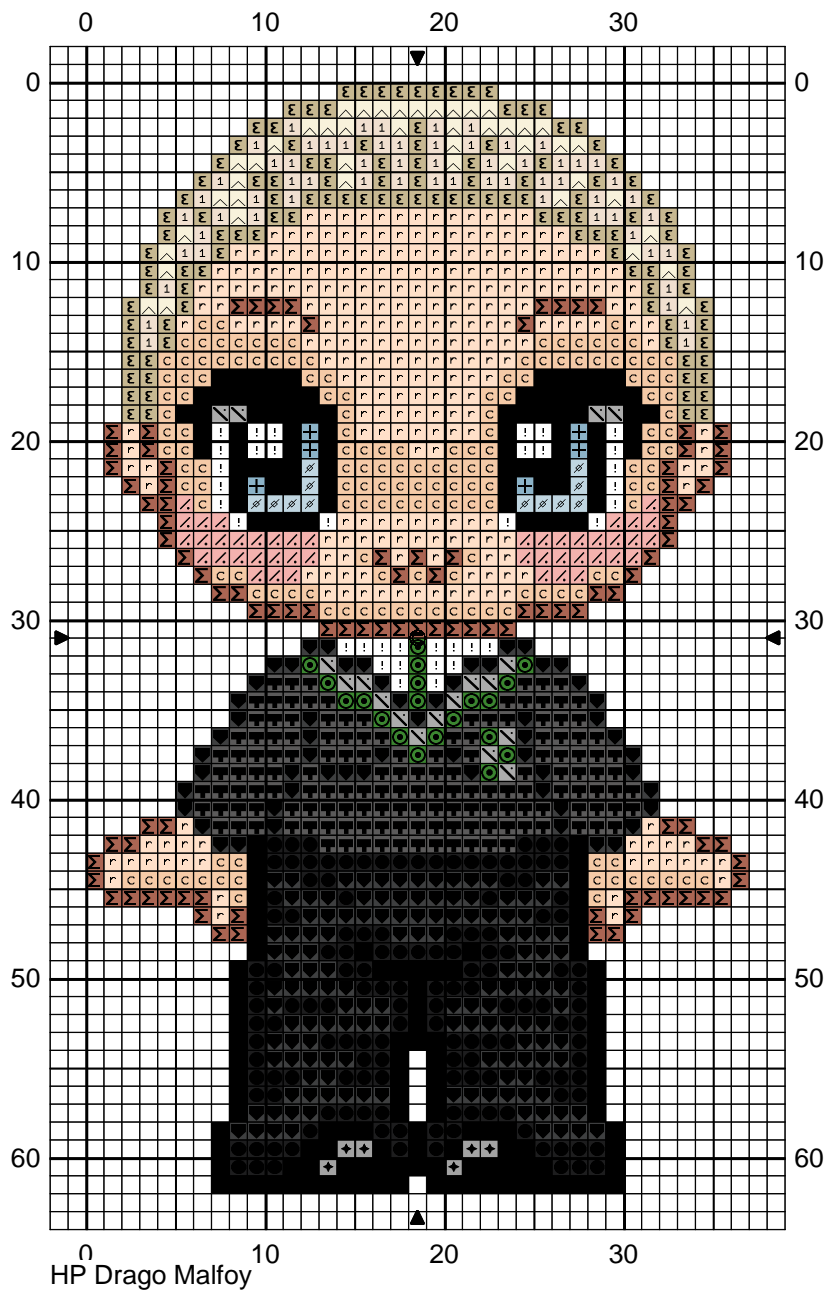

# HP Drago Malfoy

0	HP Drago Malfoy	10	20	30
1	Ecru	DMC		
1	Gris souris	Ecru	162	162
■	Acier	168	Noir	310
◆	Gris chromé	317	Plomb	414
∧	Vanille	415	Vert brin d'herbe	702
c	Beige cachemire	746	Bleu myosotis	827
/	Poivre rose	951	ε	Bouleau
Σ	Terre cuite rosé	3713	r	Coquille d'oeuf
!	Blanc Lumière	3778	■	Gris anthracite
		B5200		3799

Commentaire Retrouvez les autres personnages de la mini-série HP et d'autres grilles gratuites sur mes blogs :

<http://ludinthemist.canalblog.com>

<http://hazelfarm.canalblog.com>

Et si vous les brodez, envoyez-moi une petite photo :