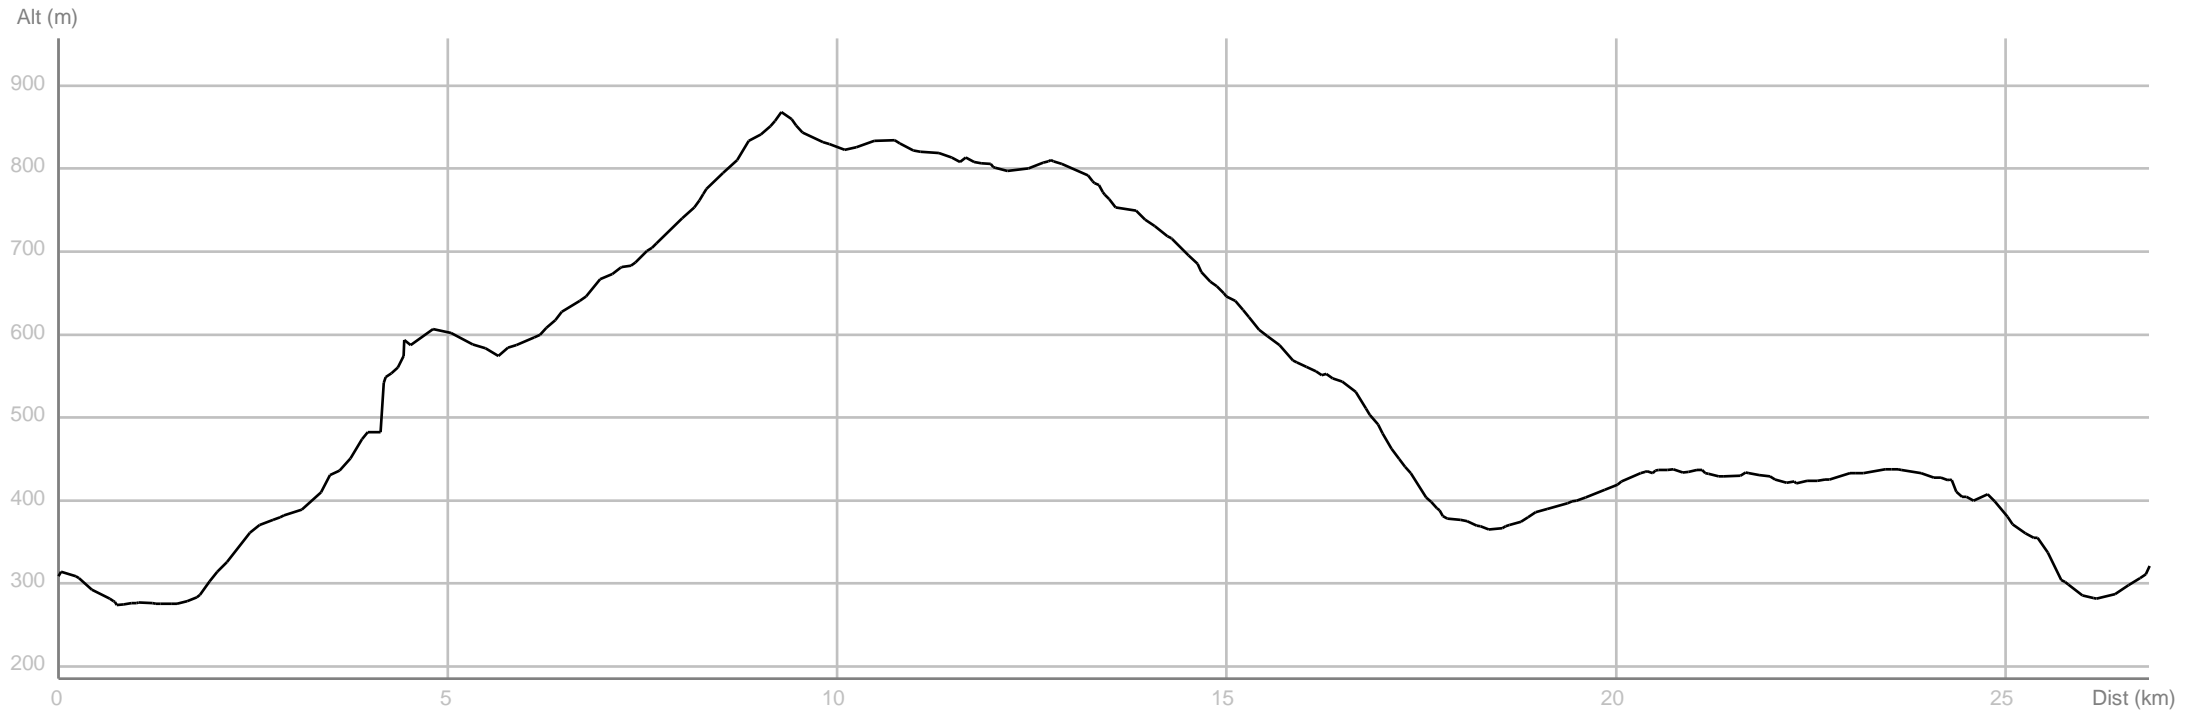

Profil de Tracé : Methamis St Hubert Methamis - 25/11/07

Altitude = F(Distance sol)

Information

Longueur	26.960 km
Montée	818 m
Descente	806 m

Altitude

Minimum	274 m
Moyenne	537 m
Maximum	868 m

Navigation

Distance totale	26.960 km
Déplacements	03:28:58
Arrêts	00:03:30
Heure de début	08:43:21
Heure de fin	12:15:49
Amplitude	03:32:28

Altitude pondérée