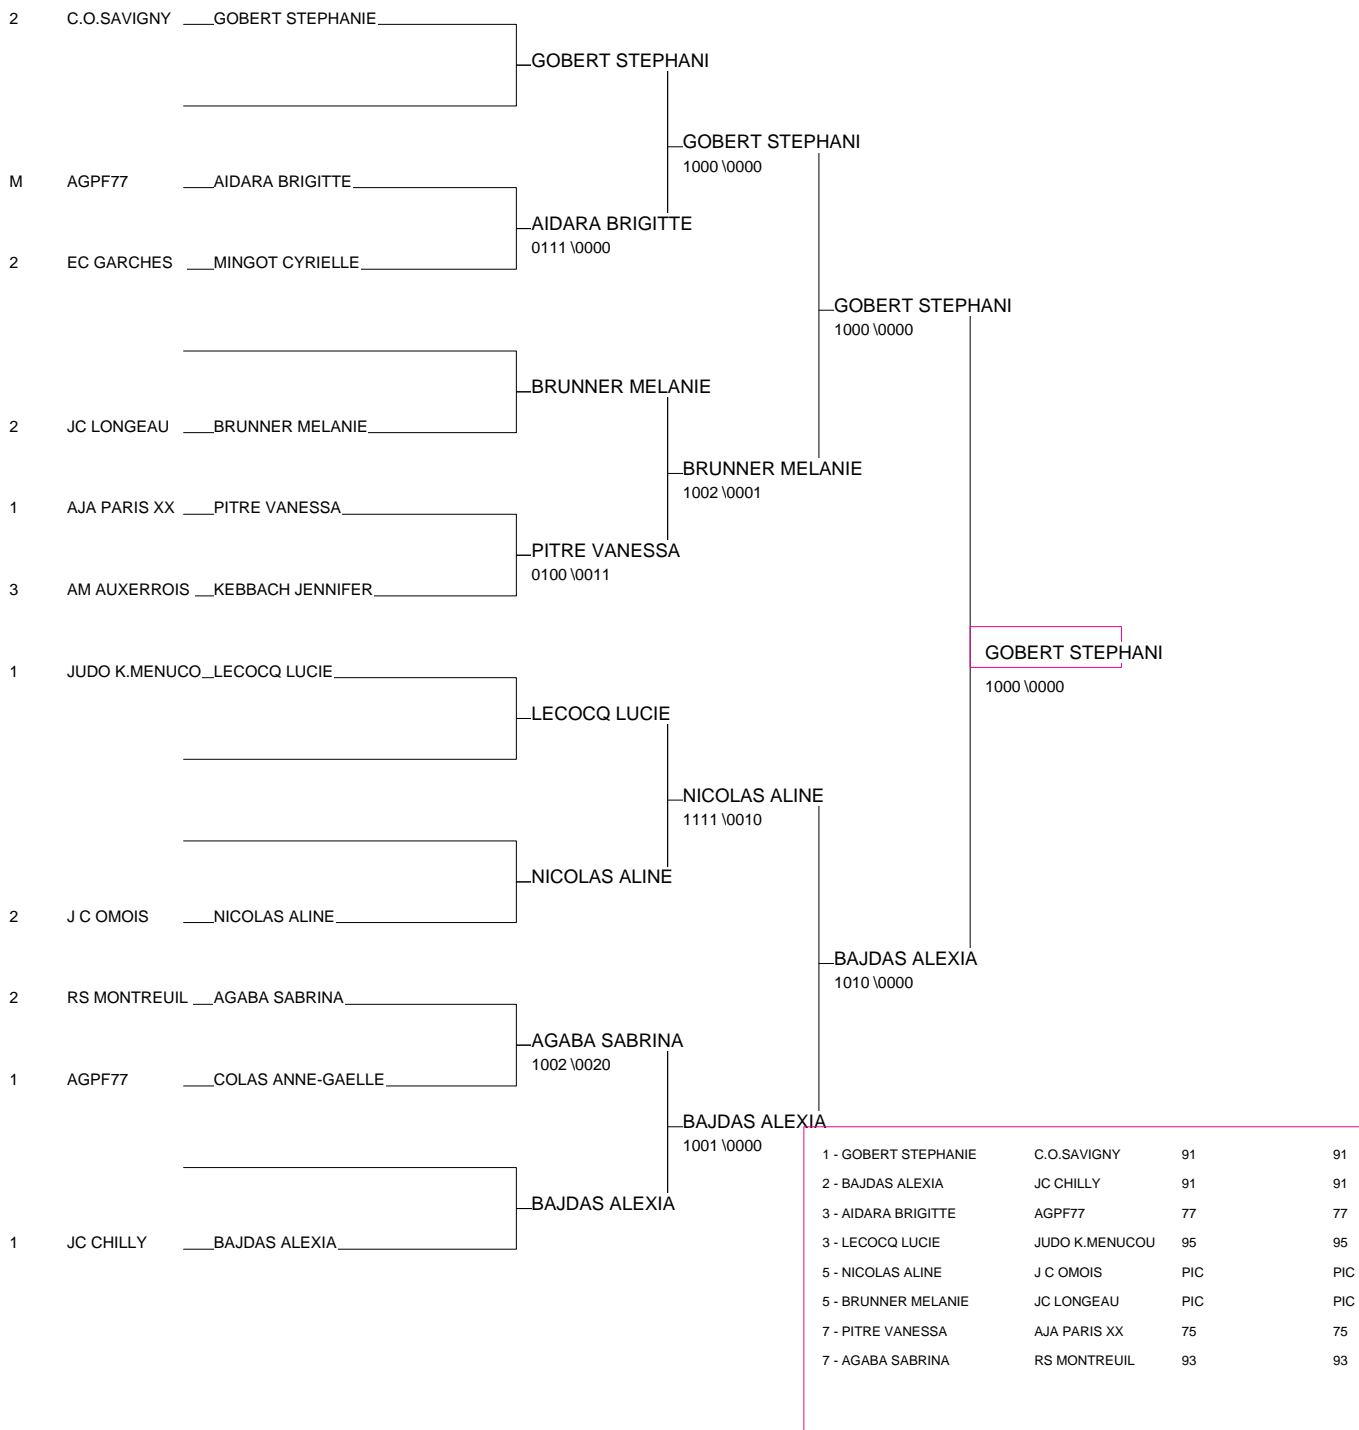

TOURNOI LABELLISE SENIORS M & F

SOISSONS 3/02/08

Cat. -63

Nb. de Judokas: 11

NB de Combattants: 6

COMPETITION: TOURNOI DE SOISSONS 2008

CATEGORIE : -70

Sexe: F

POULE 1		Ordre des combats								
	Noms, prénoms, club, grades	Ordre des combats						Nb de victoires	Nb de points	classement
		1 - 2	3 - 4	1 - 3	2 - 4	1 - 4	2 - 3			
1	RUIMY CORINNE A.M ASNIERES 1	V/1000		V/1000				2		1
2	VANDER PLANCKE FLORE SAINGHIN EN MEL 2	D/0000					V/1000	1		2
3	FOUGERET JESSICA J. C. GOINCOURT M			D/0000			D/0000	0		3
4										

POULE 2		Ordre des combats								
	Noms, prénoms, club, grades	Ordre des combats						Nb de victoires	Nb de points	classement
		1 - 2	3 - 4	1 - 3	2 - 4	1 - 4	2 - 3			
1	CHERRARA YASMINA CO Sartrouville 2	V/1000		V/1000				2		1
2	BISON CELINE SP MARNAVAL M	D/0000					V/1000	1		2
3	BOUCHARD EMELINE AGPF77 1			D/0000			D/0000	0		3
4										

1 POULE 1 RUIMY CORINNE

RUIMY 1000/0000

2 POULE 2 BISON CELINE

RUIMY 1100/0000

1 POULE 2 CHERRARA YASMINA

CHERRARA 0101/0100

2 POULE 1 VANDER PLANCKE

IMMOBILISATION
25 SEC: IPPON
20 à 24 SEC: WAZA-ARI
15 à 19 SEC: YUKO
10 à 14 SEC: KOKA

CLASSEMENT

- 1 RUIMY CORINNE
- 2 CHERRARA YASMINA
- 3 BISON CELINE
- 3 VANDER PLANCKE FLORE