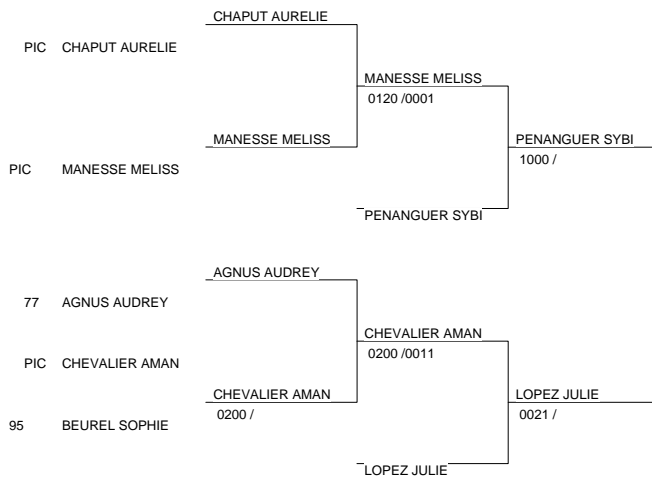

POULE 2		Ordre des combats								
	Noms, prénoms, club, grades	Ordre des combats						Nb de victoires	Nb de points	classement
		1 - 2	3 - 4	1 - 3	2 - 4	1 - 4	2 - 3			
1	CHERRARA YASMINA CO Sartrouville 2	V/1000		V/1000				2		1
2	BISON CELINE SP MARNAVAL M	D/0000					V/1000	1		2
3	BOUCHARD EMELINE AGPF77 1			D/0000			D/0000	0		3
4										

1 POULE 1 RUIMY CORINNE

RUIMY 1000/0000

2 POULE 2 BISON CELINE

RUIMY 1100/0000

1 POULE 2 CHERRARA YASMINA

CHERRARA 0101/0100

2 POULE 1 VANDER PLANCKE

IMMOBILISATION
25 SEC: IPPON
20 à 24 SEC: WAZA-ARI
15 à 19 SEC: YUKO
10 à 14 SEC: KOKA

CLASSEMENT

- 1 RUIMY CORINNE
- 2 CHERRARA YASMINA
- 3 BISON CELINE
- 3 VANDER PLANCKE FLORE

TOURNOI LABELLISE SENIORS M & F

SOISSONS 3/02/08

Cat. -78

Nb. de Judokas: 9

Poule n°

IMMOBILISATION
25 SEC: IPPON
20 à 24 SEC: WAZA-ARI
15 à 19 SEC: YUKO
10 à 14 SEC: KOKA

COMPETITION: TOURNOI DE SOISSONS 2008

Catégorie d'âge: Séniors Sexe: **F**
Catégorie de poids: **+78 KG**

Créé par Xavier Lefranc pour le CD AISNE de Judo

	Noms, prénoms, club, grades	Ordre des combats			Nombre de victoires	Nombre de points	Classement
		1 - 2	2- 3	1 - 3			
1	GIRARD ANAIS JC CESSON VERT 1	D/0000		D/0001	0		3
2	KEITA KAMA JC CHILLY 2	V/1000	D/0010		1		2
3	MOINARD SOPHIE BLANC MESNIL SP 2		V/1001	V/1000	2		1