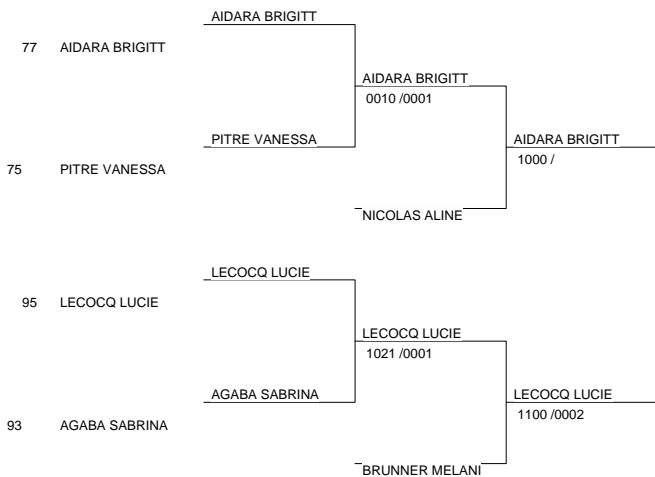

TOURNOI LABELLISE SENIORS M & F

SOISSONS 3/02/08

Cat. -57

Nb. de Judokas: 18

1 - RAY SEVERINE	RS MONTREUIL	93	93
2 - ARHAB SABRINA	A.M ASNIERES	92	92
3 - BRUNET LAETITIA	JC CREVECOEUR	PIC	PIC
3 - ISMAILI REBECCA	ALLIANCE 74	DS	DS
5 - POSSOT AMANDINE	JC CESSON VERT	77	77
5 - VILLE MAROUSSIA	AGPF77	77	77
7 - POLI VALERIANE	AM ST GRATIEN	95	95
7 - MEZARD MANON	JC VILLERS COT	EAM	EAM

TOURNOI LABELLISE SENIORS M & F

SOISSONS 3/02/08

Cat. -63

Nb. de Judokas: 11

NB de Combattants: 6

COMPETITION: TOURNOI DE SOISSONS 2008

CATEGORIE : -70

Sexe: F