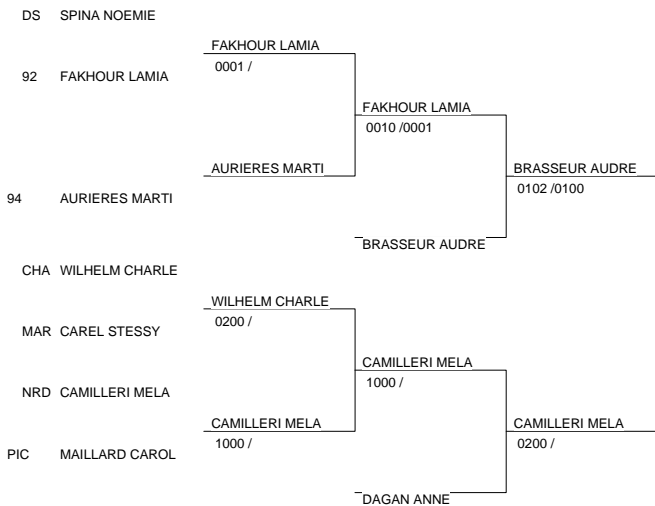

1 POULE 1 MOREL LUCILE

2 POULE 2 SAVARY MARIE-LAURE

1 POULE 2 MAS CECILE

2 POULE 1 ROBERT MARLENE

MOREL 1011/0000

MOREL 1000/0000

ROBERT 0200/0000

IMMOBILISATION
 25 SEC: IPPON
 20 à 24 SEC: WAZA-ARI
 15 à 19 SEC: YUKO
 10 à 14 SEC: KOKA

CLASSEMENT

- 1 MOREL LUCILE**
- 2 ROBERT MARLENE**
- 3 SAVARY MARIE-LAURE**
- 3 MAS CECILE**

TOURNOI LABELLISE SENIORS M & F

SOISSONS 3/02/08

Cat. -52

Nb. de Judokas: 15

1 - DIEDHIOU HORTANSE	PROVENCE JUDO	PACA	PAC
2 - MEIRSMAN JULIE	SAINGHIN EN ME	NRD	NRD
3 - BRASSEUR AUDREY	A.M. VILLERS-B	EAM	EAM
3 - CAMILLERI MELANIE	LEERS	NRD	NRD
5 - FAKHOUR LAMIA	A.M ASNIERES	92	92
5 - DAGAN ANNE	KODOKAN PARIS	75	75
7 - AURIERES MARTINET SA	S V L J VINCEN	94	94
7 - WILHELM CHARLENE	REIMS JUDO	CHA	CHA

TOURNOI LABELLISE SENIORS M & F

SOISSONS 3/02/08

Cat. -57

Nb. de Judokas: 18

1 - RAY SEVERINE	RS MONTREUIL	93	93
2 - ARHAB SABRINA	A.M ASNIERES	92	92
3 - BRUNET LAETITIA	JC CREVECOEUR	PIC	PIC
3 - ISMAILI REBECCA	ALLIANCE 74	DS	DS
5 - POSSOT AMANDINE	JC CESSON VERT	77	77
5 - VILLE MAROUSSIA	AGPF77	77	77
7 - POLI VALERIANE	AM ST GRATIEN	95	95
7 - MEZARD MANON	JC VILLERS COT	EAM	EAM