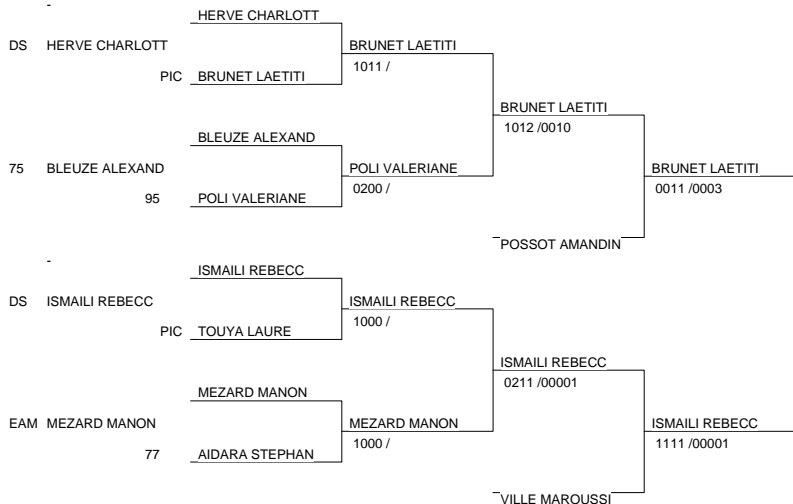

TOURNOI LABELLISE SENIORS M & F

SOISSONS 3/02/08

Cat. -57

Nb. de Judokas: 18

1 - RAY SEVERINE	RS MONTREUIL	93	93
2 - ARHAB SABRINA	A.M ASNIERES	92	92
3 - BRUNET LAETITIA	JC CREVECOEUR	PIC	PIC
3 - ISMAILI REBECCA	ALLIANCE 74	DS	DS
5 - POSSOT AMANDINE	JC CESSON VERT	77	77
5 - VILLE MAROUSSIA	AGPF77	77	77
7 - POLI VALERIANE	AM ST GRATIEN	95	95
7 - MEZARD MANON	JC VILLERS COT	EAM	EAM

TOURNOI LABELLISE SENIORS M & F

SOISSONS 3/02/08

Cat. -63

Nb. de Judokas: 11

NB de Combattants: 6

COMPETITION: TOURNOI DE SOISSONS 2008

CATEGORIE : -70

Sexe: F