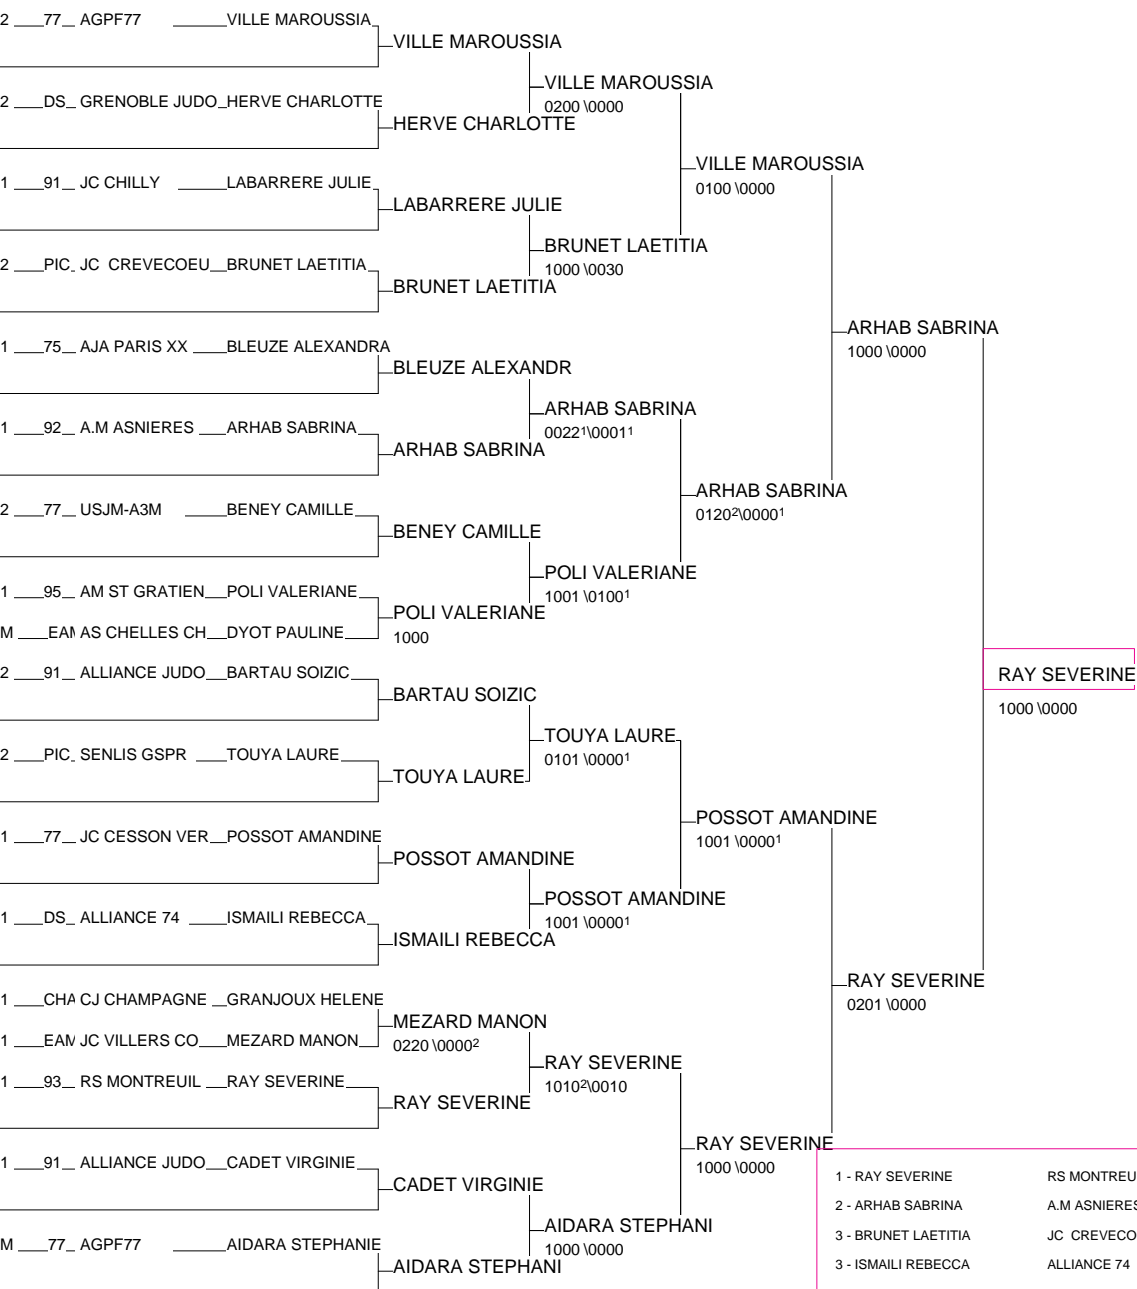

1 POULE 1 MOREL LUCILE

2 POULE 2 SAVARY MARIE-LAURE

1 POULE 2 MAS CECILE

2 POULE 1 ROBERT MARLENE

MOREL 1011/0000

MOREL 1000/0000

ROBERT 0200/0000

IMMOBILISATION
 25 SEC: IPPON
 20 à 24 SEC: WAZA-ARI
 15 à 19 SEC: YUKO
 10 à 14 SEC: KOKA

CLASSEMENT

- 1 MOREL LUCILE**
- 2 ROBERT MARLENE**
- 3 SAVARY MARIE-LAURE**
- 3 MAS CECILE**

TOURNOI LABELLISE SENIORS M & F

SOISSONS 3/02/08

Cat. -52

Nb. de Judokas: 15

1 - DIEDHIOU HORTANSE	PROVENCE JUDO	PACA	PAC
2 - MEIRSMAN JULIE	SAINGHIN EN ME	NRD	NRD
3 - BRASSEUR AUDREY	A.M. VILLERS-B	EAM	EAM
3 - CAMILLERI MELANIE	LEERS	NRD	NRD
5 - FAKHOUR LAMIA	A.M ASNIERES	92	92
5 - DAGAN ANNE	KODOKAN PARIS	75	75
7 - AURIERES MARTINET SA	S V L J VINCEN	94	94
7 - WILHELM CHARLENE	REIMS JUDO	CHA	CHA

TOURNOI LABELLISE SENIORS M & F

SOISSONS 3/02/08

Cat. -57

Nb. de Judokas: 18

1 - RAY SEVERINE	RS MONTREUIL	93	93
2 - ARHAB SABRINA	A.M ASNIERES	92	92
3 - BRUNET LAETITIA	JC CREVECOEUR	PIC	PIC
3 - ISMAILI REBECCA	ALLIANCE 74	DS	DS
5 - POSSOT AMANDINE	JC CESSON VERT	77	77
5 - VILLE MAROUSSIA	AGPF77	77	77
7 - POLI VALERIANE	AM ST GRATIEN	95	95
7 - MEZARD MANON	JC VILLERS COT	EAM	EAM