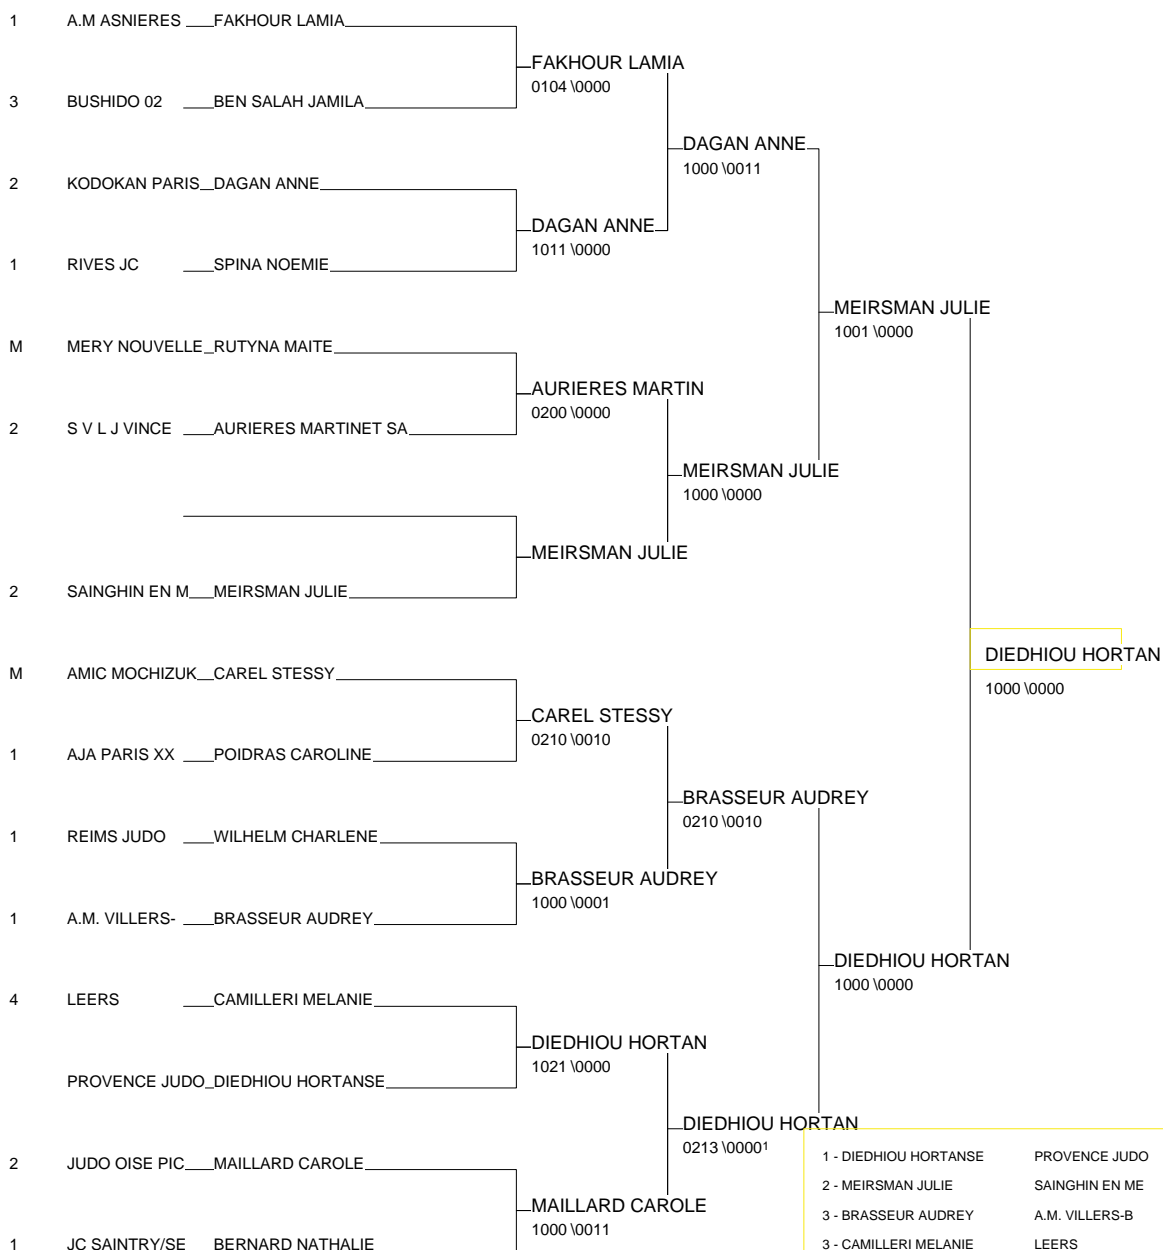

1 POULE 1 MOREL LUCILE

2 POULE 2 SAVARY MARIE-LAURE

1 POULE 2 MAS CECILE

2 POULE 1 ROBERT MARLENE

MOREL 1011/0000

MOREL 1000/0000

ROBERT 0200/0000

IMMOBILISATION
 25 SEC: IPPON
 20 à 24 SEC: WAZA-ARI
 15 à 19 SEC: YUKO
 10 à 14 SEC: KOKA

CLASSEMENT

- 1 MOREL LUCILE**
- 2 ROBERT MARLENE**
- 3 SAVARY MARIE-LAURE**
- 3 MAS CECILE**

TOURNOI LABELLISE SENIORS M & F

SOISSONS 3/02/08

Cat. -52

Nb. de Judokas: 15

1 - DIEDHIOU HORTANSE	PROVENCE JUDO	PACA	PAC
2 - MEIRSMAN JULIE	SAINGHIN EN ME	NRD	NRD
3 - BRASSEUR AUDREY	A.M. VILLERS-B	EAM	EAM
3 - CAMILLERI MELANIE	LEERS	NRD	NRD
5 - FAKHOUR LAMIA	A.M ASNIERES	92	92
5 - DAGAN ANNE	KODOKAN PARIS	75	75
7 - AURIERES MARTINET SA	S V L J VINCEN	94	94
7 - WILHELM CHARLENE	REIMS JUDO	CHA	CHA