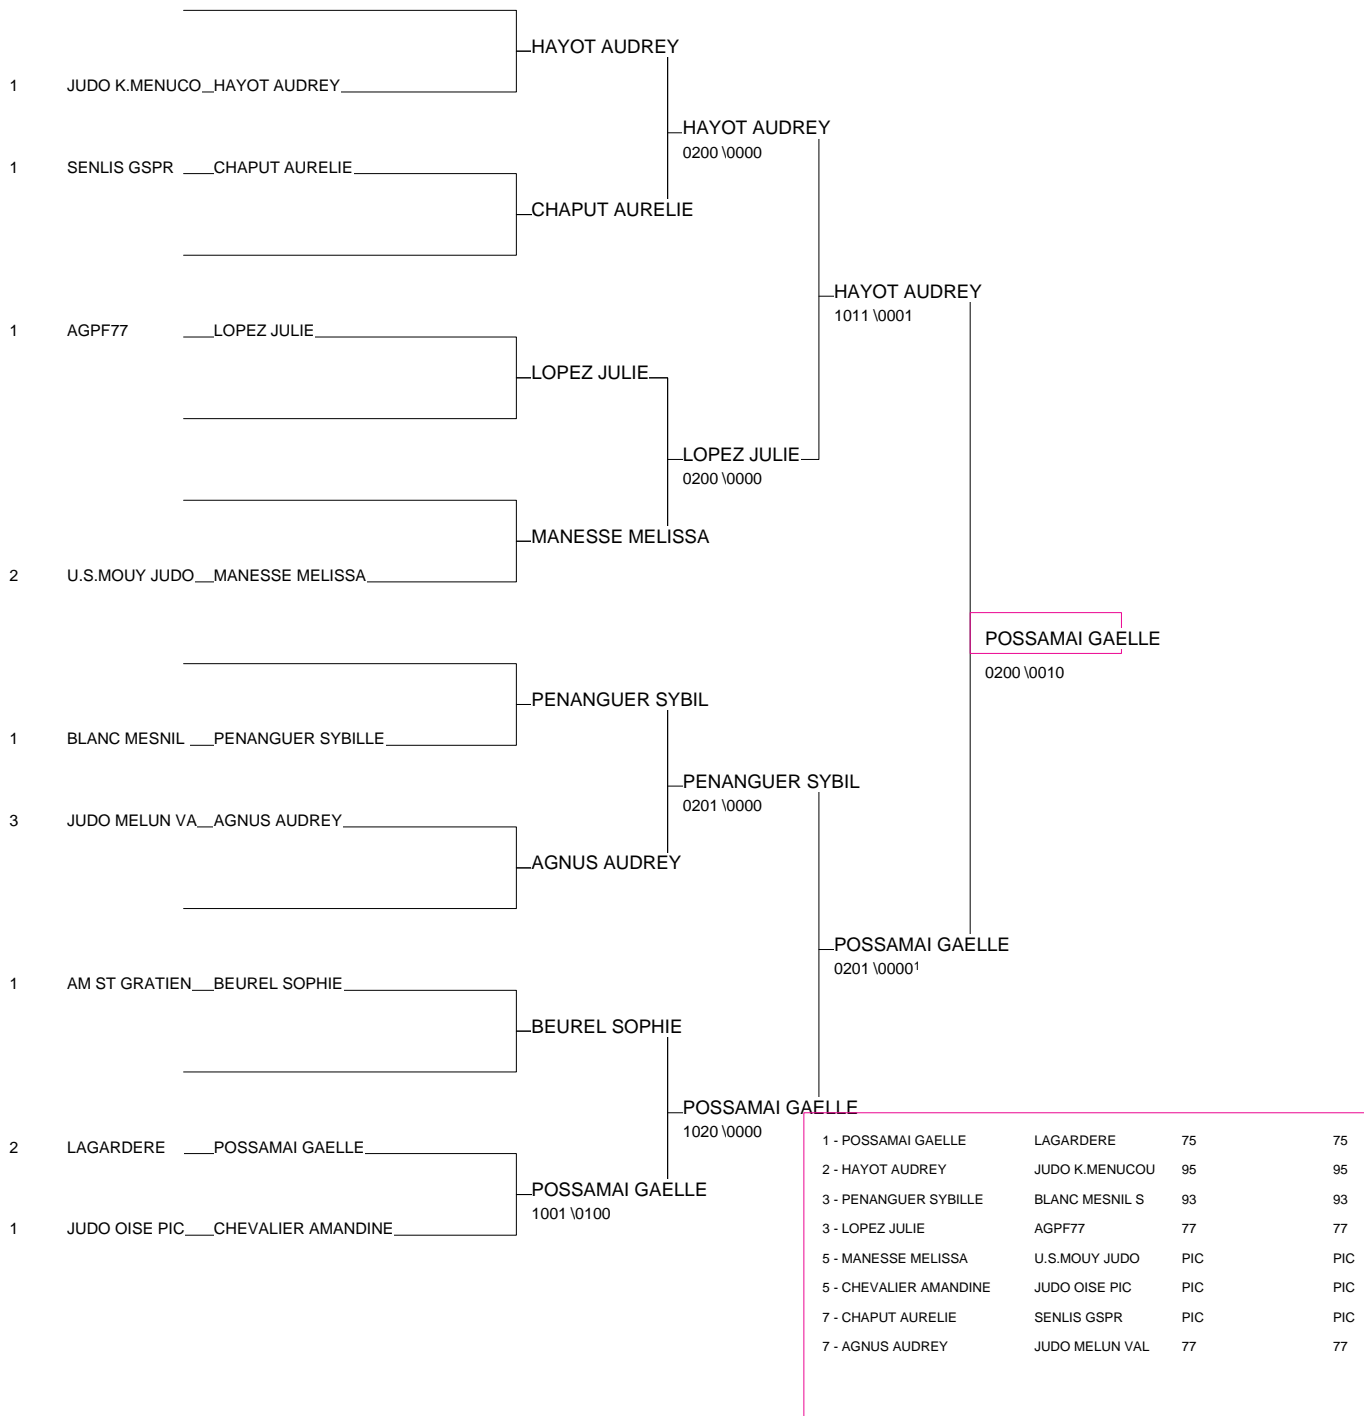

POULE 1		Ordre des combats								
	Noms, prénoms, club, grades	Ordre des combats						Nb de victoires	Nb de points	classement
		1 - 2	3 - 4	1 - 3	2 - 4	1 - 4	2 - 3			
1	RUIMY CORINNE A.M ASNIERES 1	V/1000		V/1000				2		1
2	VANDER PLANCKE FLORE SAINGHIN EN MEL 2	D/0000					V/1000	1		2
3	FOUGERET JESSICA J. C. GOINCOURT M			D/0000			D/0000	0		3
4										

POULE 2		Ordre des combats								
	Noms, prénoms, club, grades	Ordre des combats						Nb de victoires	Nb de points	classement
		1 - 2	3 - 4	1 - 3	2 - 4	1 - 4	2 - 3			
1	CHERRARA YASMINA CO Sartrouville 2	V/1000		V/1000				2		1
2	BISON CELINE SP MARNAVAL M	D/0000					V/1000	1		2
3	BOUCHARD EMELINE AGPF77 1			D/0000			D/0000	0		3
4										

1 POULE 1 RUIMY CORINNE

RUIMY 1000/0000

2 POULE 2 BISON CELINE

RUIMY 1100/0000

1 POULE 2 CHERRARA YASMINA

CHERRARA 0101/0100

2 POULE 1 VANDER PLANCKE

IMMOBILISATION
25 SEC: IPPON
20 à 24 SEC: WAZA-ARI
15 à 19 SEC: YUKO
10 à 14 SEC: KOKA

CLASSEMENT

- 1 RUIMY CORINNE
- 2 CHERRARA YASMINA
- 3 BISON CELINE
- 3 VANDER PLANCKE FLORE

TOURNOI LABELLISE SENIORS M & F

SOISSONS 3/02/08

Cat. -78

Nb. de Judokas: 9

Poule n°

IMMOBILISATION
25 SEC: IPPON
20 à 24 SEC: WAZA-ARI
15 à 19 SEC: YUKO
10 à 14 SEC: KOKA