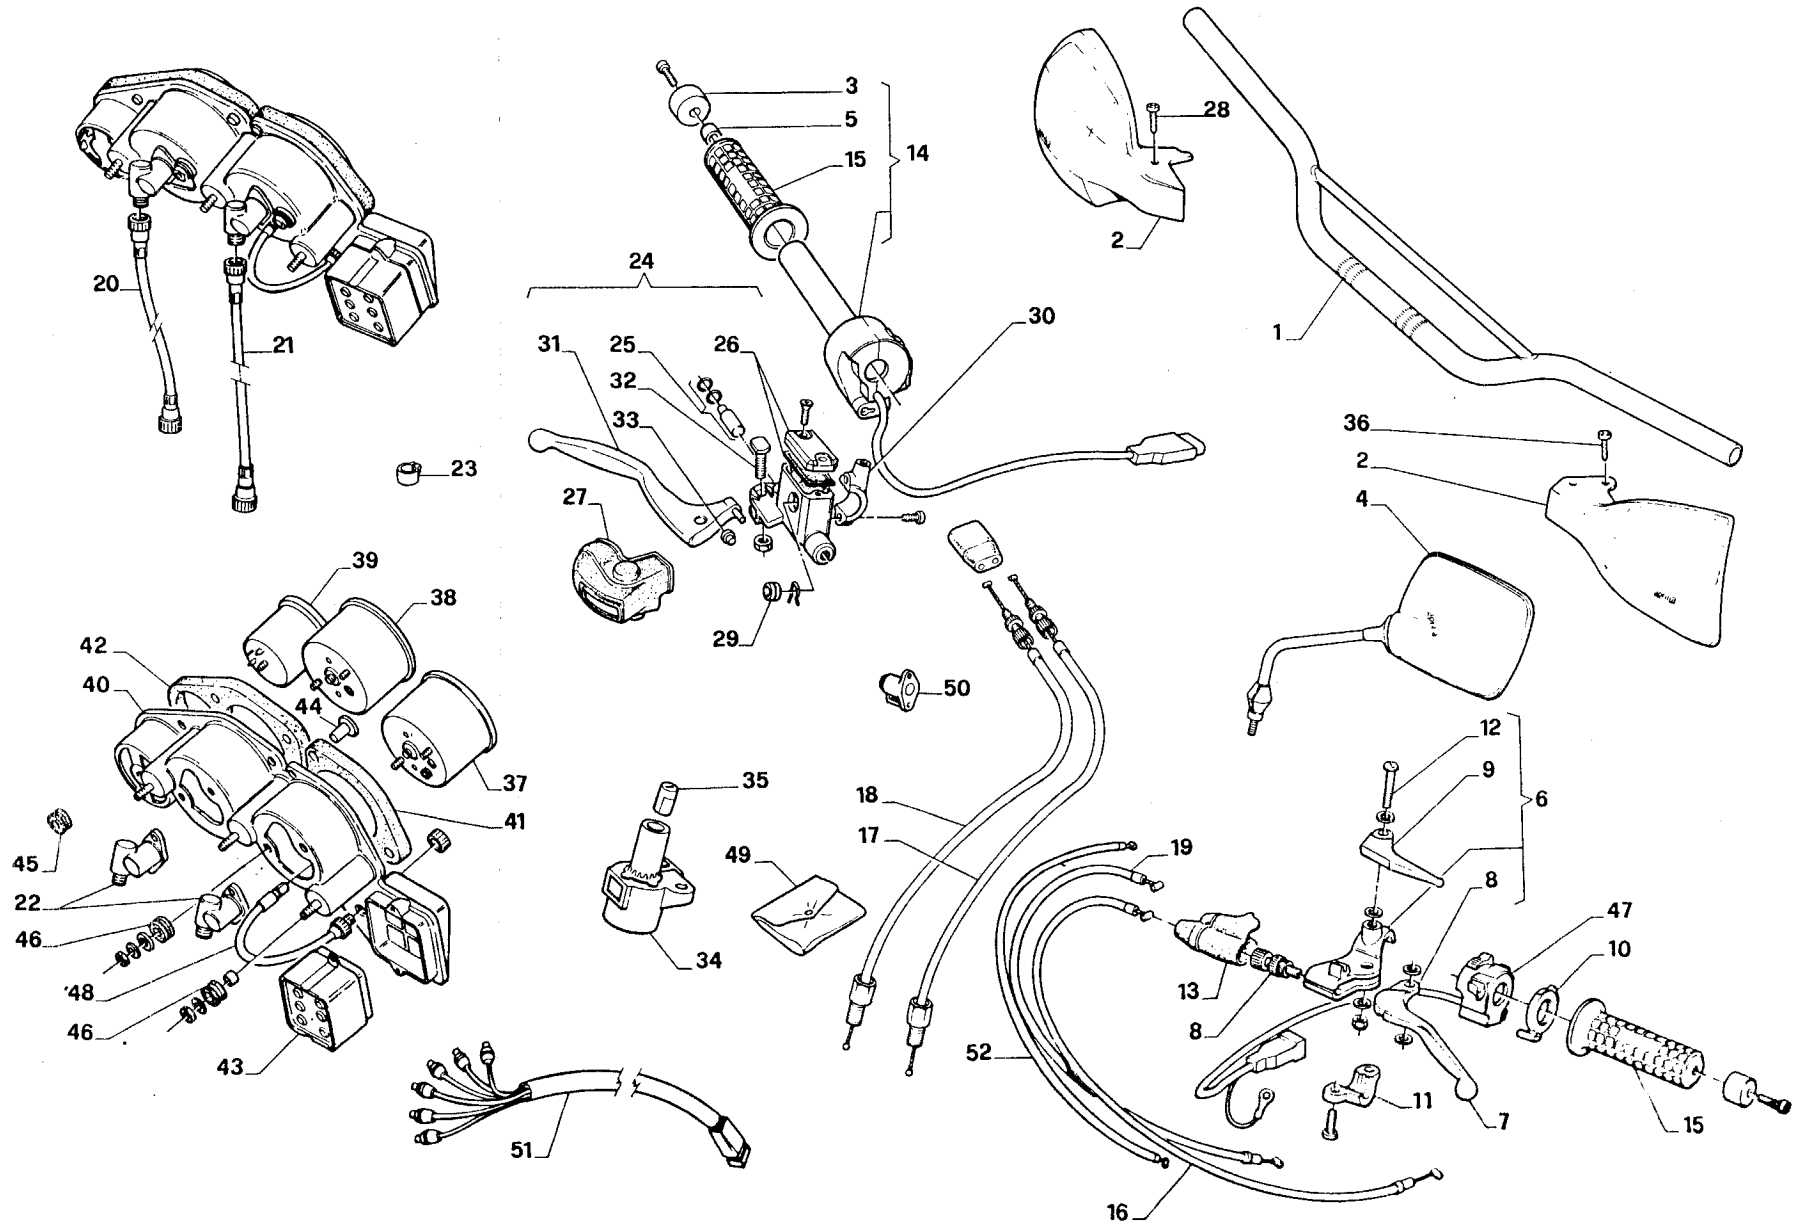

MANUBRIO E COMANDI
HANDLE AND COMMANDS

PEGASO 600

Table
Drawing

3

POS. N.	DESCRIZIONE	DESCRIPTION	T.G.	PEGASO 600 I.M. "A"	
				BLU	BIANCO
1	Manubrio nudo	Handle bar	0,4		
2	Paramani (dx-sx)	Hand Guard (R.L.)		8118282	8118282
3	Peso antivibrante	Weight		8131259	8130322
4	Specchio retrovisore tipo omologato	Rear view mirror		8101555	8101555
				8101769	8101769
5	Bussola distanziale	Spacer		8121041	8121041
6	Leva frizione completa	Clutch Lever Compl.		8118247	8118247
7	Leva frizione nuda	Clutch lever		8118253	8118253
8	Registro leva frizione	Clutch lever adjuster		8118197	8118197
9	Leva comando alzavalvola	Starter lever		8118254	8118254
10	Comando starter rotativo	Starter		8114177	8114177
11	Cavallotto fissaggio leva frizione	U-bolt		8118256	8118256
12	Vite fissaggio leva frizione	Screw		8118255	8118255
13	Copriregistro frizione	Clutch adjuster sleeve		8120467	8120467
14	Comando gas comp. di manop. devia. soff.	Control grip ass.bly	0,3	8118279	8118279
15	Manopole (dx sx)	Hand grip (pair)		0,2	8118286
16	Cavo frizione completo	Clutch cable			8114156
17	Cavo gas apertura	Throttle cable opening		8114224	8114224
18	Cavo gas chiusura	Throttle cable closing		8114225	8114225
19	Cavo Starter	Starter Cable		8114173	8114173
20	Cavo trasmissione contagiri	Tachometer cable		8114149	8114149
21	Cavo trasmissione kontakm	Speedmeter cable		8114186	8114186
22	Rinvio kontakm ad angolo 60° x strumento	Gear		8101761 8212189	8101761
23	Piastrina fiss. tubo freno ant. inferiore	Plate		8134167	8134167
24	Pompa freno anteriore con leva e att. sp.	Pump ass. bly	0,4	8113377	8113377
25	Guarnizioni pompa freno anteriore	Front pump gaskets			8113401
26	Coperchio serbatoio olio con membrana	Brake pump cover		8113060	8113060
27	Coprileva	Lever cup		8113204	8113204
28	Vite TB larga con intaglio M 6	Screw		8152078	8152078
29	Oblò pompa freno anteriore	Level window		8113063	8113063
30	Cavallotto leva freno	U-Bolt		8113203	8113203
31	Leva freno anteriore nuda	Front brake lever		8118274	8118274
32	Perno leva freno	Screw		8113058	8113058
33	Tampone leva freno ant.	Plug		8113273	8113273
34	Blocchetto commutatore-bloccasterzo	Main switch	0,4	8112398	8112398
35	Blocchetto a tre vie	Lock		8112254	8112254
36	Vite TCB larga con taglio M 6 x 12	Screw		8152019	8152019