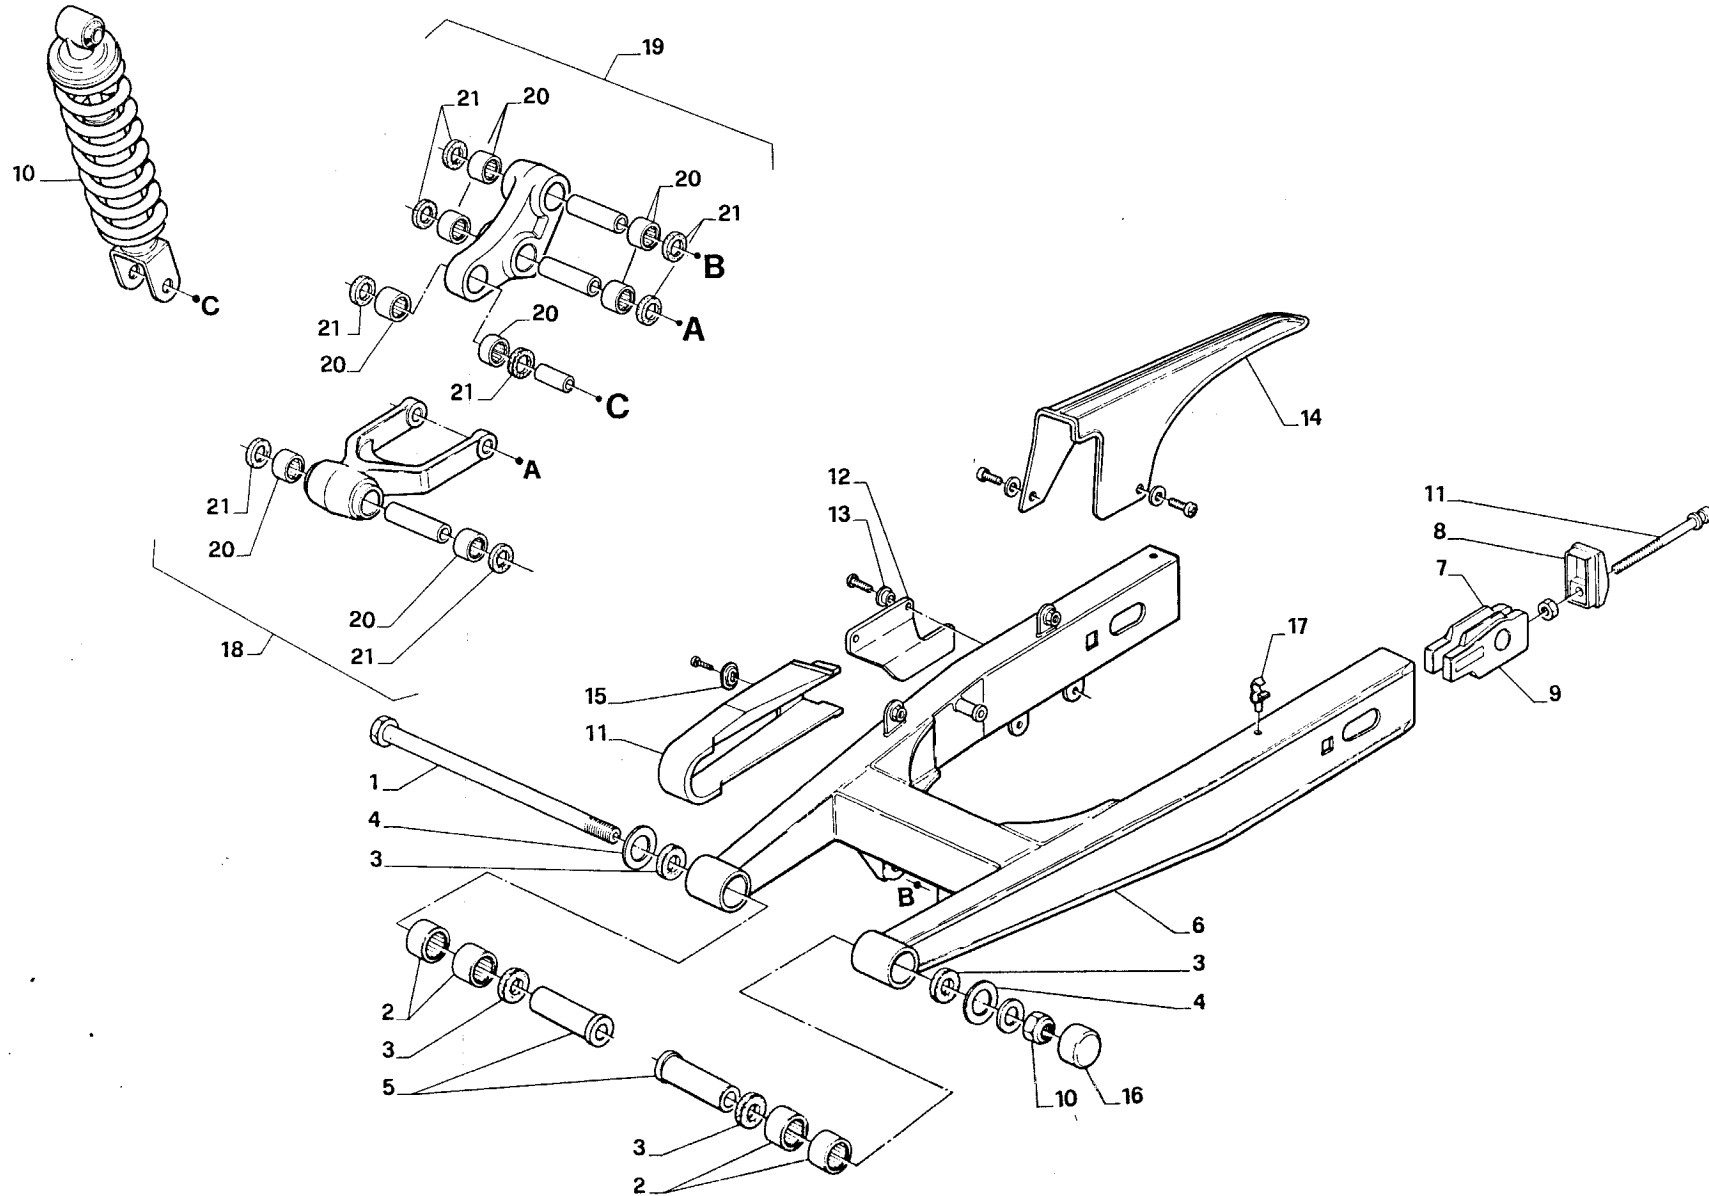

POS. N.	DESCRIZIONE	DESCRIPTION	T.G.	PEGASO 600 I.M. "A"	
				BLU	BIANCO
1	Perno forcellone	Rear Swing arm pin		8105132	8105132
2	Cuscinetto	Bearing		8110036	8110036
3	Anello di tenuta	O-Ring		8120240	8120240
4	Rondella spallamento	Washer		8120363	8120363
5	Bussola di rotazione forcellone	Bush		8121051	8121051
6	Forcellone	Rear swing arm		8135128	8135128
7	Piastrina tendicatena dx	Chain tightener plate (r.)	0,9	8134110	8134110
8	Piastrina post. forcellone	Rear plate		8134111	8134111
9	Piastrina tendicatena sx	Chain tightener plate (l.)		8134158	8134158
10	Ammortizzatore	Shock absorber	0,4	8103880	8103880
11	Pattino scorricatena	Chain guide plate		8120548	8120548
12	Cruna catena	Chain sliding shoe		8120700	8120700
13	Bussola distanziale cruna catena	Spacer		8121035	8121035
14	Carter catena	Chain cover		8130416	8130416
15	Scodellino per pattino guida catena	Cup		8234020	8234020
16	Tappo copriperno	Cap		8105139	8105139
17	Passacavo freno posteriore	Cable guide		8120707	8120707
18	Biella singola comp.	Simple link ass. bly	0,4	8135126	8135126
19	Biella doppia completa	Connecting rod.	0,4	8132975	8132975
20	Gabbia rullini	Bearing		8110049	8110049
21	Anello di tenuta	O-ring		8120559	8120559