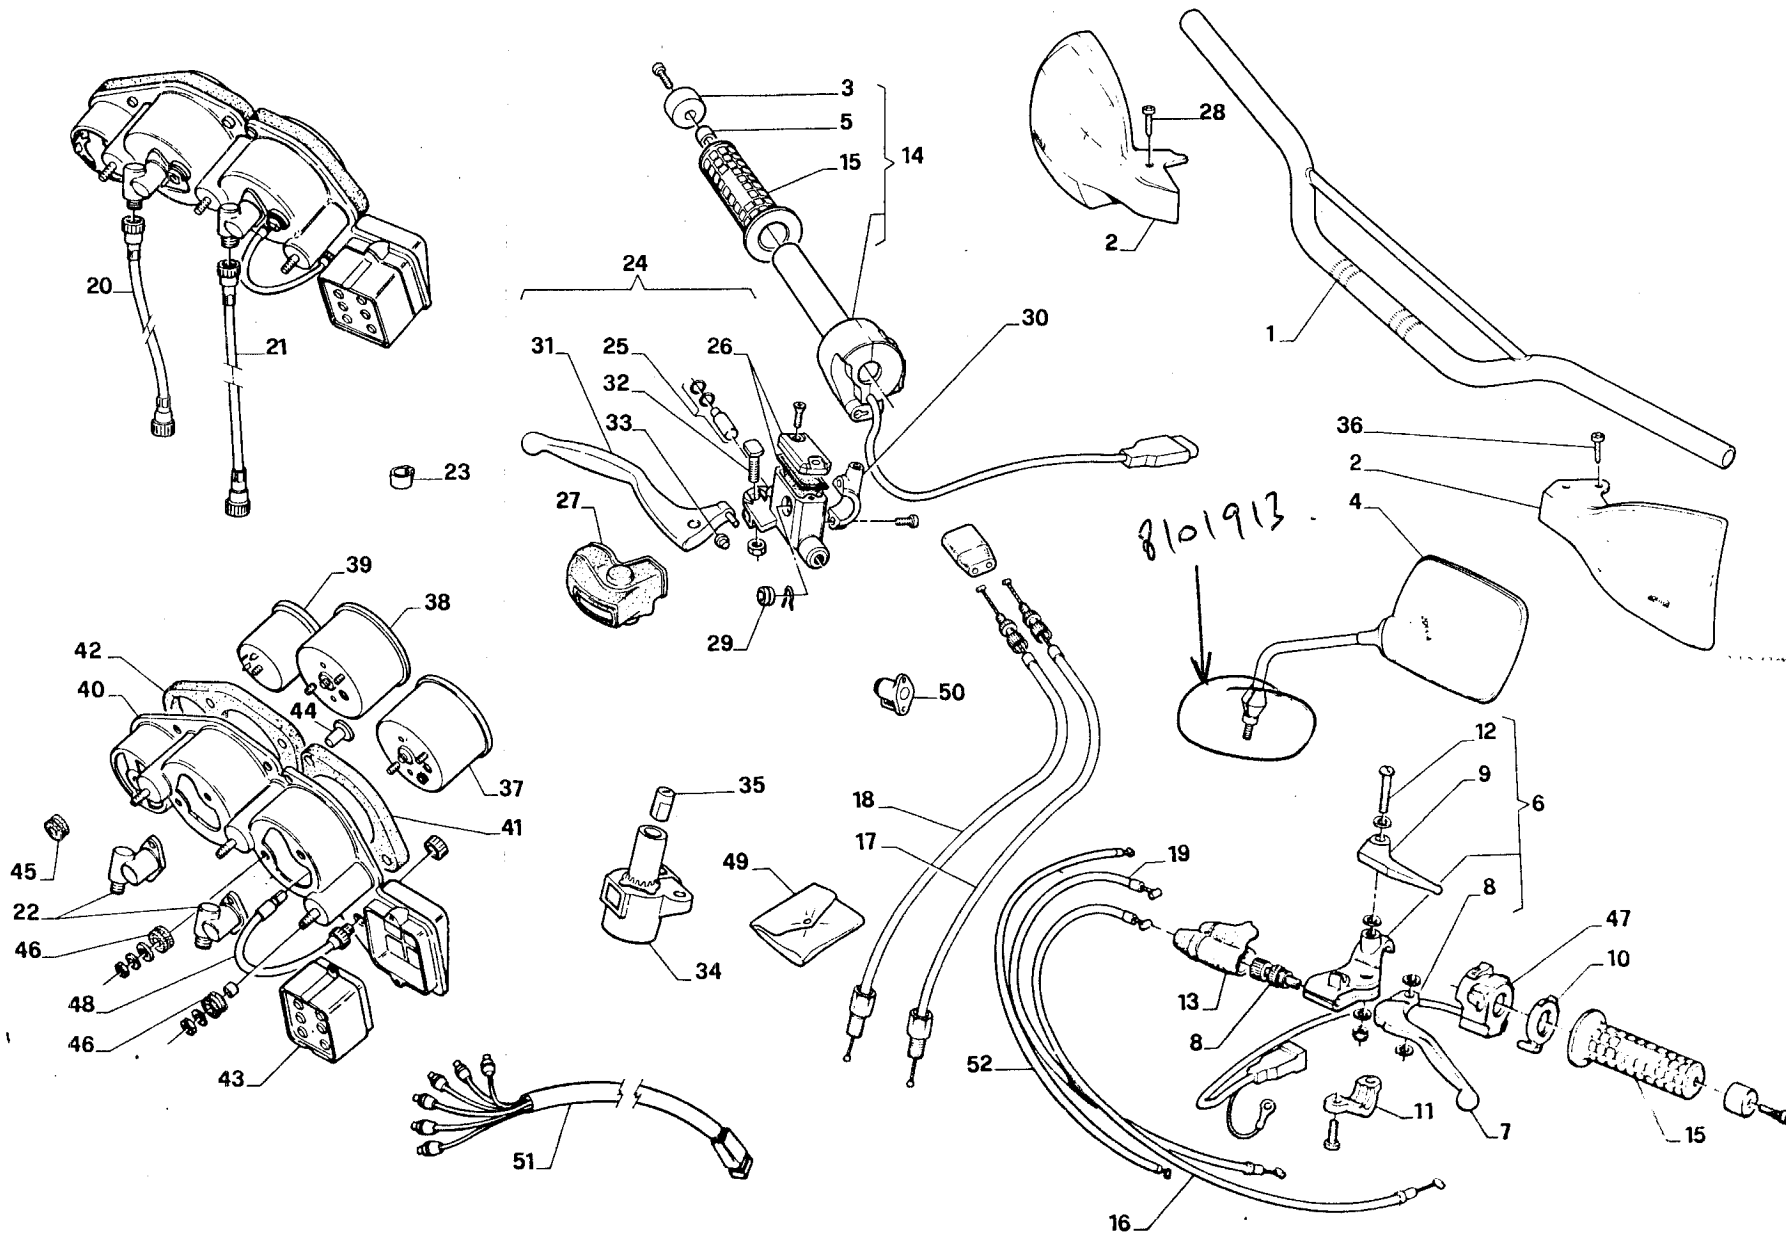

MANUBRIO E COMANDI
HANDLE AND COMMANDS

PEGASO 600

Table
Drawing

3

POS. N.	DESCRIZIONE	DESCRIPTION	T.G.	PEGASO 600 I.M. "A"		
				BLU	BIANCO	
1	Manubrio nudo	Handle bar	0,4			
2	Paramani (dx-sx)	Hand Guard (R.L.)		8118282	8118282	
3	Peso antivibrante	Weight		8131259	8130322	
4	Specchio retrovisore tipo omologato	Rear view mirror		8101555	8101555	
				8101769	8101769	
5	Bussola distanziale	Spacer		8121041	8121041	
6	Leva frizione completa	Clutch Lever Compl.		8118247	8118247	
7	Leva frizione nuda	Clutch lever		8118253	8118253	
8	Registro leva frizione	Clutch lever adjuster		8118197	8118197	
9	Leva comando alzavalvola	Starter lever		8118254	8118254	
10	Comando starter rotativo	Starter		8114177	8114177	
11	Cavallotto fissaggio leva frizione	U-bolt		8118256	8118256	
12	Vite fissaggio leva frizione	Screw		8118255	8118255	
13	Copriregistro frizione	Clutch adjuster sleeve		8120467	8120467	
14	Comando gas comp. di manop. devia. soff.	Control grip ass.bly	0,3	8118279	8118279	
15	Manopole (dx sx)	Hand grip (pair)		0,2	8118286	8118286
16	Cavo frizione completo	Clutch cable			8114156	8114156
17	Cavo gas apertura	Throttle cable opening		8114224	8114224	
18	Cavo gas chiusura	Throttle cable closing		8114225	8114225	
19	Cavo Starter	Starter Cable		8114173	8114173	
20	Cavo trasmissione contagiri	Tachometer cable		8114149	8114149	
21	Cavo trasmissione kontakm	Speedmeter cable		8114186	8114186	
22	Rinvio kontakm ad angolo 60° x strumento	Gear		~~8101761~~ 8212189	~~8101761~~	
23	Piastrina fiss. tubo freno ant. inferiore	Plate		8134167	8134167	
24	Pompa freno anteriore con leva e att. sp.	Pump ass. bly	0,4	8113377	8113377	
25	Guarnizioni pompa freno anteriore	Front pump gaskets			8113401	8113401
26	Coperchio serbatoio olio con membrana	Brake pump cover		8113060	8113060	
27	Coprileva	Lever cup		8113204	8113204	
28	Vite TB larga con intaglio M 6	Screw		8152078	8152078	
29	Oblò pompa freno anteriore	Level window		8113063	8113063	
30	Cavallotto leva freno	U-Bolt		8113203	8113203	
31	Leva freno anteriore nuda	Front brake lever		8118274	8118274	
32	Perno leva freno	Screw		8113058	8113058	
33	Tampone leva freno ant.	Plug		8113273	8113273	
34	Blocchetto commutatore-bloccasterzo	Main switch	0,4	8112398	8112398	
35	Blocchetto a tre vie	Lock		8112254	8112254	
36	Vite TCB larga con taglio M 6 x 12	Screw		8152019	8152019