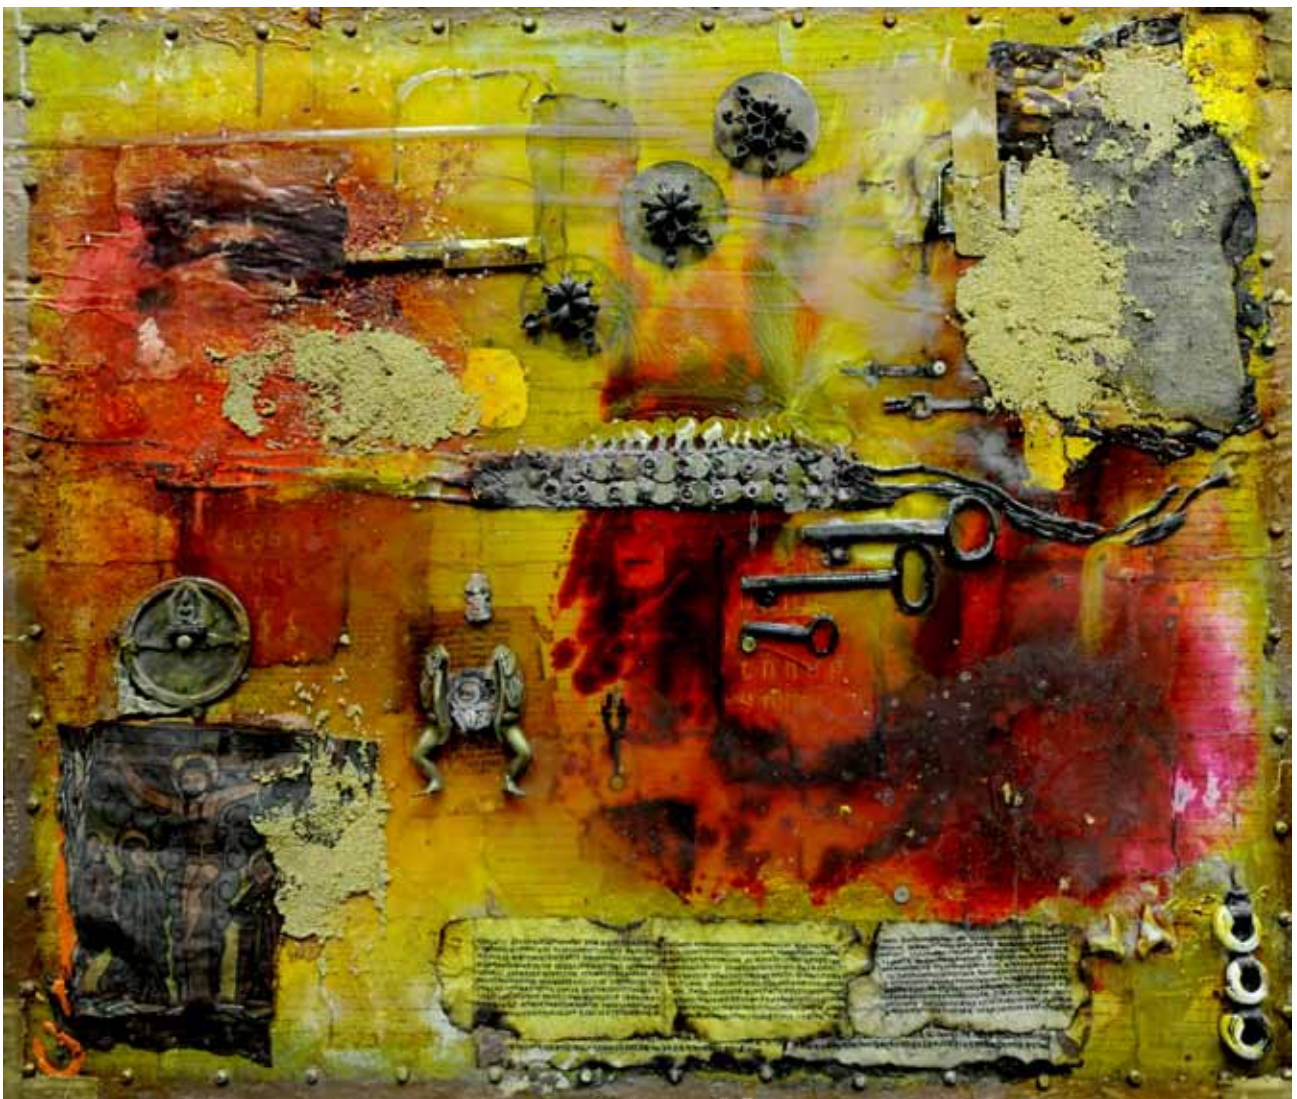

OIOIOI

LE FEU DE SALAMANDRE  
123x145 см  
Смешанная техника, алюминий

OIOIOI

LOIN HORIZON  
120x500 см  
Смешанная техника, алюминий

OIOIOI

MARIAGE SACRIFICE  
120x220 см  
Смешанная техника, алюминий

OIOIOI

DU TEMPS PERDU  
120x220 см  
Смешанная техника, алюминий

OIOIOI

GUERRIER DE PERSE  
220x120 см  
Смешанная техника, алюминий