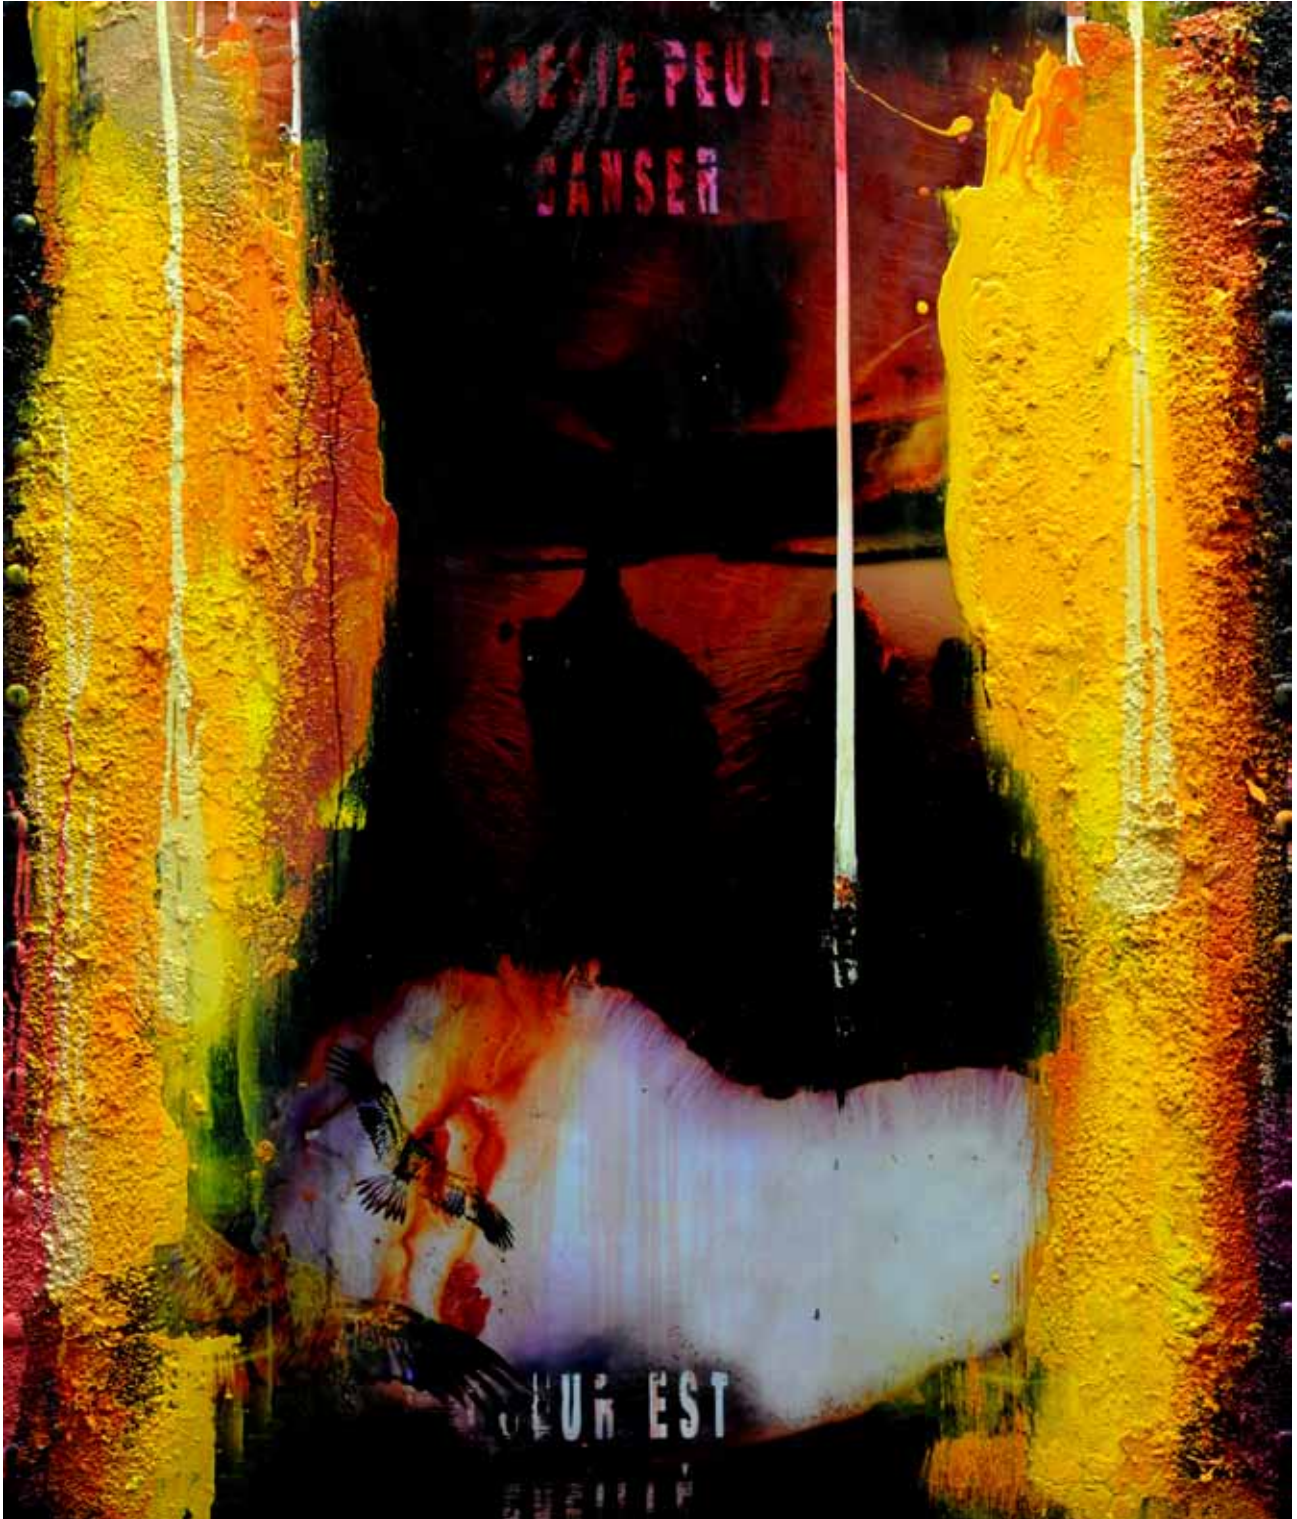

RITUEL DE LA MAGIE
123x145 см
Смешанная техника, алюминий

OIOIOI