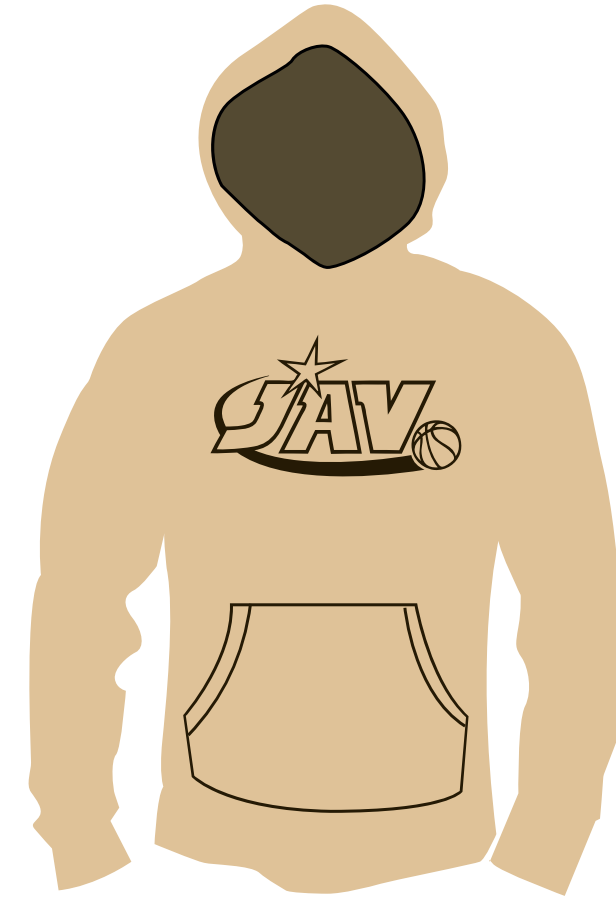

GAMME PRO

enfant

adulte

polypiqué

GAMME BASKETBALL

t-shirt

enfant

adulte

coton panzeri

arrière pantalon