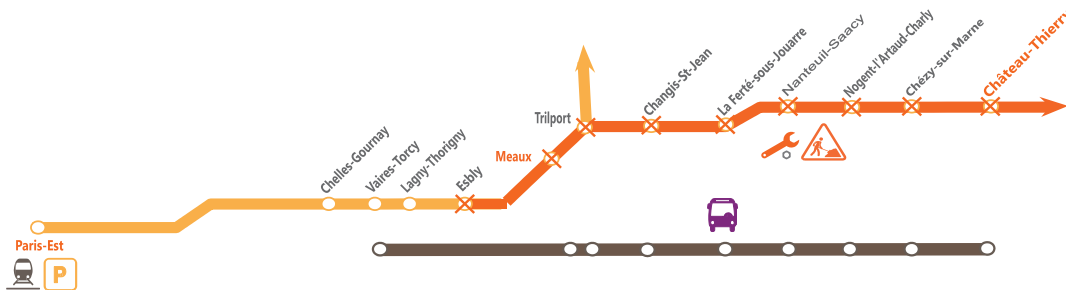

INFO TRAFIC TRAVAUX

PARIS EST < > CHÂTEAU THIERRY

Du lundi 18 au vendredi 29 novembre.

(Les samedi 23 et dimanche 24 novembre ne sont pas concernés).

- En raison de travaux de maintenance des voies principales entre Meaux et Château Thierry, nous modifions les conditions de circulation sur l'axe Paris Est – Château Thierry.
- Des bus sont mis en place, dans les 2 sens de circulation.
Les bus avec desserte des gares intermédiaires sont au départ et à l'arrivée de Vaires -Torcy.
- Un allongement du temps de parcours est à prévoir. Les horaires des bus sont donnés à titre indicatif et sont susceptibles d'être modifiés selon les conditions de circulation.

Le train ZIMO de 12h04 circule normalement.

Retrouvez nous sur le blog malignep.transilien.com/

SNCF TRANSILIEN VOUS REMERCIE DE VOTRE COMPRÉHENSION.

• sur transilien.com

• service SMS

Horaires en temps réel, Taper le nom de votre gare et envoyer au 4 10 20 (0,05 € par envoi + prix d'un sms)

• appli transilien

gratuit sur App Store et Play Store.
• transilien.mobi
Horaires des trains et des notilien en temps réel sur votre mobile.

• SNCF LA RADIO

Radio d'info trafic mobile. Un point trafic toutes les 15 minutes, depuis l'application **SNCFDIRECT** sur smartphone et tous les sites internet SNCF.