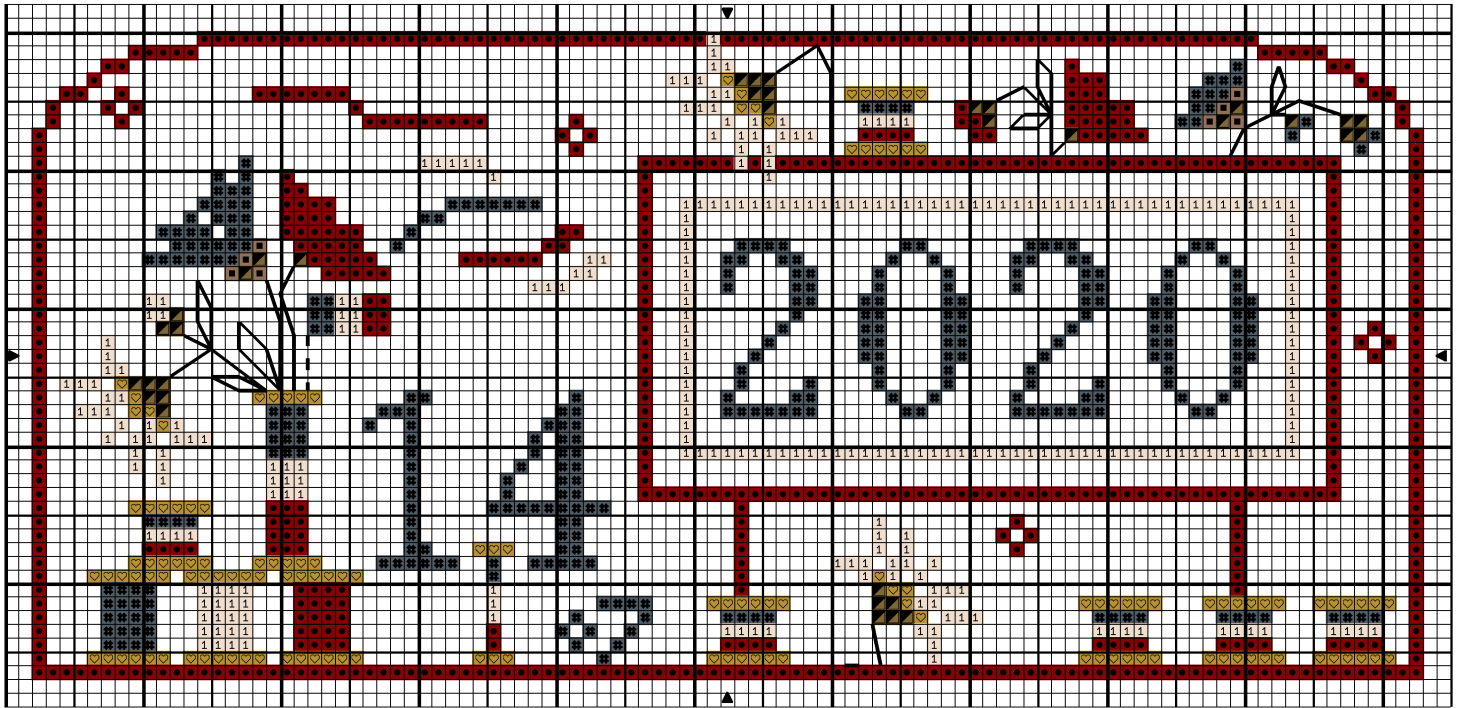

14 Juillet 2020 - 10 07 2020

14 Juillet 2020 - 10 07 2020

	Bleu gris	DMC 931		Rouge laque de Chine	304		Blanc	Blanc
	Daim	841		Vert steppe	371		Laiton	833

Points arrière

- - - -	Daim	841	—	Vert steppe	371
---------	------	-----	---	-------------	-----

Trame 101 x 47

Commentaire Veuillez respecter mon travail en ne copiant pas mes grilles. Merci.

Auteur: Geneviève HAINON/Gribouille à Petits Points 2020

Copyright © Geneviève HAINON/Gribouille à Petits Points 2020