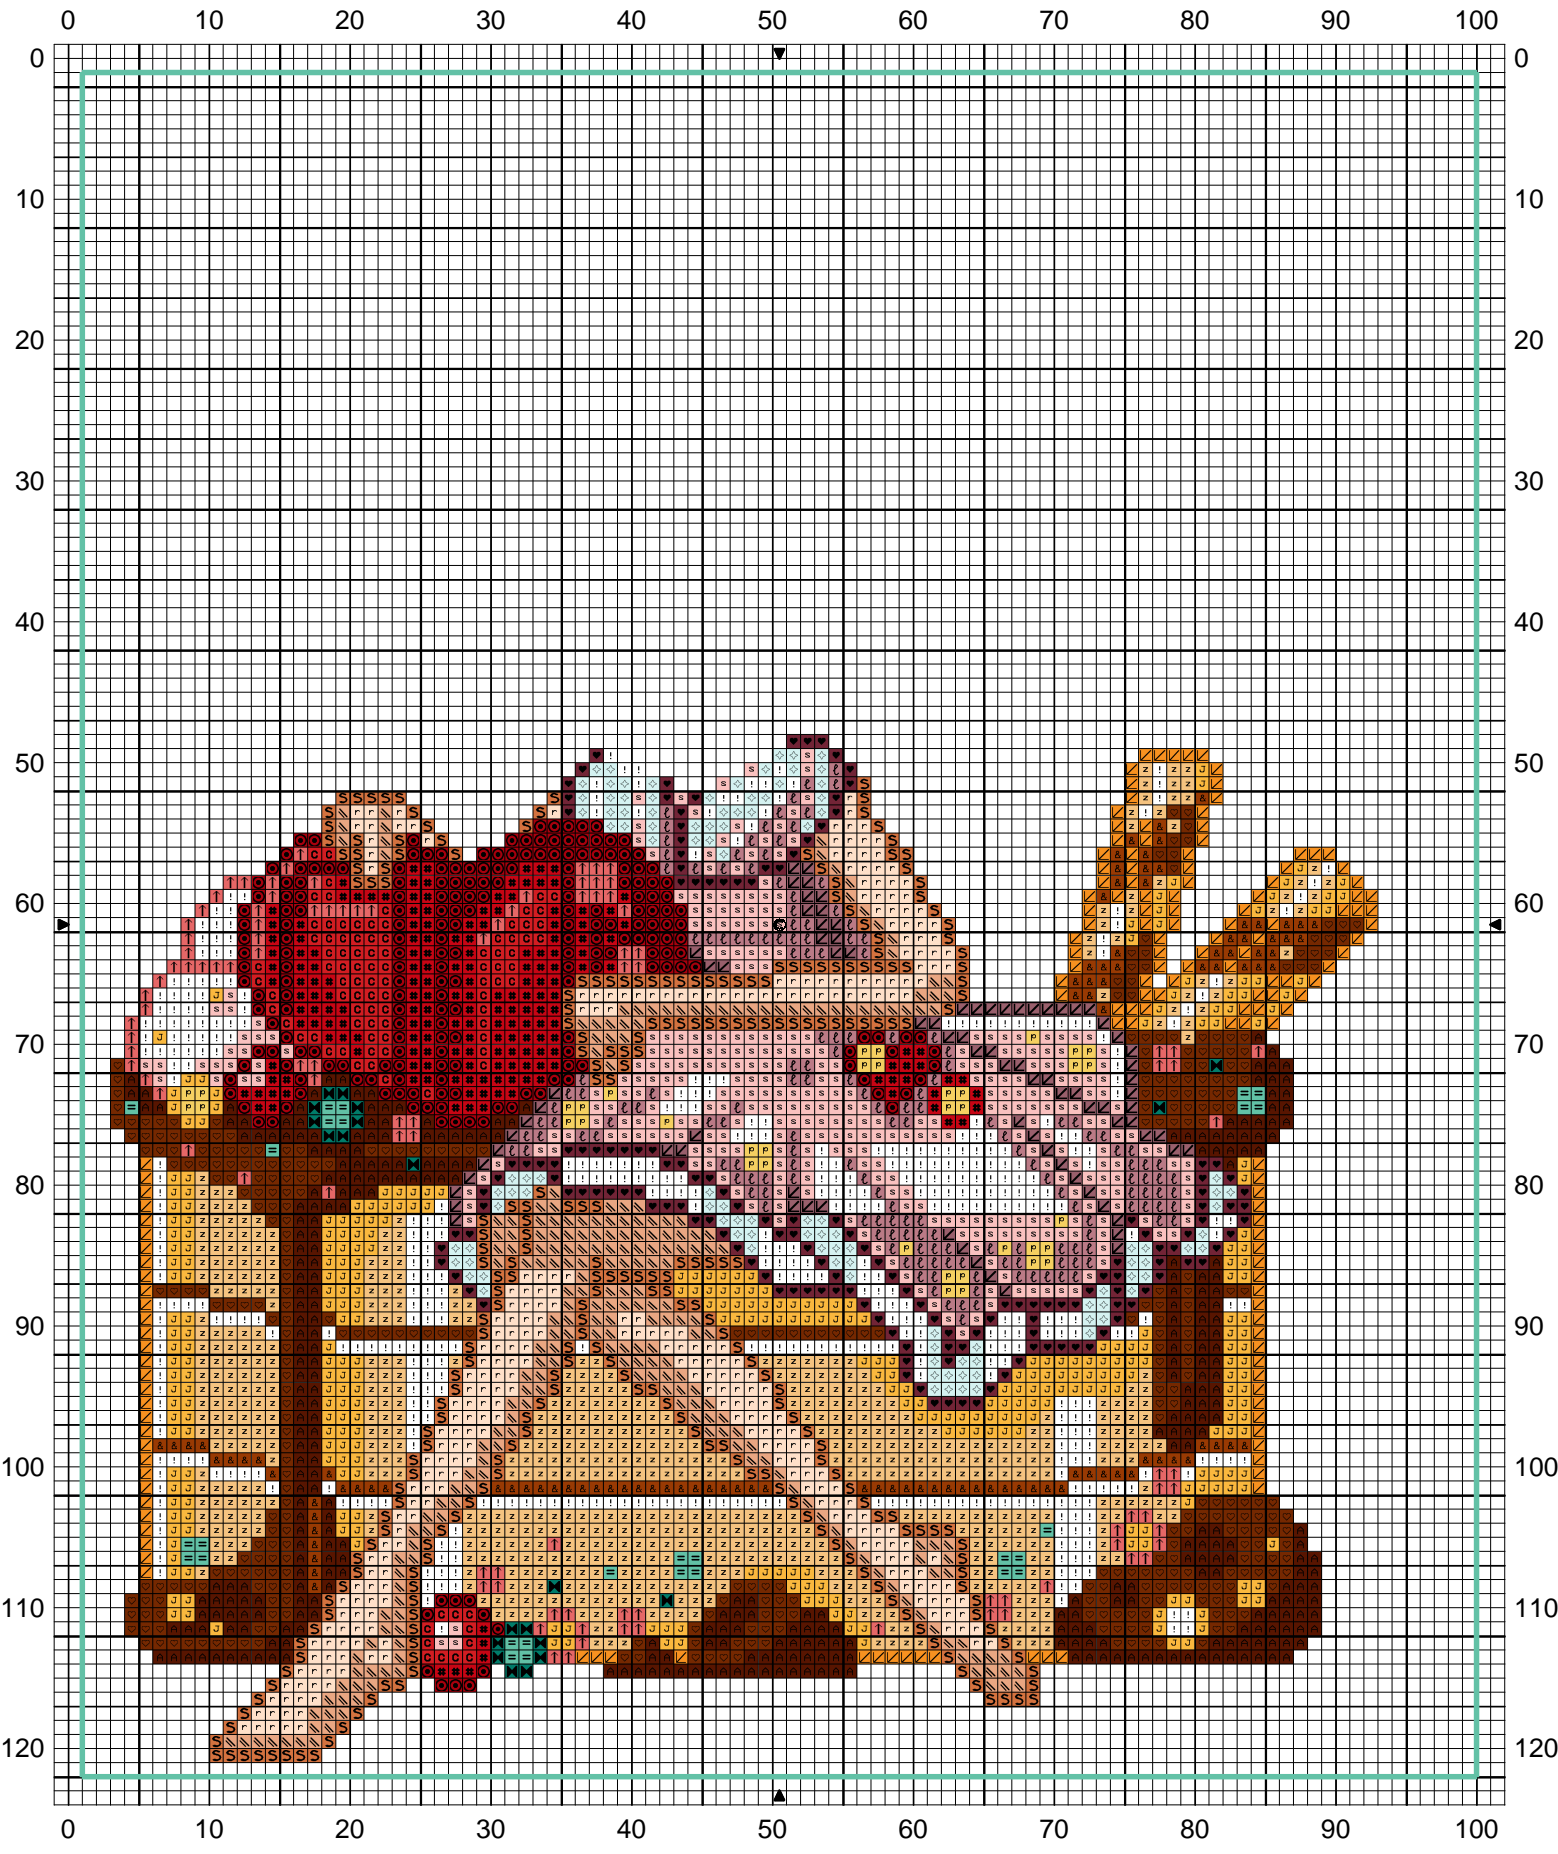

# SAL Mystérieuse Gourmandise

## SAL Mystérieuse Gourmandise

		DMC
s	Peau de pêche	225
h	Acajou	300
l	Bruyère	316
o	Rouge carmin	321
o	Marron	400
#	Rouge écarlate	666
p	Jaune primevère	727
l	Clémentine	742
J	Jaune de Naples	743
☆	Brume de mer bleue	747
=	Vallée verte	958
S	Caramel	977
↑	Flamant rose	3706
ℓ	Litchee	3727
r	Coquille d'oeuf	3770
c	Rouge tulipe	3801
♥	Bordeaux	3803
⊗	Vert Véronèse	3812
&	Marron doré	3826
z	Vent de sable orangé	3855
∞	Chamois	3856
!	Blanc Lumière	B5200