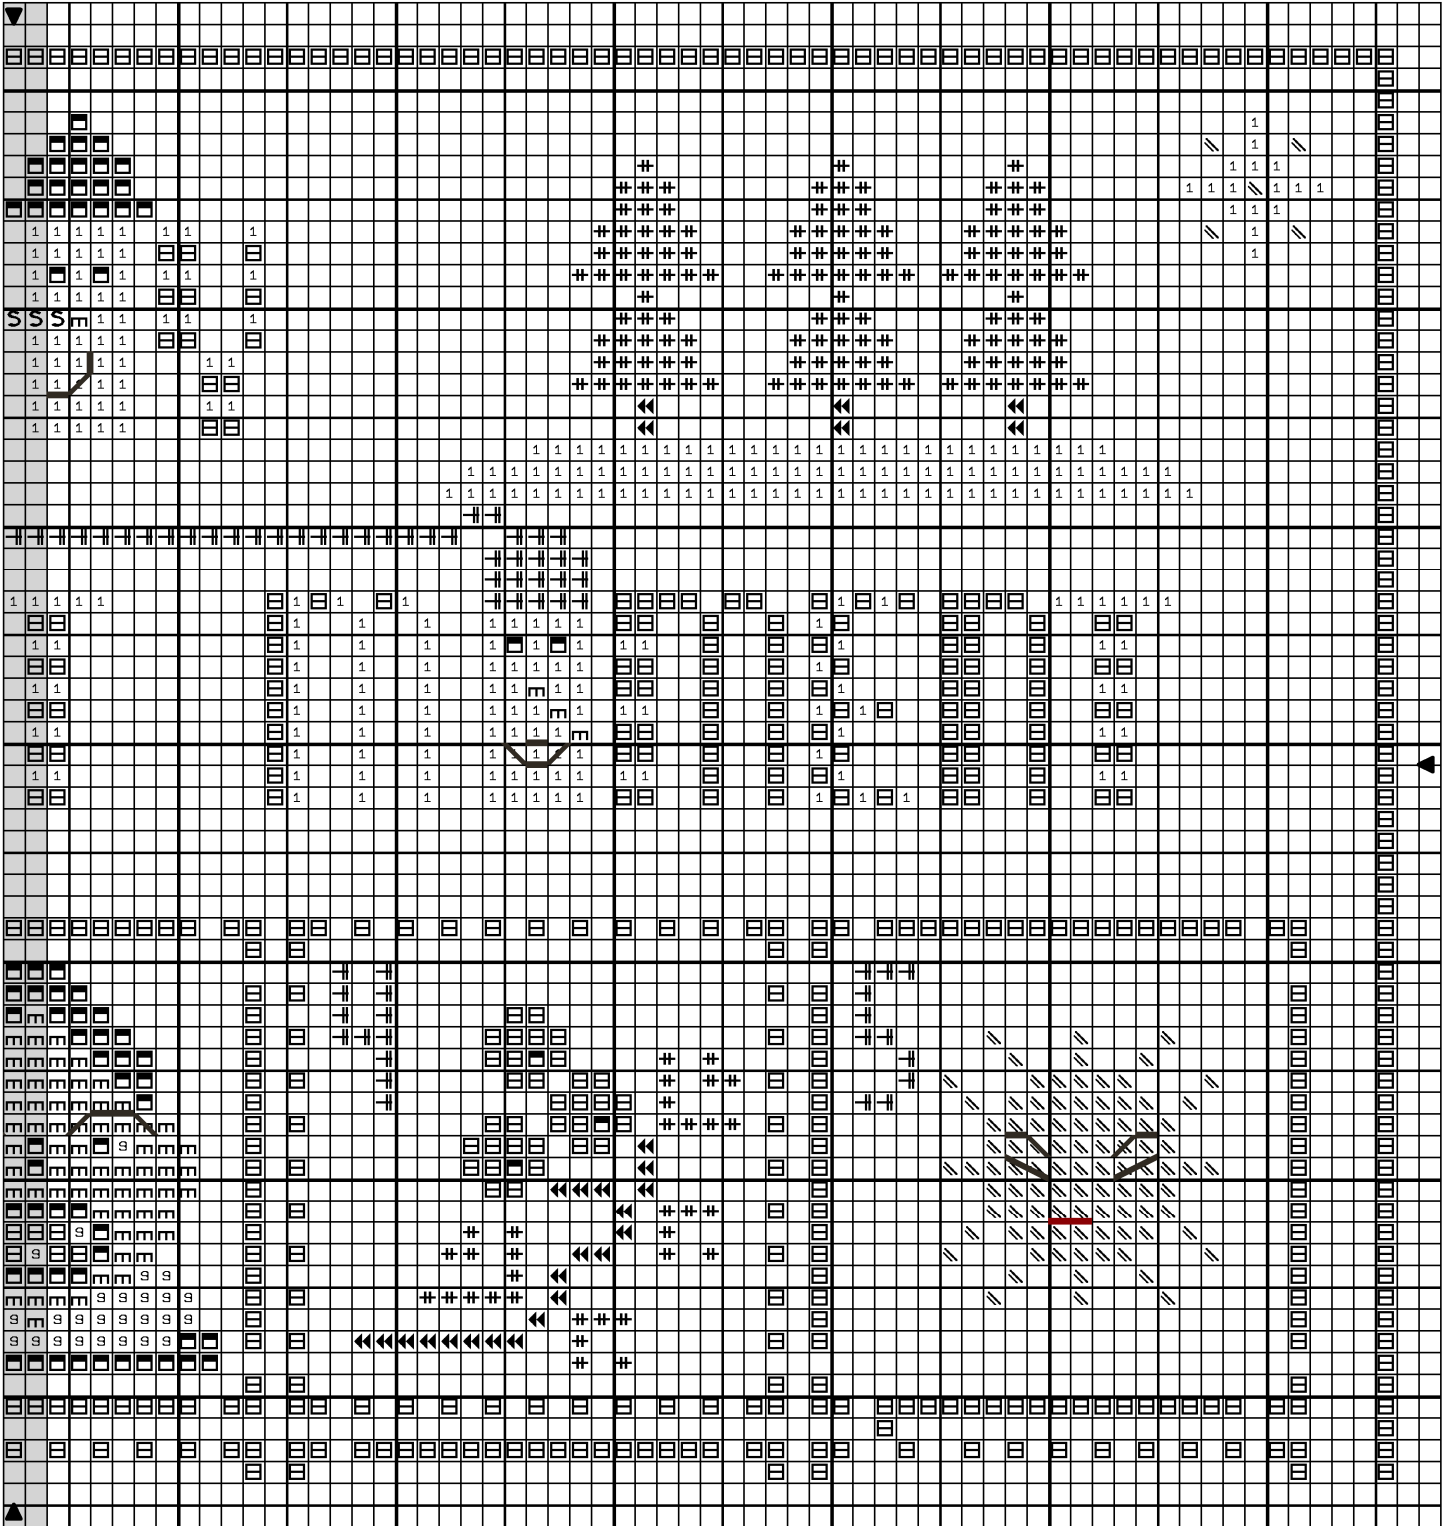

Dessiné par Geneviève HANON/Gribouille à Petits Points 2020

Copyright © Geneviève HANON/Gribouille à Petits Points 2020

Dessiné par Geneviève HANON/Gribouille à Petits Points 2020

Copyright © Geneviève HANON/Gribouille à Petits Points 2020

Enjoy This Sweet Moment 30 10 2020

	DMC	
☐	Rouge laque de Chine	304
≡	Moutarde	3852
1	Écu	Écu
◀◀	Écure	3790

+	Bleu gris	931
S	Rouille	720
9	Cotonnade	822

+	Mordoré	732
☐	Ocre toscan	921
☐	Gris falaise	3021

Points arrière

	Rouge laque de Chine	304		Gris falaise	3021
--	----------------------	-----	---	--------------	------

Trame 127 x 66

Commentaire Veuillez respecter mon travail en ne copiant pas mes grilles. Merci.