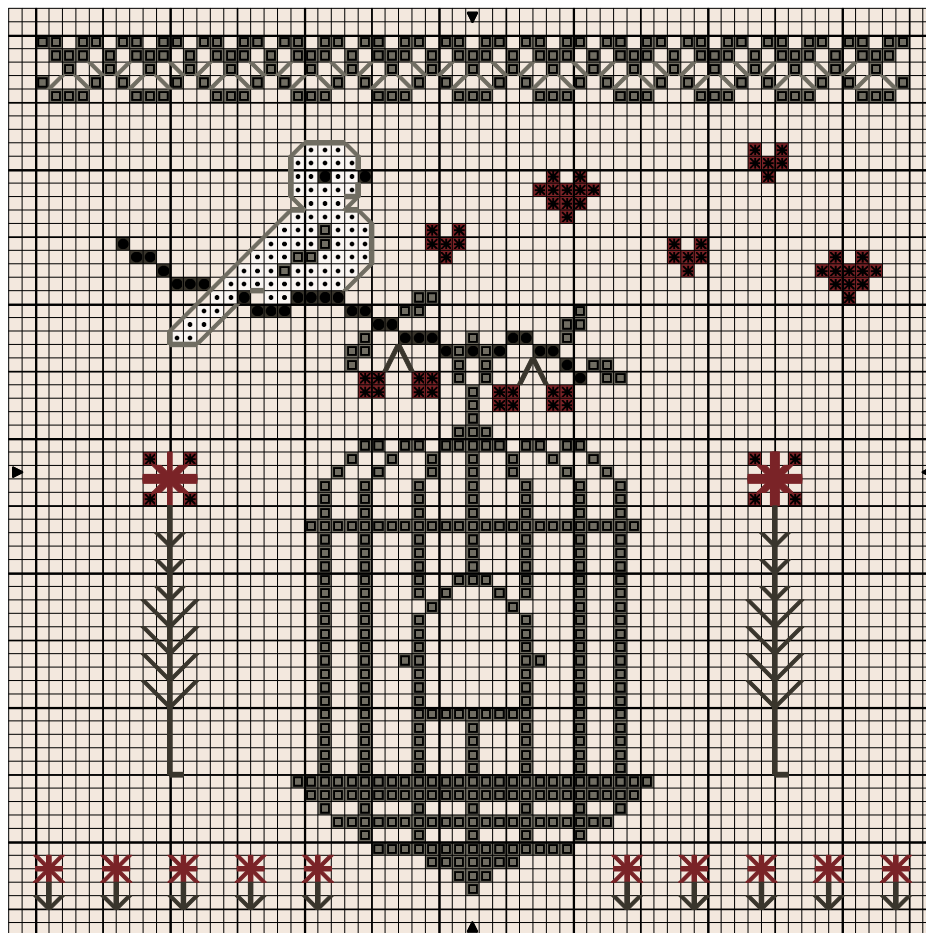

Free 2017

| | DMC |
|---|-----------------|
|  | Gris rocher 647 |
|  | Loup gris 3787 |
|  | Edelweiss 3865 |
|  | Terre rose 3721 |

Points arrière

| | |
|---|-----------------|
|  | Gris rocher 647 |
|  | Loup gris 3787 |
|  | Terre rose 3721 |

Nombre de points : 65 x 65

Copyright © Grille de Maryse