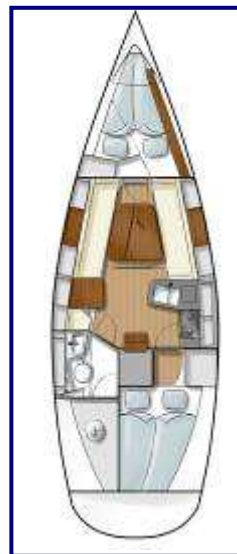

Synchrone marine 12, Centre du Nautisme 83400 Hyères les Palmiers
Téléphone: 04.94.01.44.50 – Fax: 04.94.01.44.51 - Mobile: 06.13.80.08.50
www.synchronemarine.com Email: synchrone-marine@wanadoo.fr