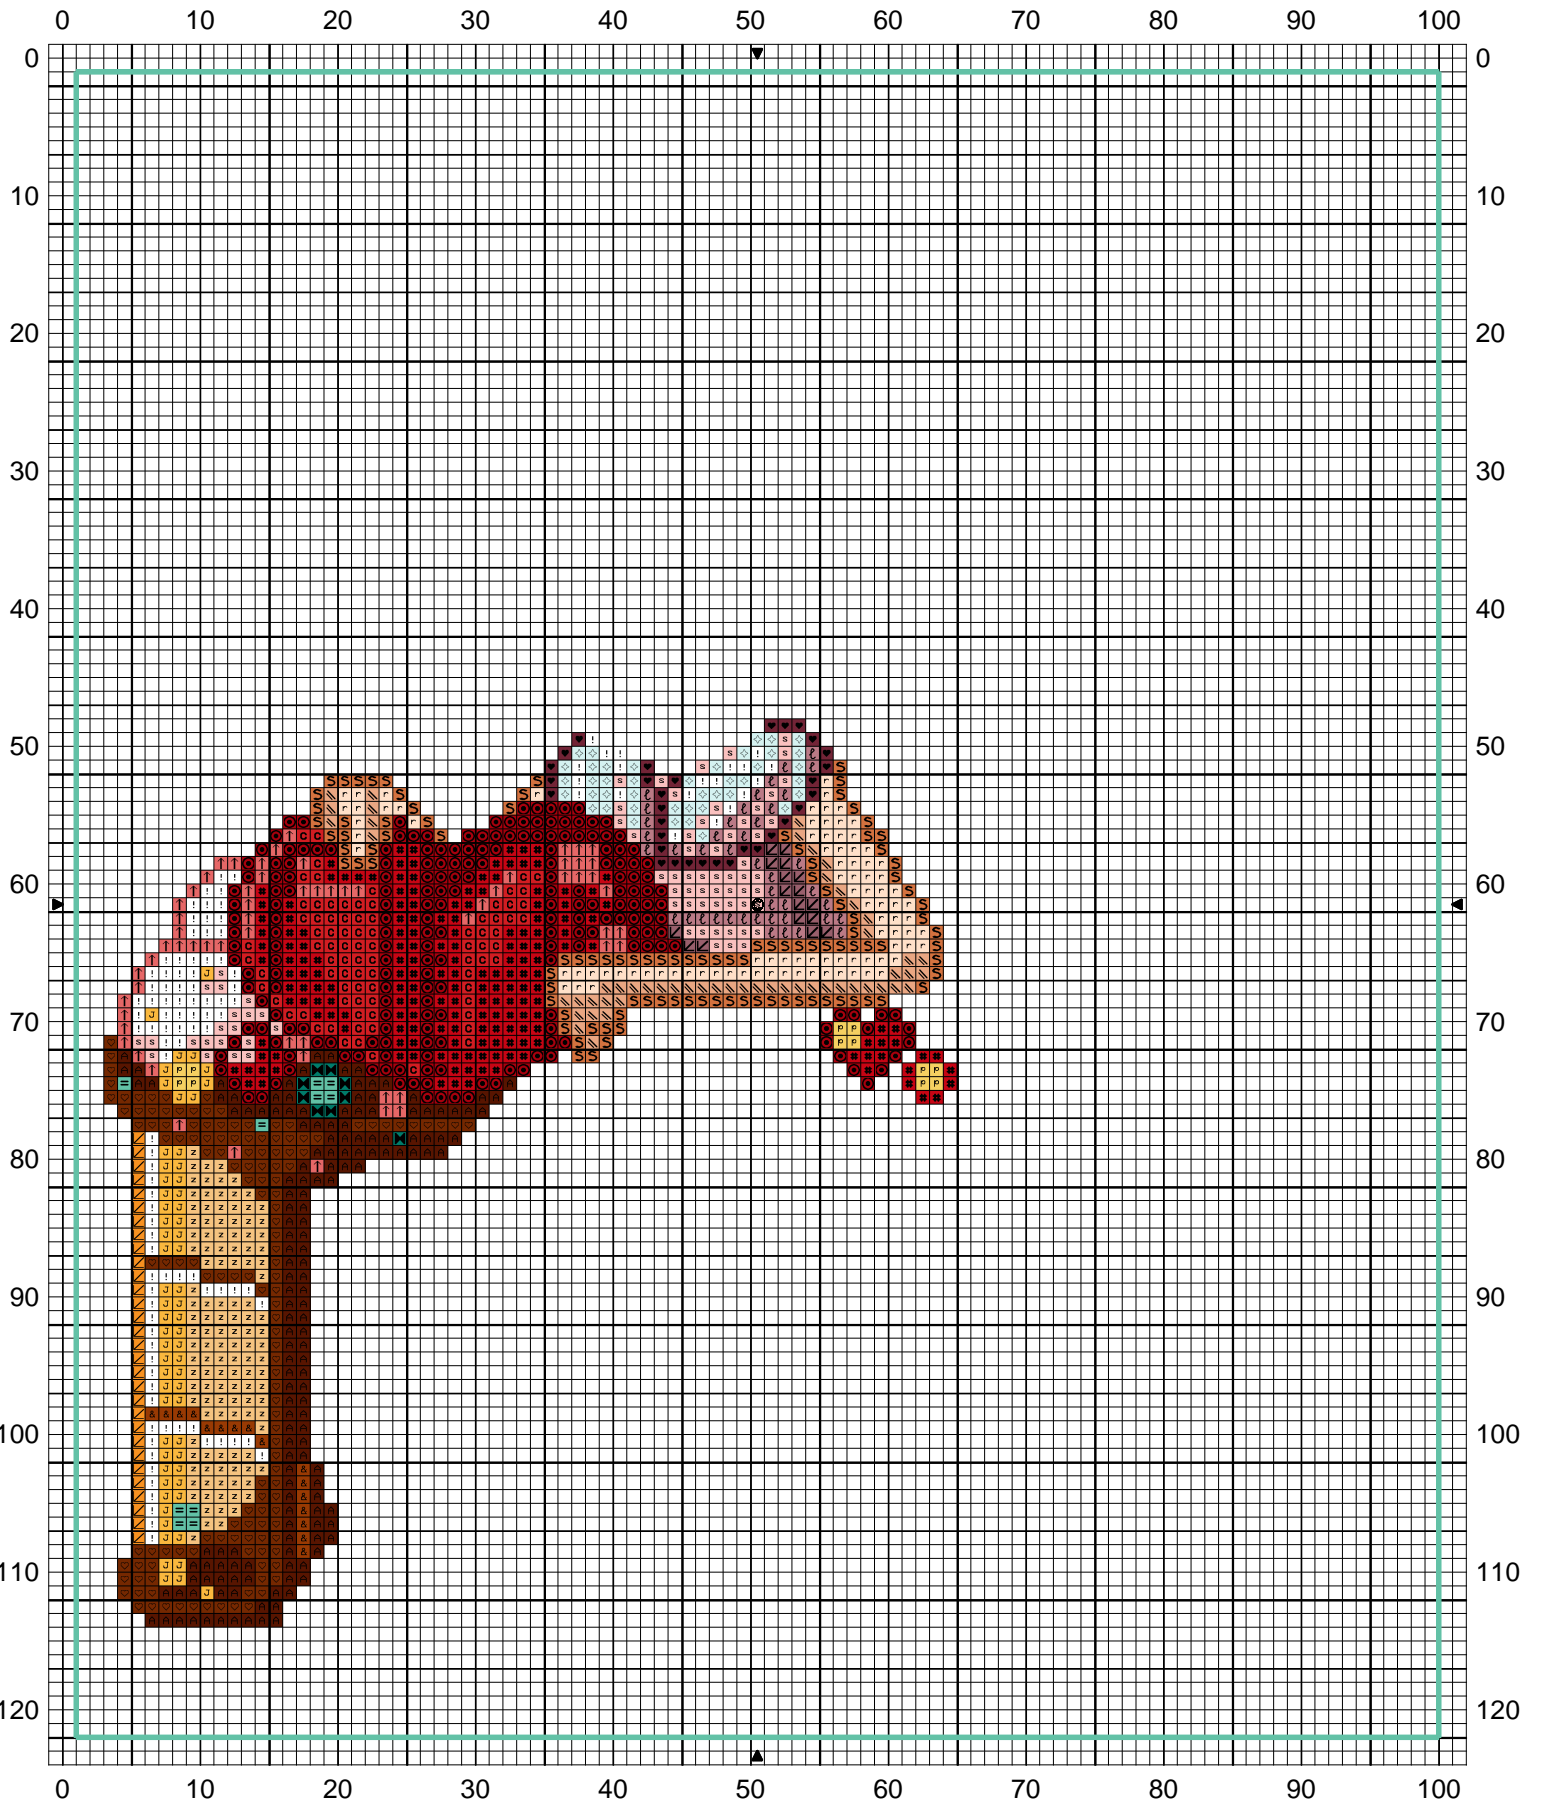

SAL Mystérieuse Gourmandise étape 2

SAL Mystérieuse Gourmandise étape 2

		DMC
s	Peau de pêche	225
h	Acajou	300
l	Bruyère	316
o	Rouge carmin	321
u	Marron	400
#	Rouge écarlate	666
p	Jaune primevère	727
l	Clémentine	742
j	Jaune de Naples	743
☆	Brume de mer bleue	747
=	Vallée verte	958
S	Caramel	977
↑	Flamant rose	3706
ℓ	Litchee	3727
r	Coquille d'oeuf	3770
c	Rouge tulipe	3801
♥	Bordeaux	3803
⊗	Vert Véronèse	3812
&	Marron doré	3826
z	Vent de sable orangé	3855
∞	Chamois	3856
!	Blanc Lumière	B5200

Points arrière

— Vallée verte 958

Commentaire Retrouvez d'autres grilles de dolls sur mes blogs :

<http://ludinthemist.canalblog.com>

<http://hazelfarm.canalblog.com>

Et si vous la brodez, n'oubliez pas de m'envoyer une photo à marianne.ling@wanadoo.fr