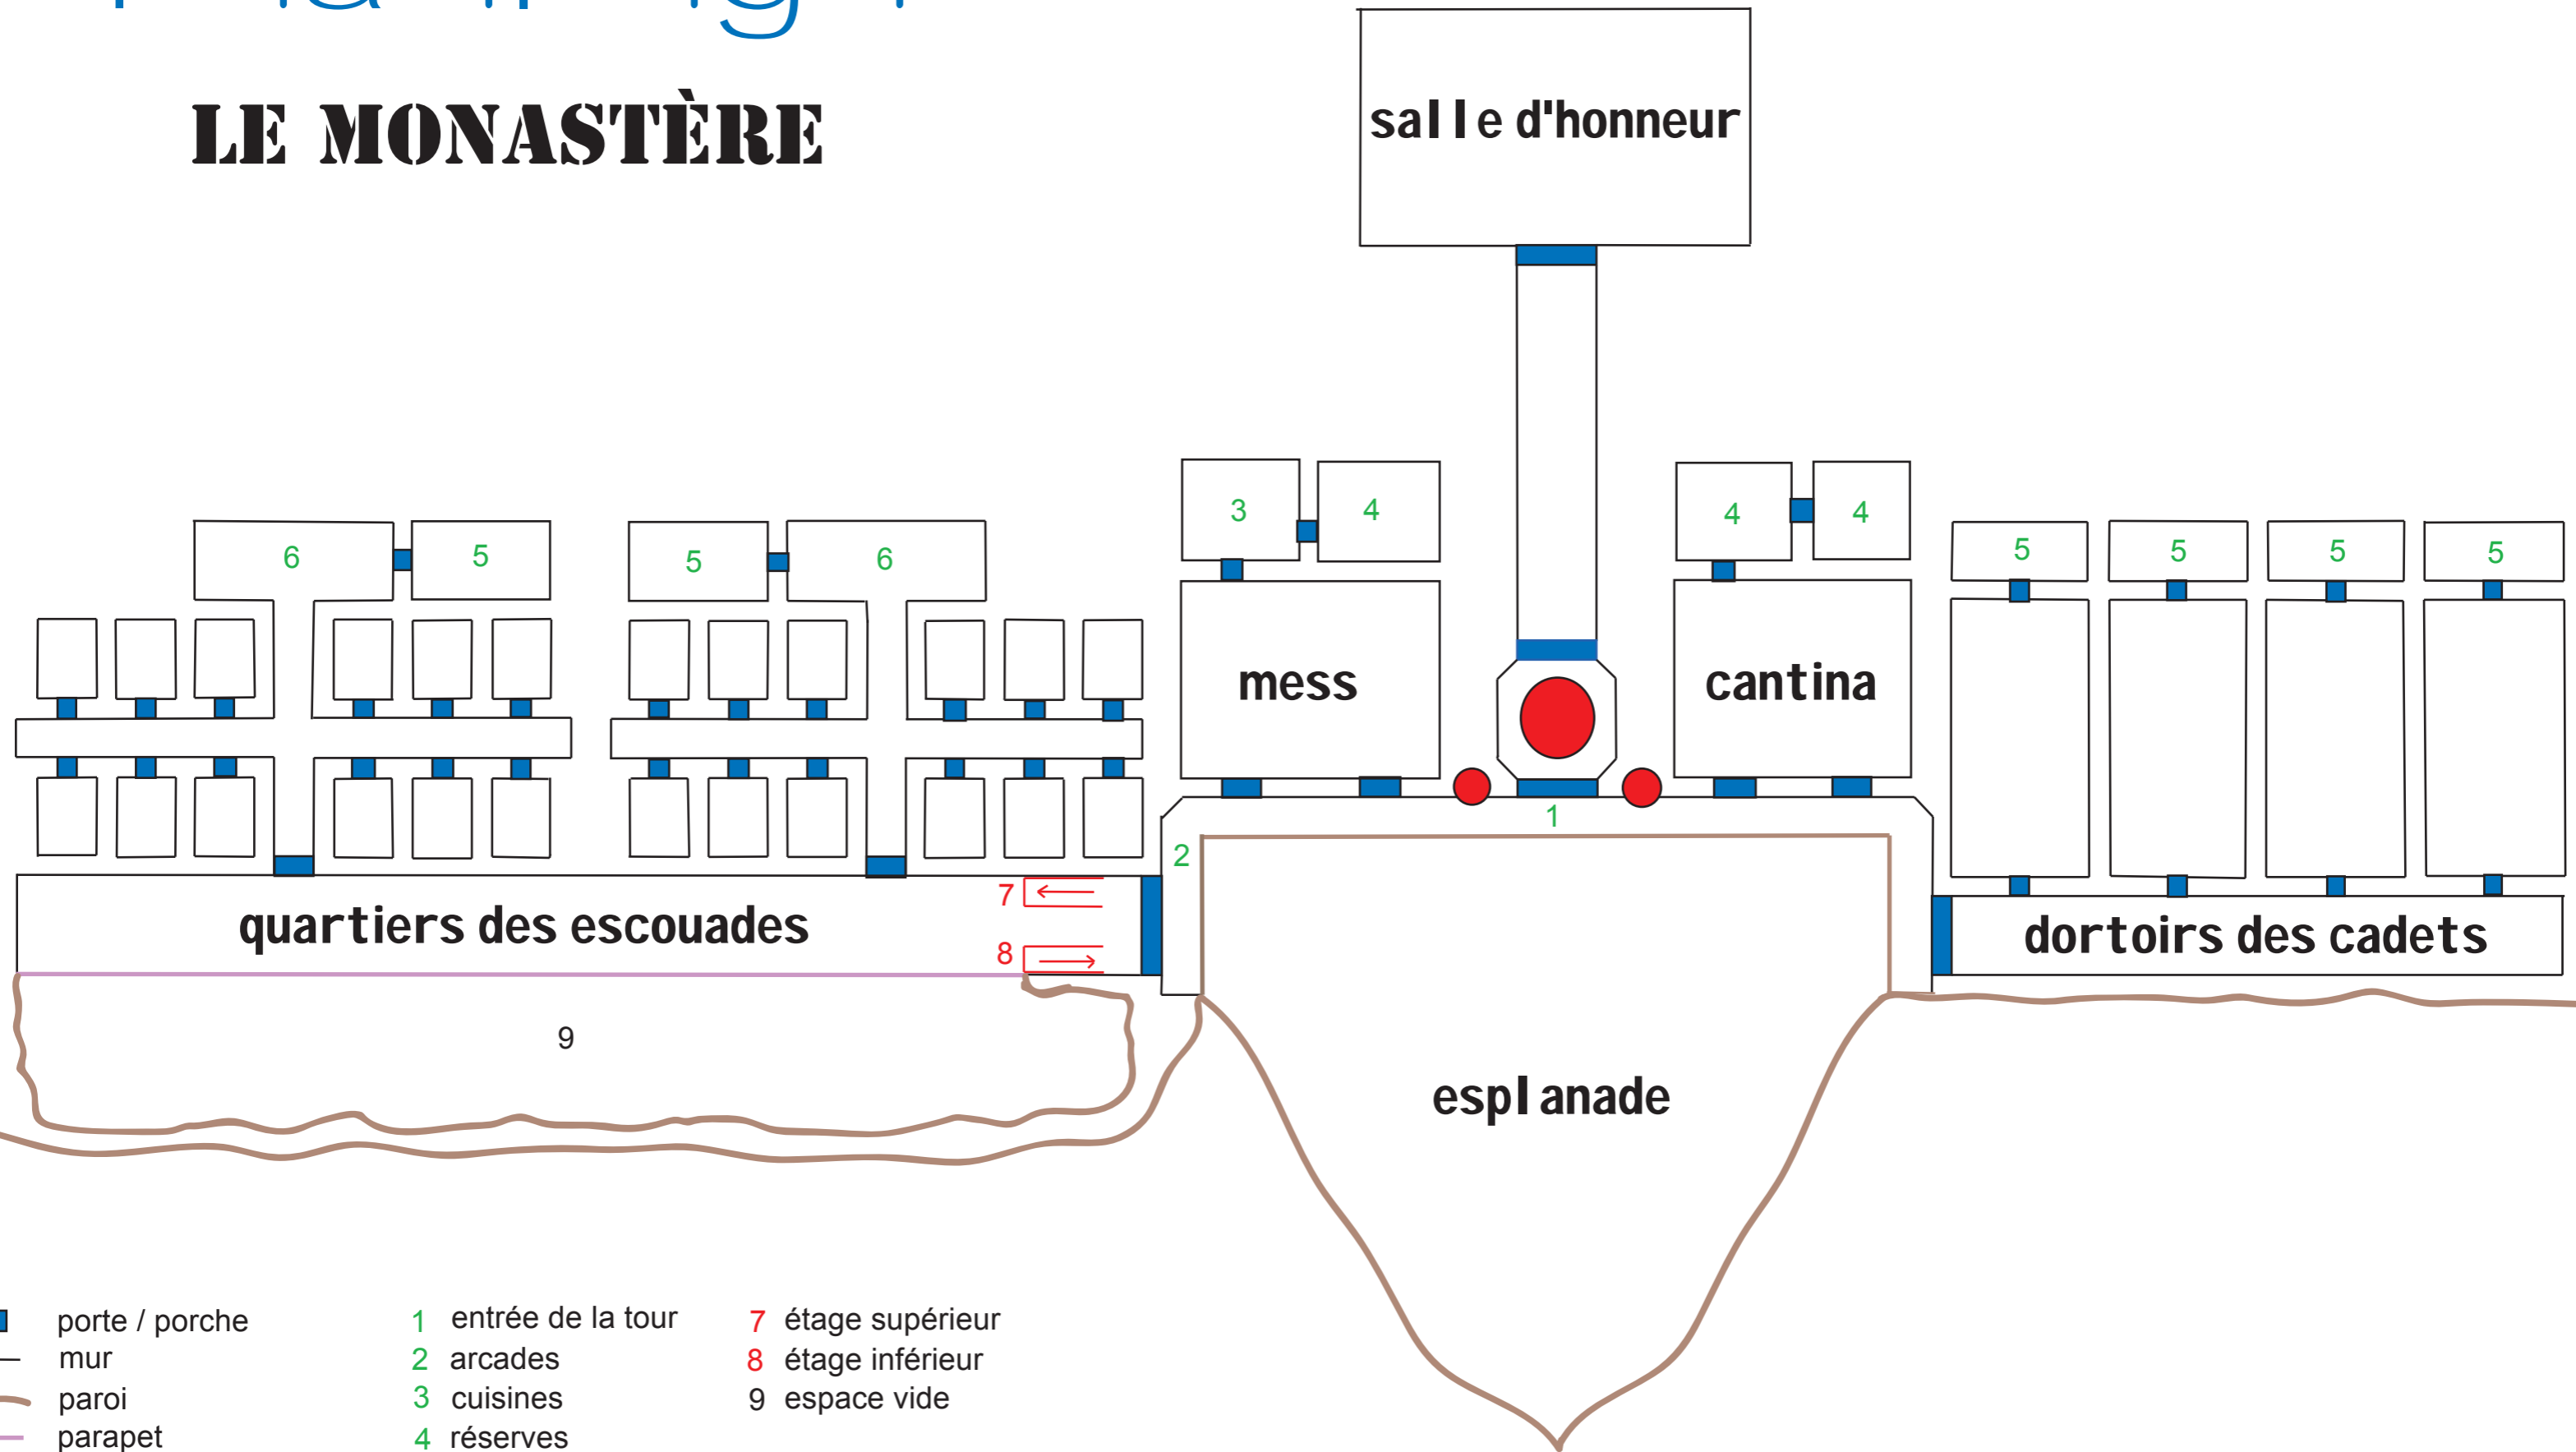

# LE MONASTÈRE

- porte / porche
- mur
- paroi
- parapet
- escalier
- turbolift / ascenseur
- 1 entrée de la tour
- 2 arcades
- 3 cuisines
- 4 réserves
- 5 wc / douches
- 6 salle commune
- 7 étage supérieur
- 8 étage inférieur
- 9 espace vide

Echelle  
0 — 5m

**NIVEAU 3**