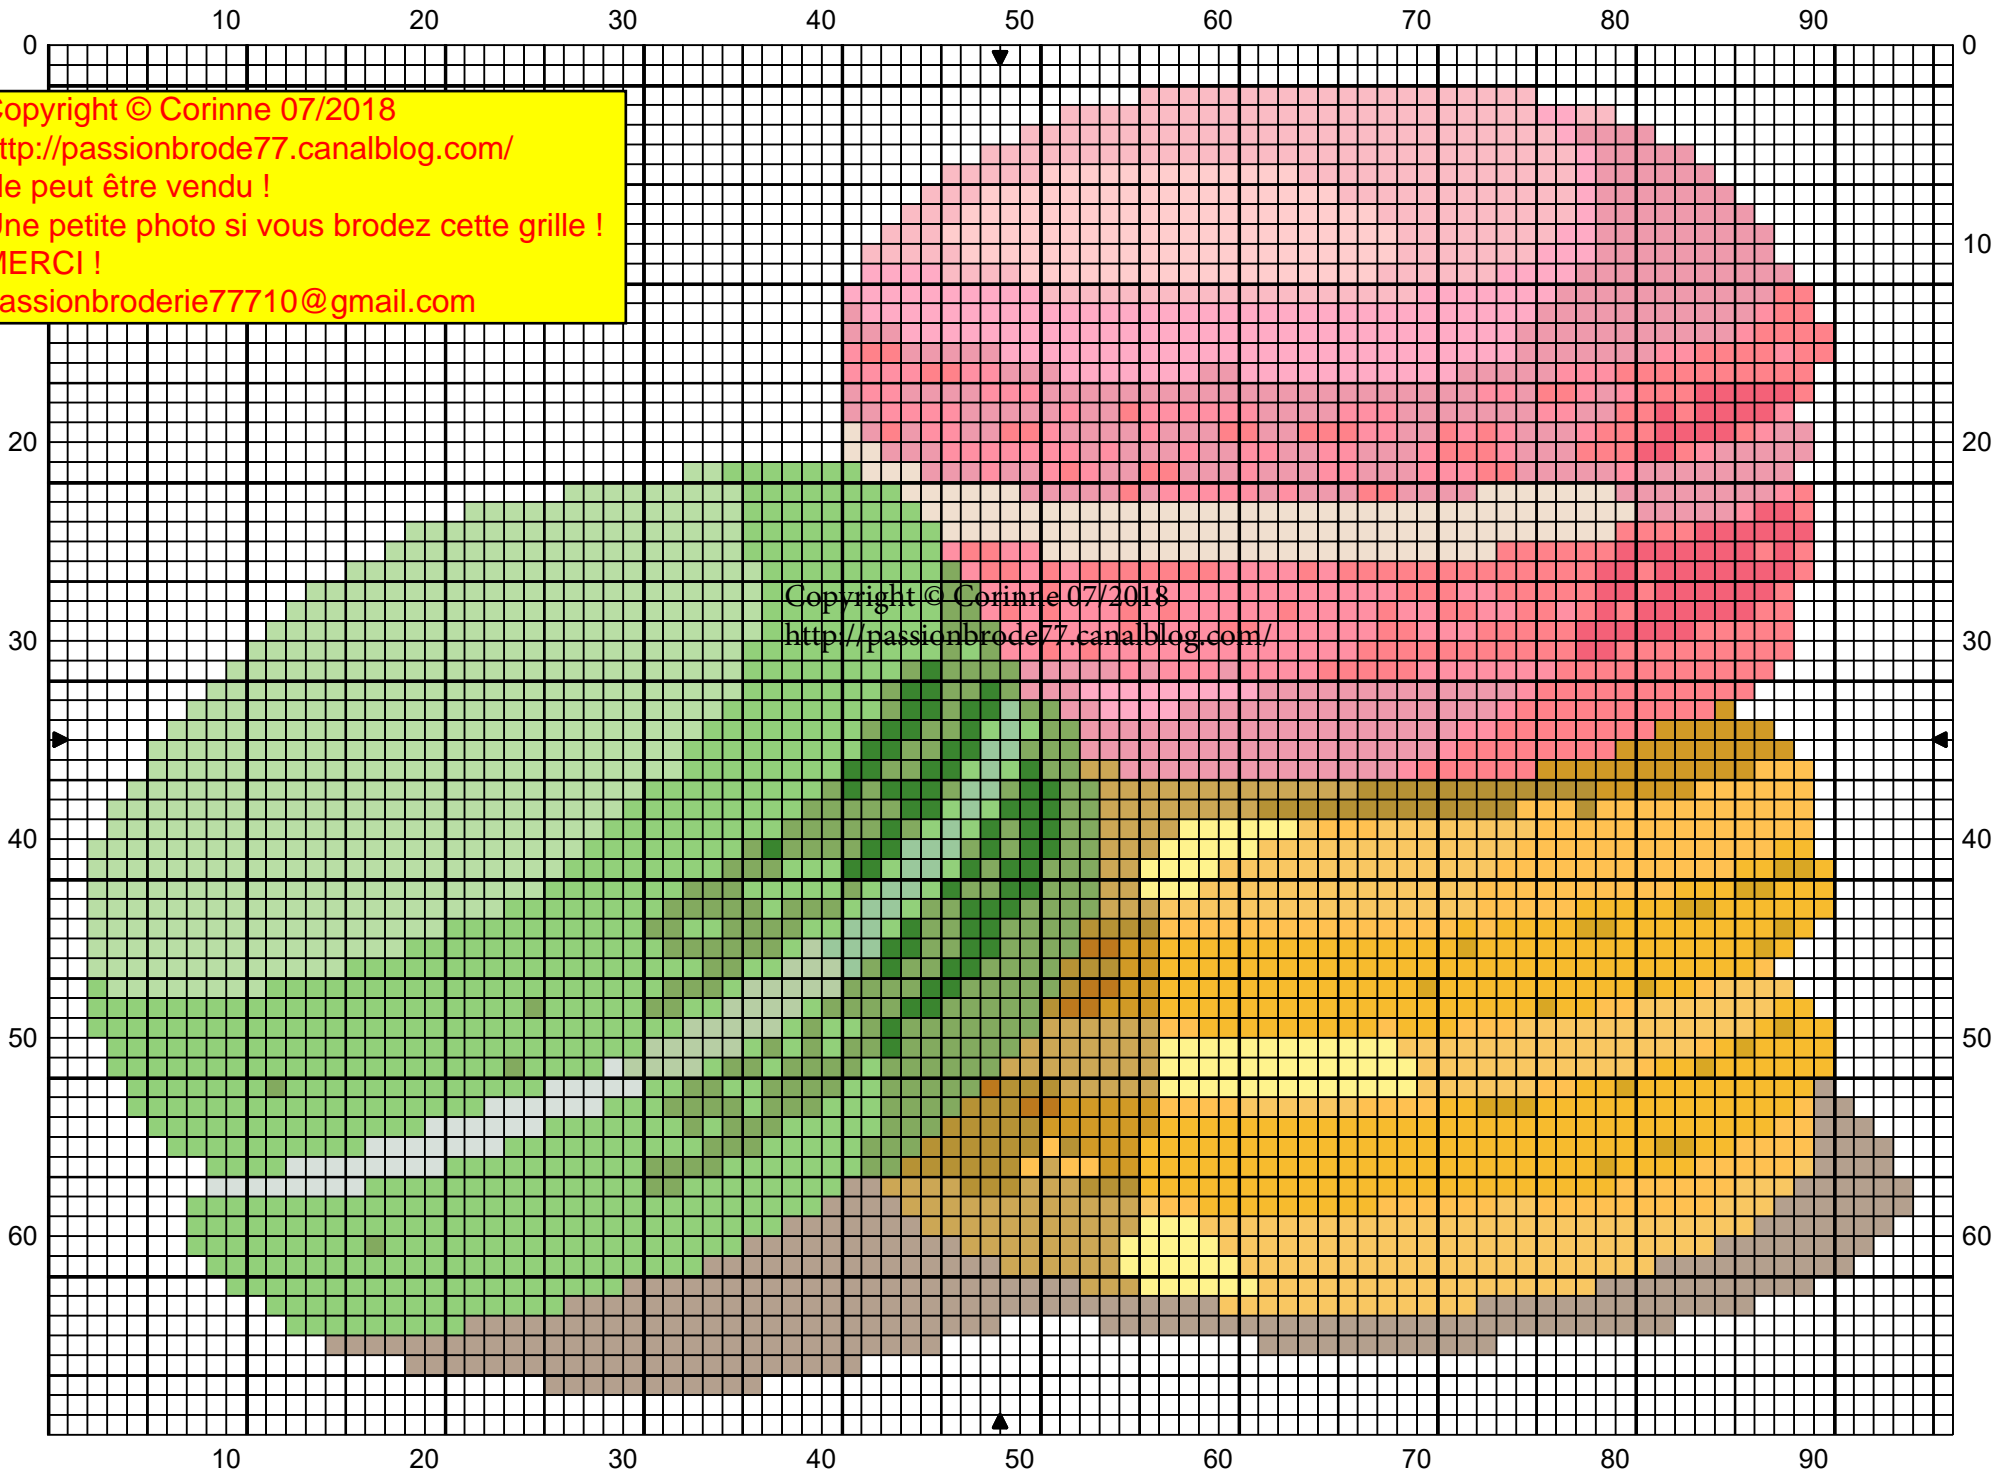

Copyright © Corinne 07/2018
<http://passionbrode77.canalblog.com/>
Ne peut être vendu !
Une petite photo si vous brodez cette grille !
MERCI !
passionbroderie77710@gmail.com

		DMC
	Rose Azalée	3708
	Rose	894
	Rose fluo	956
	Rose dragée	963
	Rose pivoine	3716
	Layette rose	819
	Bouton de rose	605
	Coquille d'huître	928
	Vert tendre	966
	Vert pâle	955
	Vert rizière	954
	Vert pistache	164
	Vert fenouil	989
	Vert brin d'herbe	702
	Tisane verte	834
	Laiton	833
	Ficelle	613
	Vieil or	783
	Blé	3821
	Moutarde	3852
	Soufre	445
	Jaune mimosa	726
	Jaune pamplemousse	744
	Ecru	Ecru
	Jaune soleil ombré	90