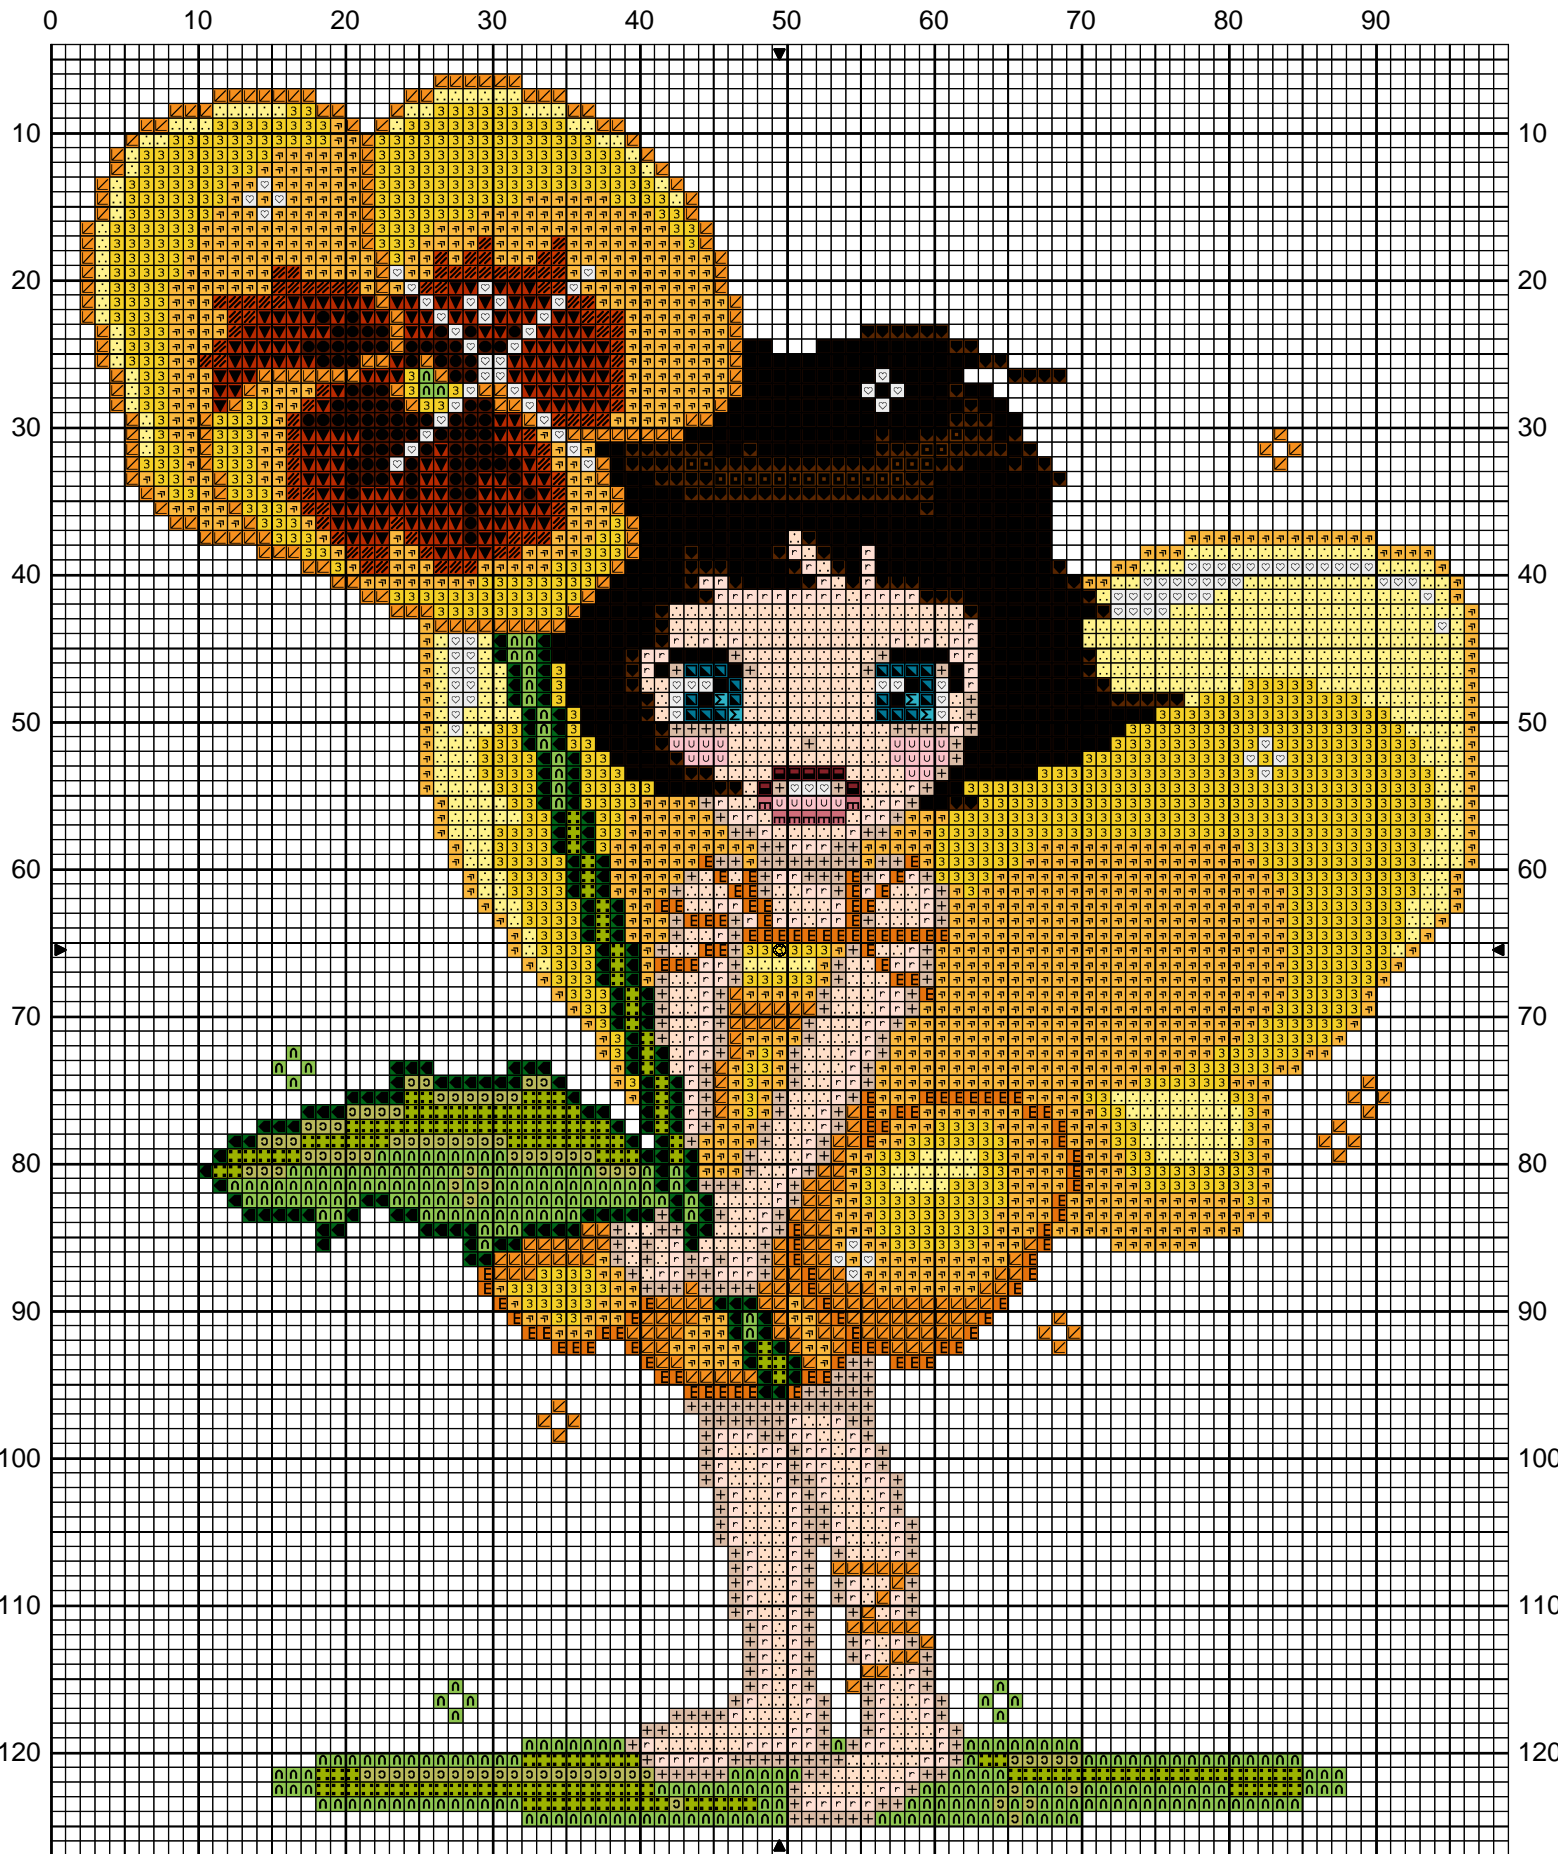

Fée pensée dorée

Dessiné par Lisbeï

Copyright © Lisbeï 2007

Fée pensée dorée

		DMC
	Blanc	Blanc
	Rose guimauve	151
	Acajou	300
	Citron	307
	Chocolat	433
	Brun cigare	434
	Soufre	445
	Bourgeon vert	472
	Vert prairie	700
	Citron vert	704
	Mandarine	741
	Clémentine	742
	Jaune de Naples	743
	Safran	900
	Granny smith	907
	Feu	946
	Plume rose	948
	Framboise glacée	3350
	Ebène	3371
	Rose trémière	3733
	Coquille d'oeuf	3770
	Rosée des prés	3774
	Lagon	3844
	Bleu navajo	3846