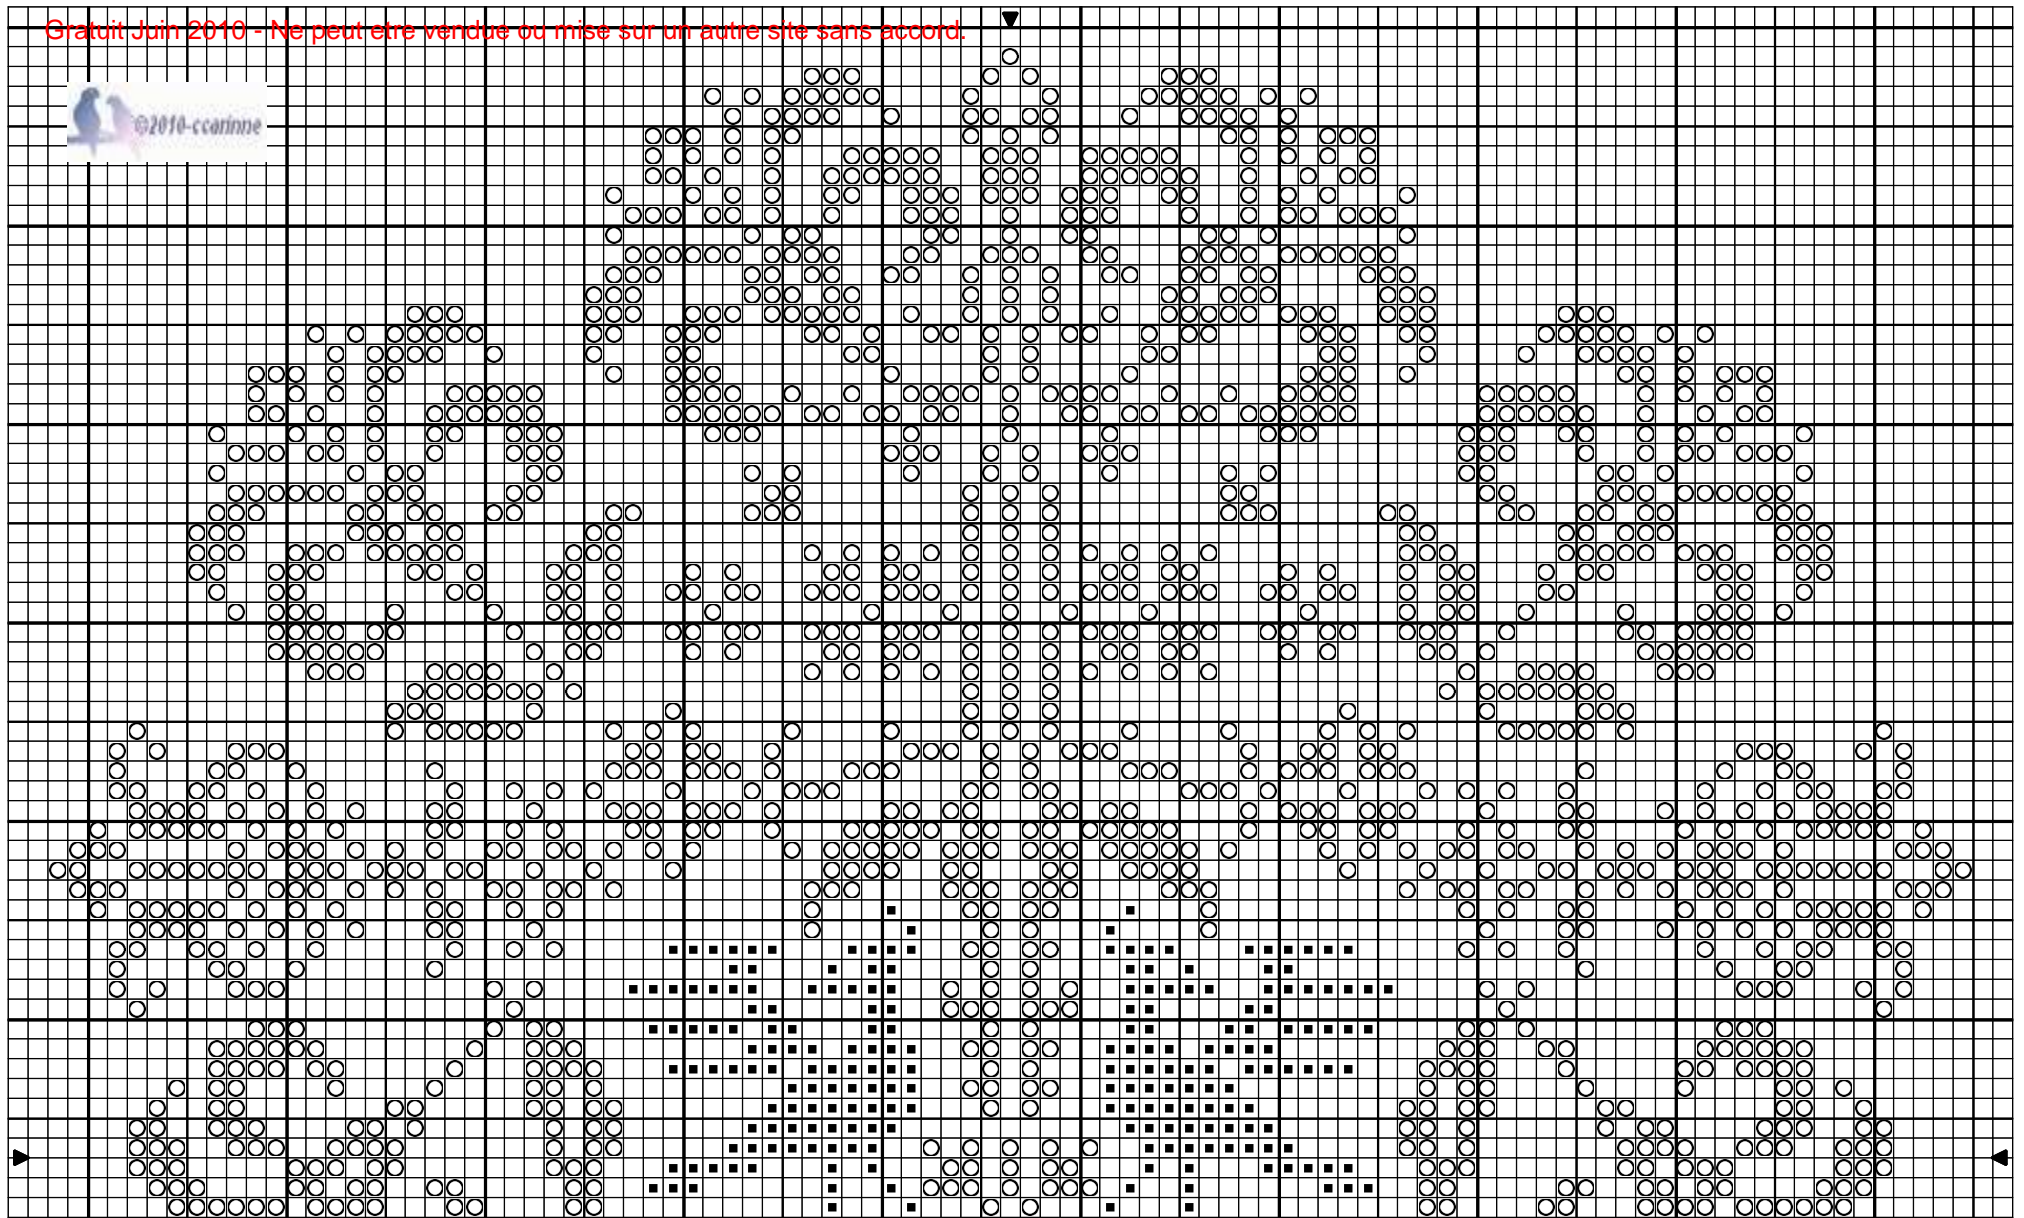

Gratuit Juin 2010 - Ne peut etre vendue ou mise sur un autre site sans accord.

Gratuit Juin 2010 - Ne peut etre vendue ou mise sur un autre site sans accord.

Dessiné par carinne -site Bien le bonjour aux brodeuses <http://users.skynet.be/bk236098/CARINNE/>

Copyright © 2010 Carinne - Free- Modèle Déposé-