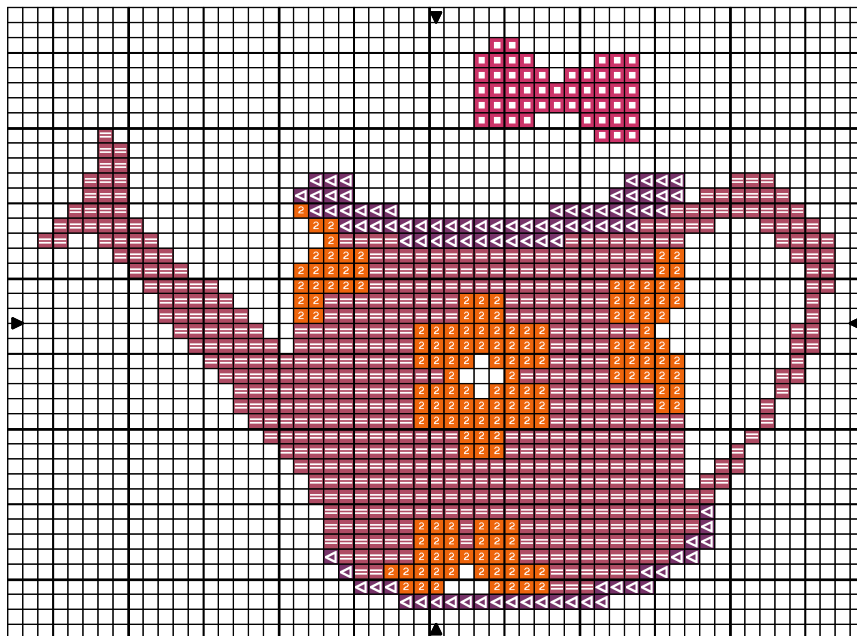

SAL mystère de février 2010 BIS- étape 3

SAL mystère de février 2010 BIS- étape 3

	Vin de framboise Verveine rose Violette Orange	DMC 3687 602 552 740
---	---	----------------------------------

Commentaire Grille réalisée par mes soins.