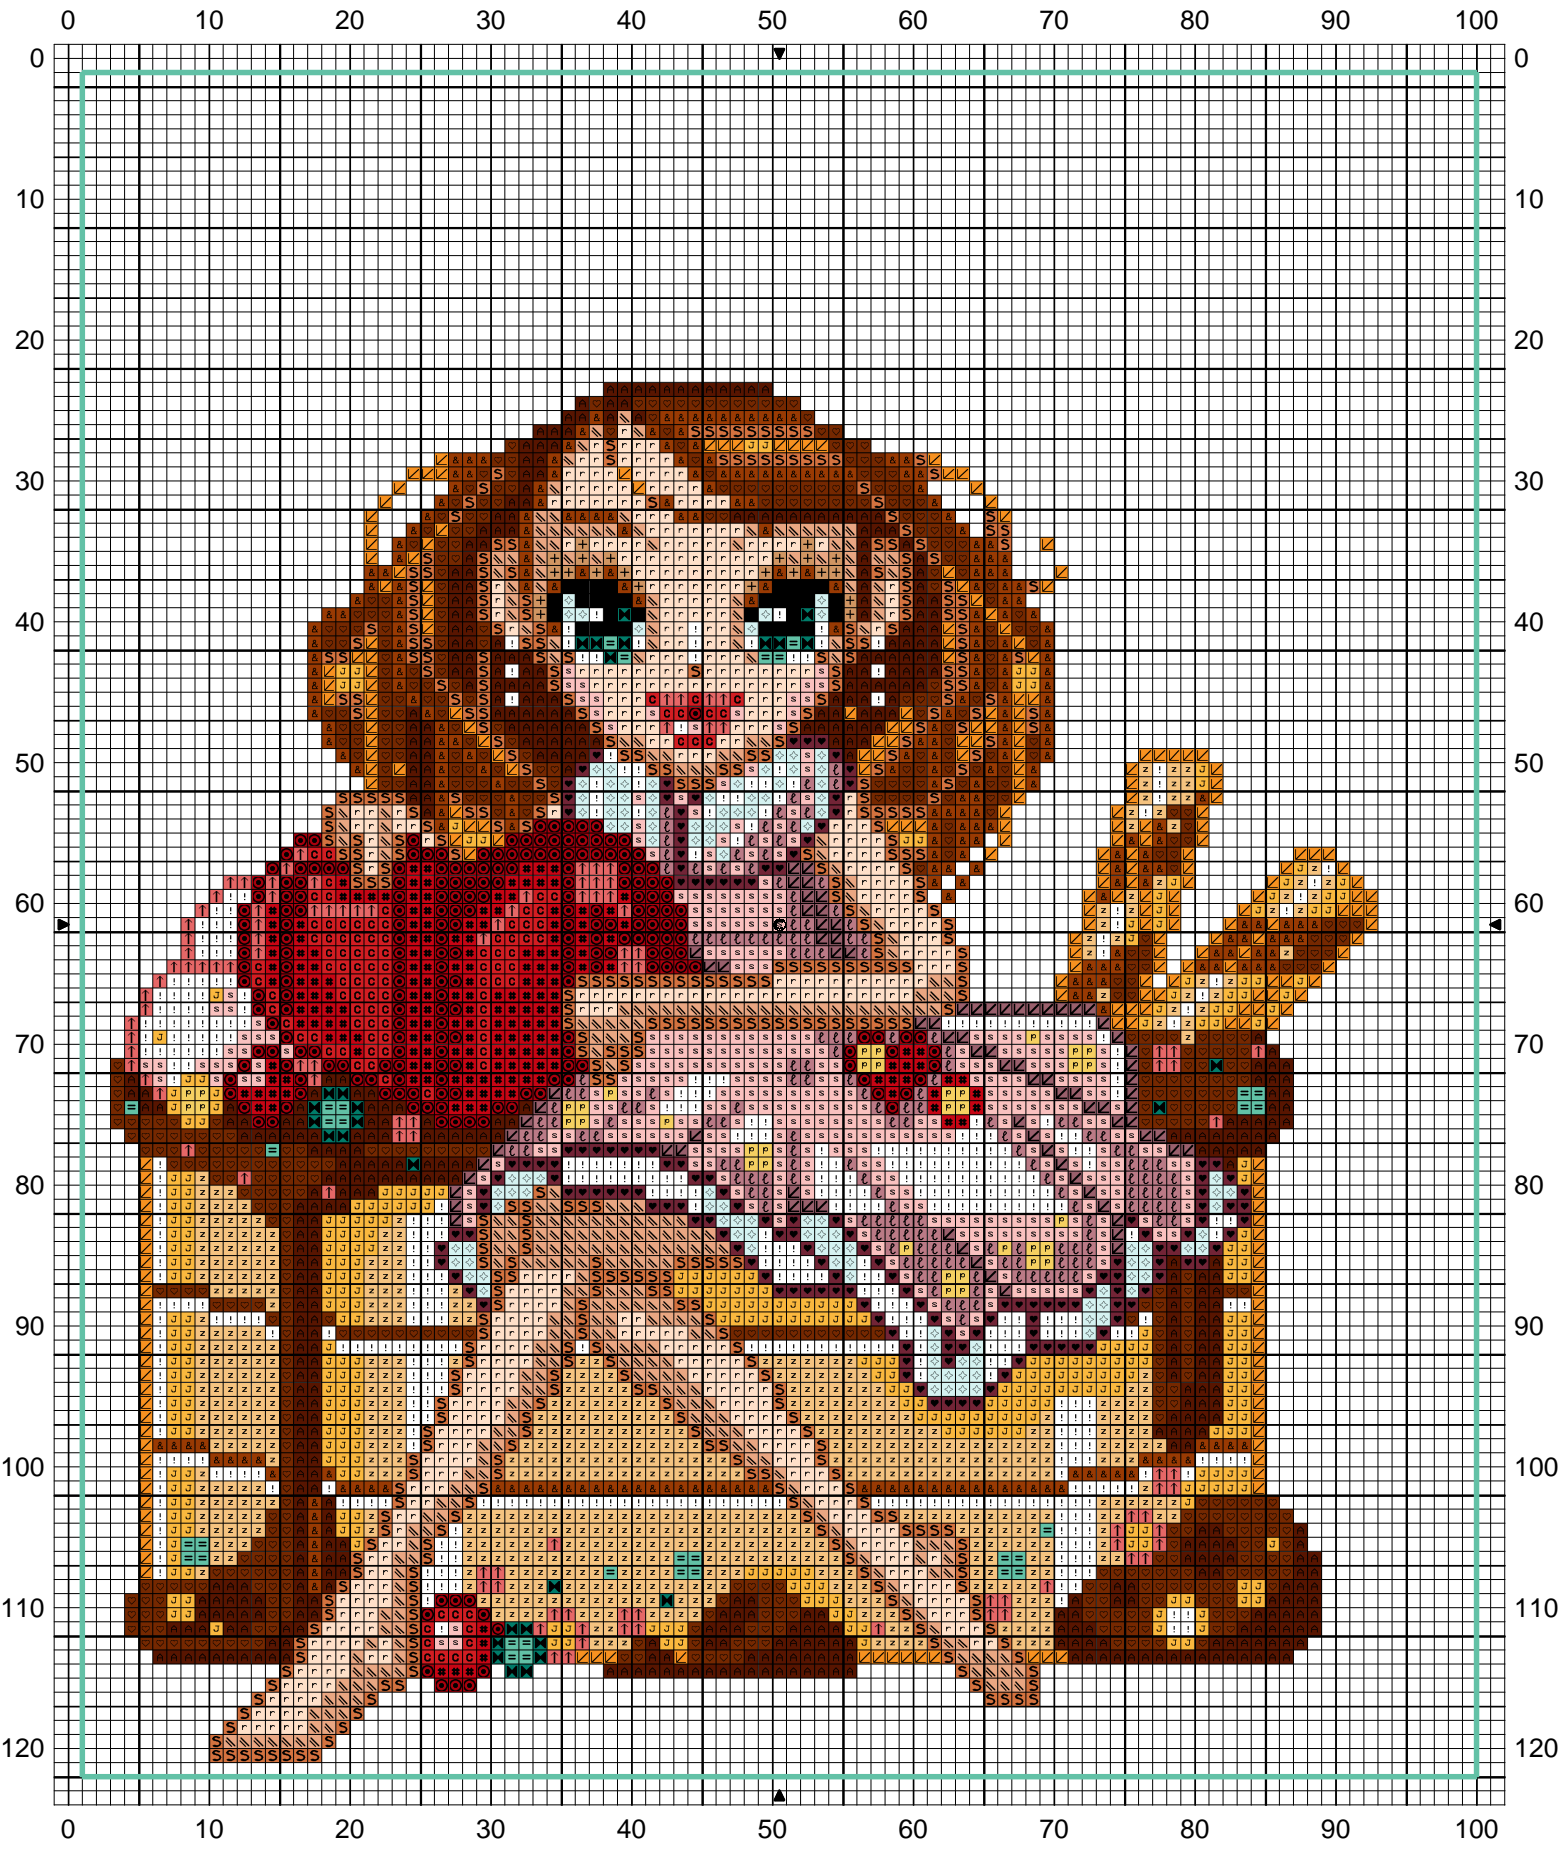

SAL Mystérieuse Gourmandise

## SAL Mystérieuse Gourmandise

		DMC
s	Peau de pêche	225
A	Acajou	300
■	Noir	310
▧	Bruyère	316
⊙	Rouge carmin	321
■	Marron	400
+	Camel	437
#	Rouge écarlate	666
P	Jaune primevère	727
▨	Clémentine	742
J	Jaune de Naples	743
◇	Brume de mer bleue	747
=	Vallée verte	958
S	Caramel	977
↑	Flamant rose	3706
ℓ	Litchee	3727
r	Coquille d'oeuf	3770
C	Rouge tulipe	3801
♥	Bordeaux	3803
⊗	Vert Véronèse	3812
&	Marron doré	3826
z	Vent de sable orangé	3855
▨	Chamois	3856
!	Blanc Lumière	B5200