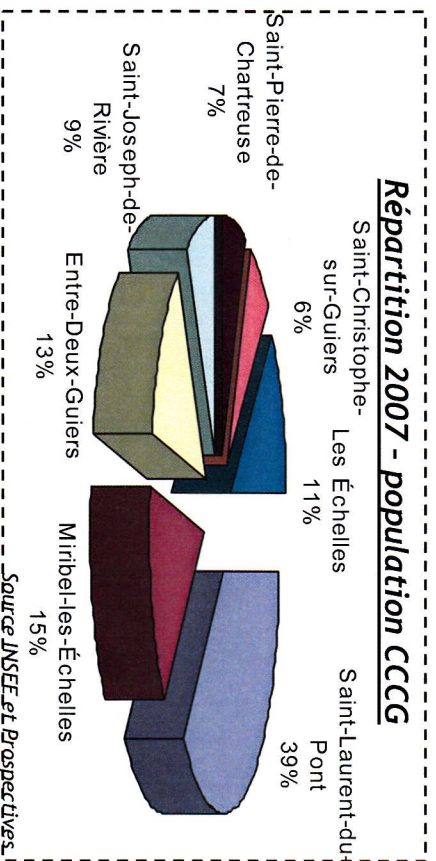

Population - territoire de la CCCG

Communes	Ménages 1999	Population 1999 (recensement)	Population 2004 (enquête)	Evolution de la population 99 / 04	Population 2007 (estimation)	Ménages 2007 (estimation)
Saint Laurent du Pont	1 521	4 222	4 479	6,1 %	4 727*	1 703*
Miribel les Echelles	615	1 708	1 829*	7,1 %*	1 930*	695*
Entre-deux-Guiers	574	1 477	1 587	7,4 %	1 675*	651*
Saint Joseph de Rivière	346	961	1 029*	7,1 % *	1 086*	391*
Saint Pierre de Chartreuse	310	770	848	10,1 %	895*	360*
Saint Christophe sur Guiers	266	720	771*	7,1 % *	814*	301*
Les Echelles	514	1 248	1 337*	7,1 % *	1 411*	581*
Total	4 146	11 106	11 880	7 %*	12 538*	4 682*

* Estimations

Source INSEE et Prospectives