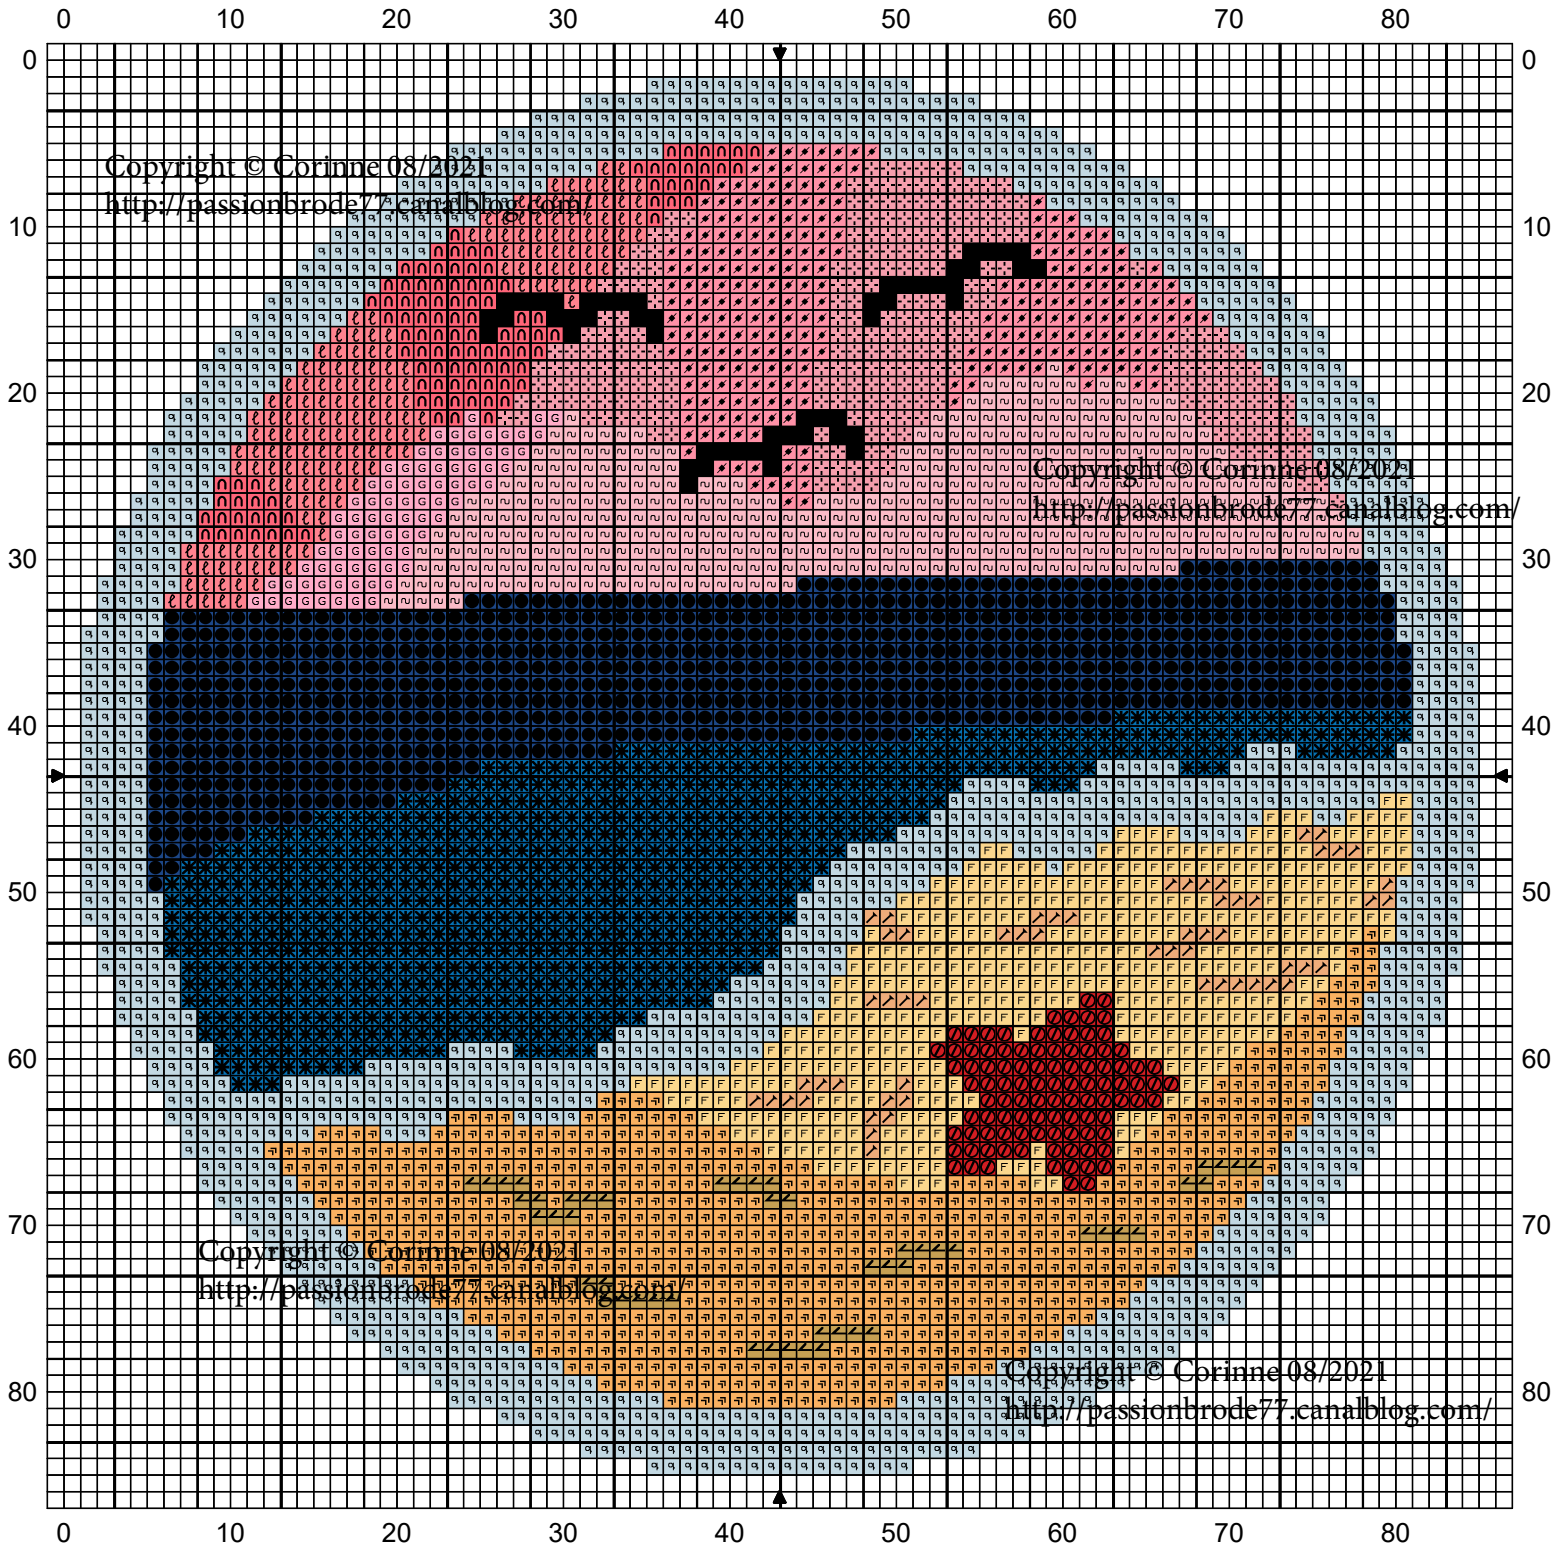

Copyright © Corinne 08/2021
<http://passionbrode77.canalblog.com/>
Ne peut être vendu !
Une petite photo si vous brodez cette grille !
MERCY !
passionbroderie77710@gmail.com

	Rose azalée	DMC 3708
	Rouge tulipe	3801
	Rose	894
	Rose pétunia clair	893
	Rose pâle poudreux	963
	Rose églantine	3326
	Bonton de rose	605
	Bleu cobalt	798
	Bleu très clair	162
	Bleu piscine	3843
	Or miel	729
	Jaune pamplemousse	744
	Mandarine clair	742
	Or épice	3854
	Noir	310