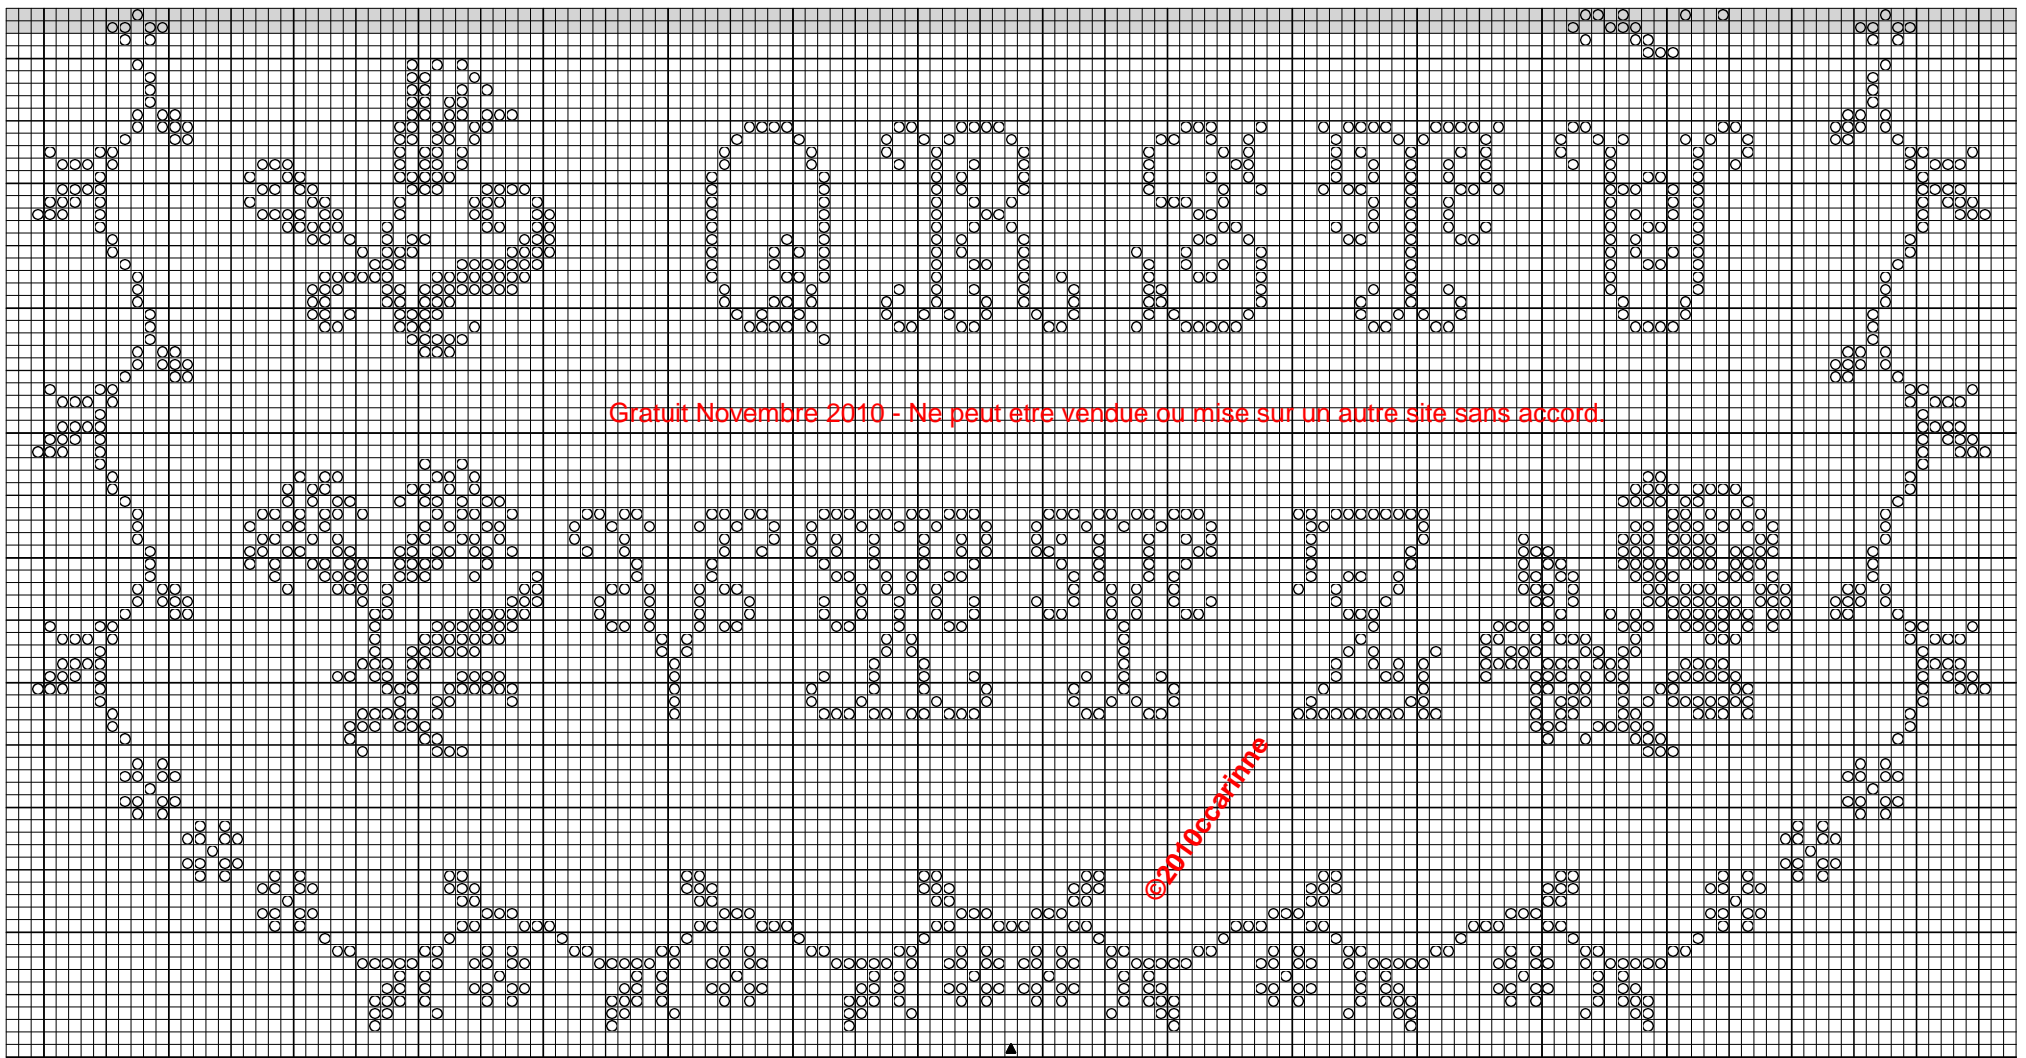

Dessiné par carinne

Copyright © 2010 Carinne - Free- Modèle Déposé

Sampler classique aux fleurs

Dessiné par carinne

Copyright © 2010 Carinne - Free- Modèle Déposé

Sampler classique aux fleurs

○ Fer forgé DMC 3781

Trame 157 x 177

Zone de dessin 28.5 x 32.2 cm de 55 pts/10cm
26.2 x 29.5 cm de 60 pts/10cm
22.4 x 25.3 cm de 70 pts/10cm
19.6 x 22.1 cm de 80 pts/10cm

Commentaire **Gratuit Novembre 2010 - Ne peut etre vendue ou mise sur un autre site sans accord.**