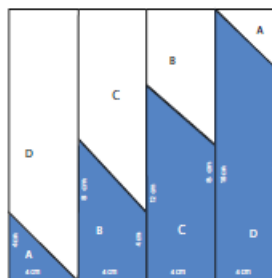

Assemblée Générale et Journée Nationale de l'Amitié

La prochaine Assemblée générale 2023 aura lieu le **vendredi 9 juin 2023** à Troyes, dans l'Aube.

La Journée Nationale de l'Amitié aura lieu le **lendemain, samedi 10 juin**, à l'Espace Argence, également à Troyes.

Troyes, évoque les magasins d'usines et les grandes marques. Mais c'est aussi un centre historique avec ses maisons en encorbellement. C'est la ville aux cent clochers, la capitale du vitrail et de la maille. Et bien sûr, sa spécialité est l'andouillette et aussi la prune.

Voici le bloc de l'amitié. Schéma et gabarits sont sur le site dans le complément revue. Le tissu de fond de chaque bloc sera écri et le motif d'une seule couleur : pastel mais vous avez le choix entre le bleu, le jaune ou le vert (en rapport avec les couleurs de notre département). Choisissez de préférence de faux unis ou petits imprimés.

Le pass qui vous donnera accès à la salle est original : une chaussette customisée à votre convenance. Prenez une chaussette de votre choix et embellissez-la comme vous le souhaitez avec des tissus ou des accessoires.

Les accompagnants sont les bienvenus et auront leur programme particulier mais c'est une surprise !!!

Bloc : 16 x 16 cm

Deux tombolas, une en ligne et une durant la Journée de l'Amitié, seront organisées.

Le prix de cette journée est fixé à 45 €.

Informations pratiques

Deux sites pour faire connaissance avec la ville.

L'Espace Argence est un ensemble culturel en centre-ville, proche des gares ferroviaire et routière.

En train : Ligne SNCF Paris-Troyes - 1h30 (16 A/R jour] depuis Paris-Est

En voiture : Carrefour autoroutier A5/A26, à la croisée des grands axes européens.

Les informations détaillées pour ces 2 jours seront dans la prochaine revue, n° 156 de mars 2023.

Inscription

Bulletin d'inscription à découper ou à photocopier et à envoyer avec votre chèque **avant le 30 avril 2023** à : Josiane Martin
9 rue des blés d'or - 10410 Saint-Parres-aux-Tertres

N° adhérent	
Nom et prénom	
Adresse postale	
Adresse mail	
Tél.	
Accompagnant