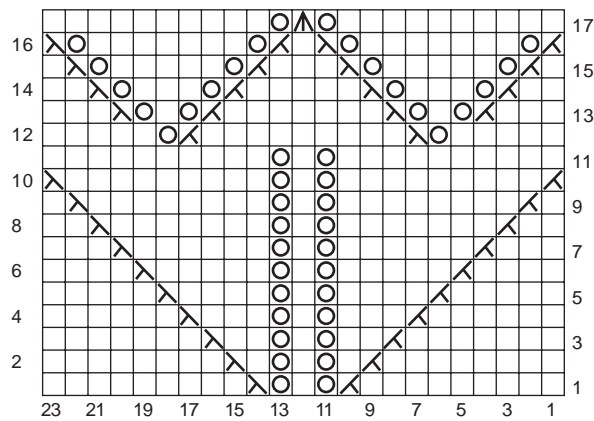

Thème jardin

8. Pull fleur

Motif ajouré

- m. end. sur end. ou env. sur env.
- sur l'end. : 2 m. ens. à l'end. ; sur l'env. : 2 m. ens. à l'env. en les prenant par derrière
- sur l'end. : 1 m. glissée, 1 m. end. sur laquelle on rabat la m. glissée ; sur l'env. : 2 m. ens. à l'env.
- 1 jeté
- 3 m. ens. à l'end.