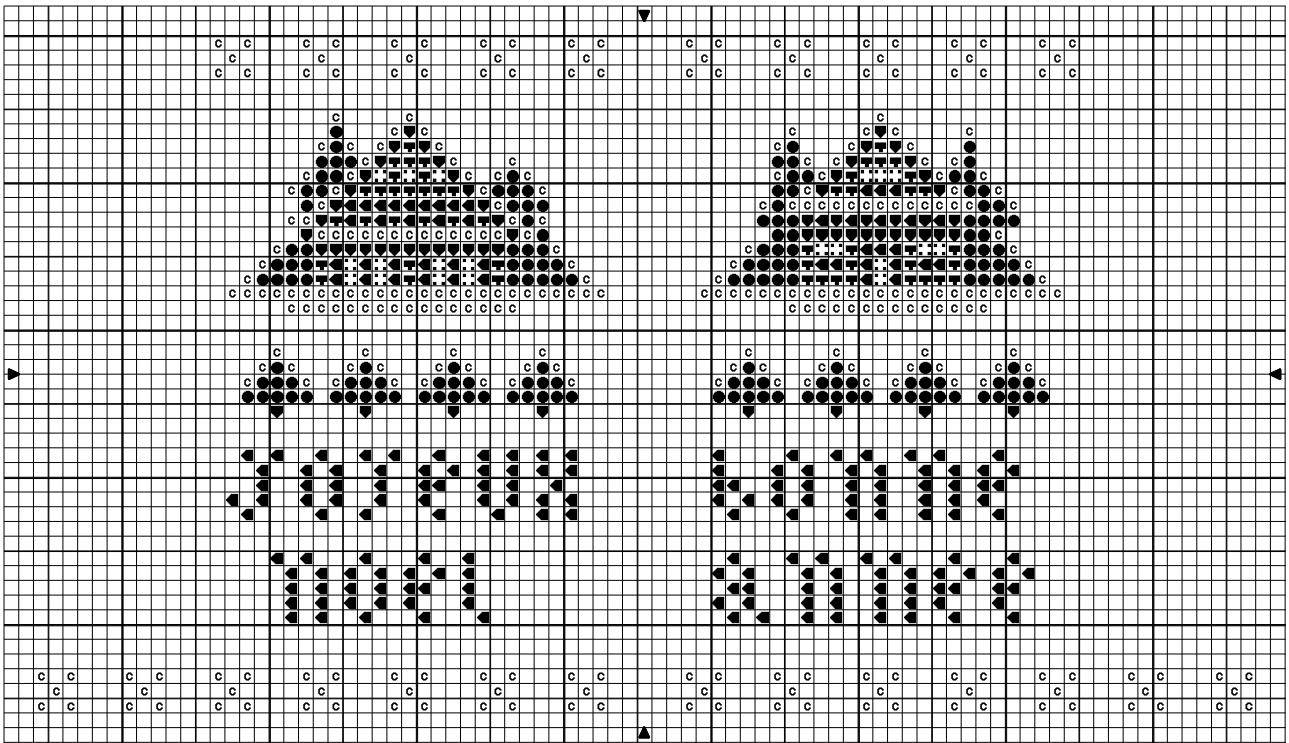

Petite botte pour le sapin

		DMC
	Fruits rouges	816
	Vert de gris	520
	Laiton	833
	Blanc	Blanc
	Lièvre	840
	Brun racine	839

Dessiné par: Maryse

Copyright © Les grilles de Maryse 2009