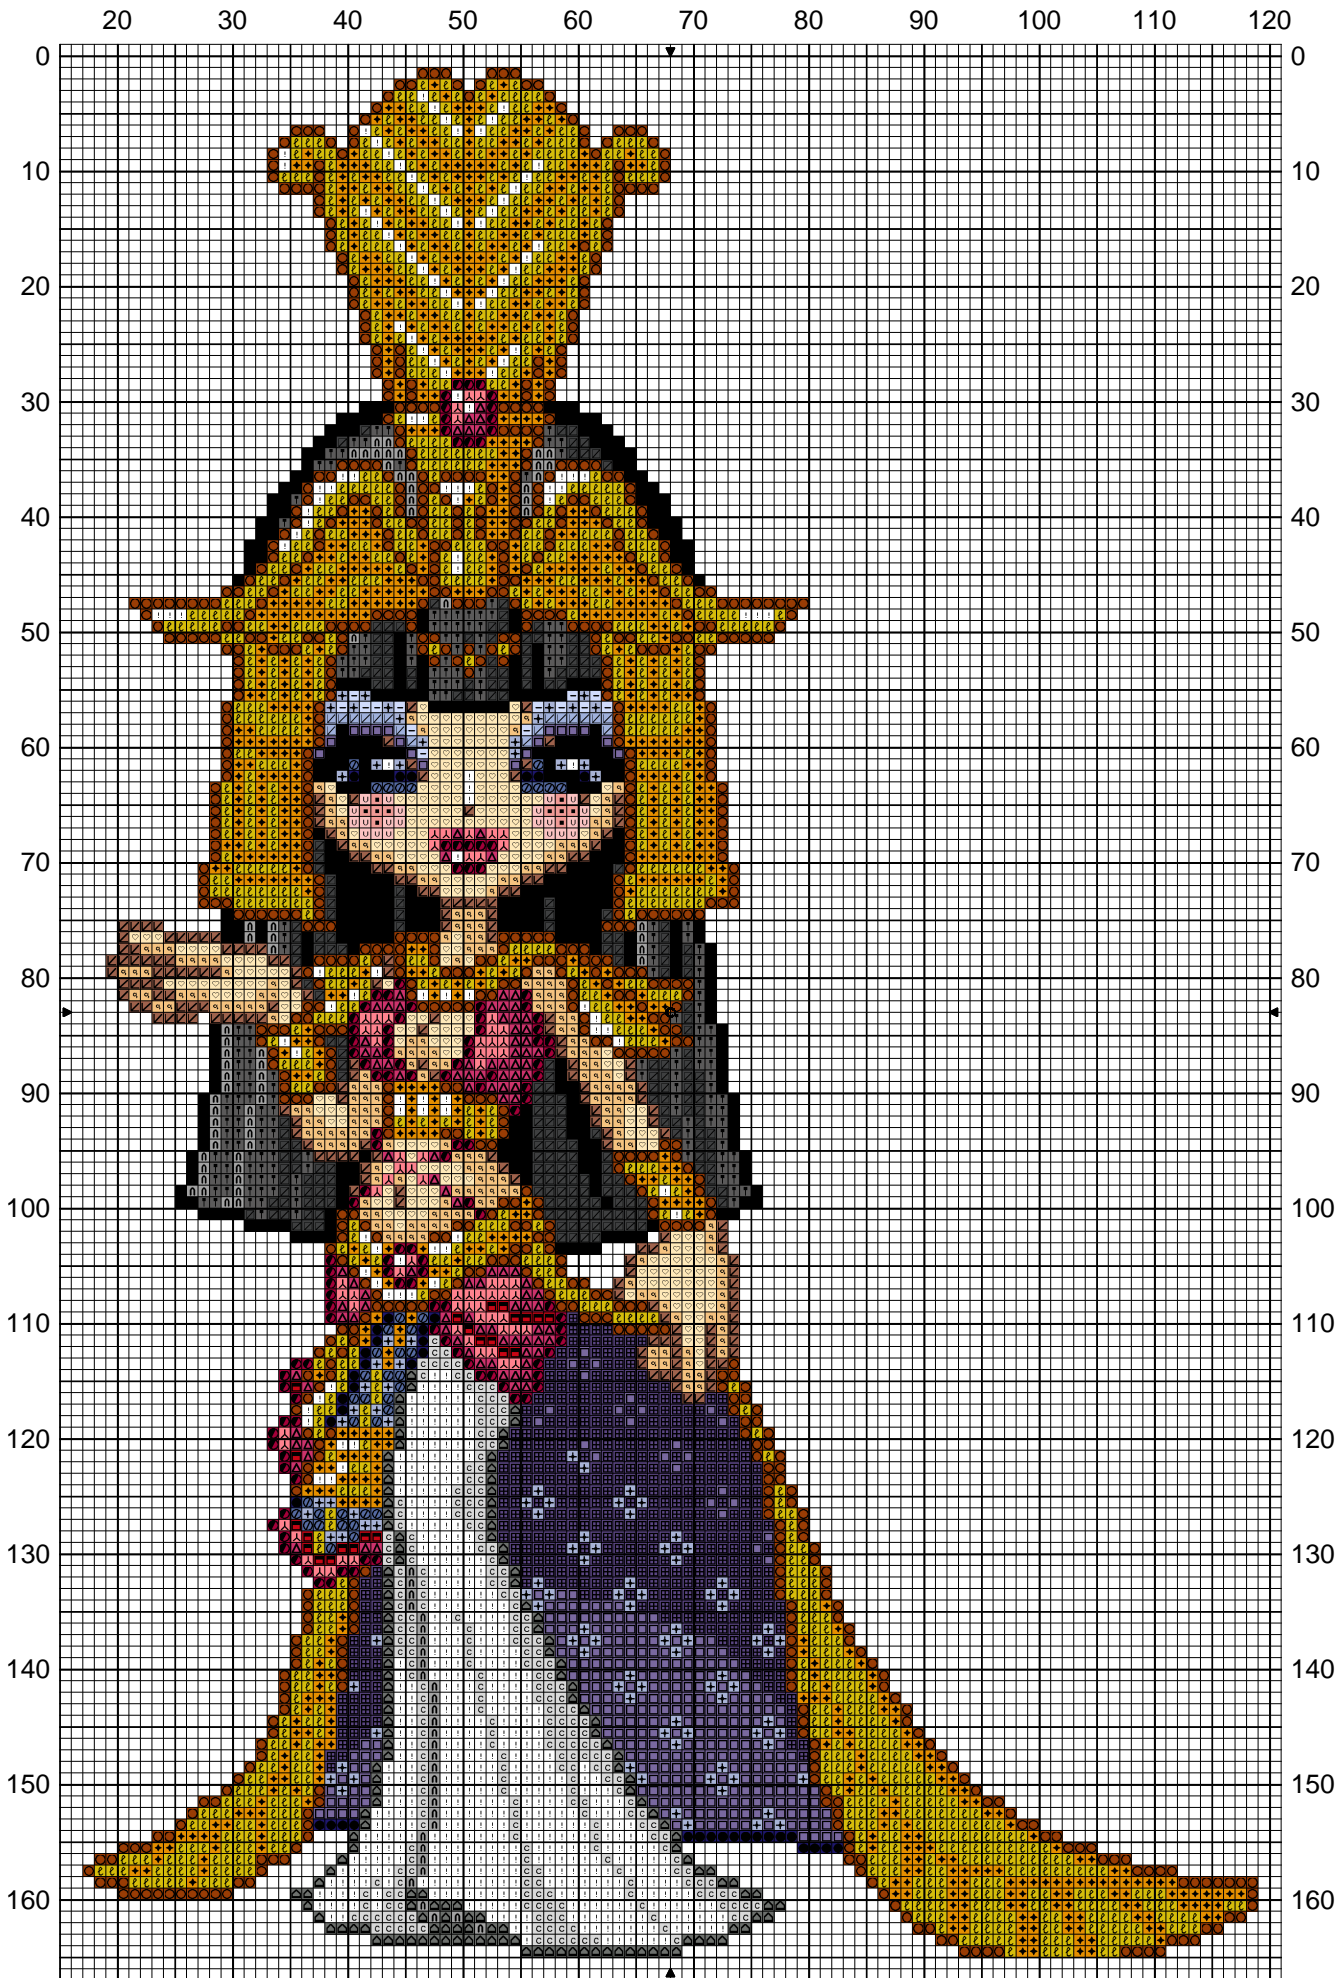

Doll Cléo

Doll Cléo

| | | DMC |
|---|----------------------|-------|
|  | Mauve | 155 |
|  | Étain | 169 |
|  | Peau de pêche | 225 |
|  | Noir | 310 |
|  | Acier | 317 |
|  | Bleu hortensia | 341 |
|  | Plomb | 414 |
|  | Gris chromé | 415 |
|  | Pourpre | 600 |
|  | Verveine rose | 602 |
|  | Rouge écarlate | 666 |
|  | Rose Aurore | 761 |
|  | Gris perle | 762 |
|  | Lapis | 791 |
|  | Bleu tendre | 809 |
|  | Rose | 894 |
|  | Jaune curry | 972 |
|  | Jonquille | 973 |
|  | Beige foncé | 3064 |
|  | Iris | 3746 |
|  | Bleu glacier | 3747 |
|  | Ivoire | 3823 |
|  | Marron doré | 3826 |
|  | Bleu chardon | 3838 |
|  | Vent de sable orangé | 3855 |
|  | Blanc Lumière | B5200 |