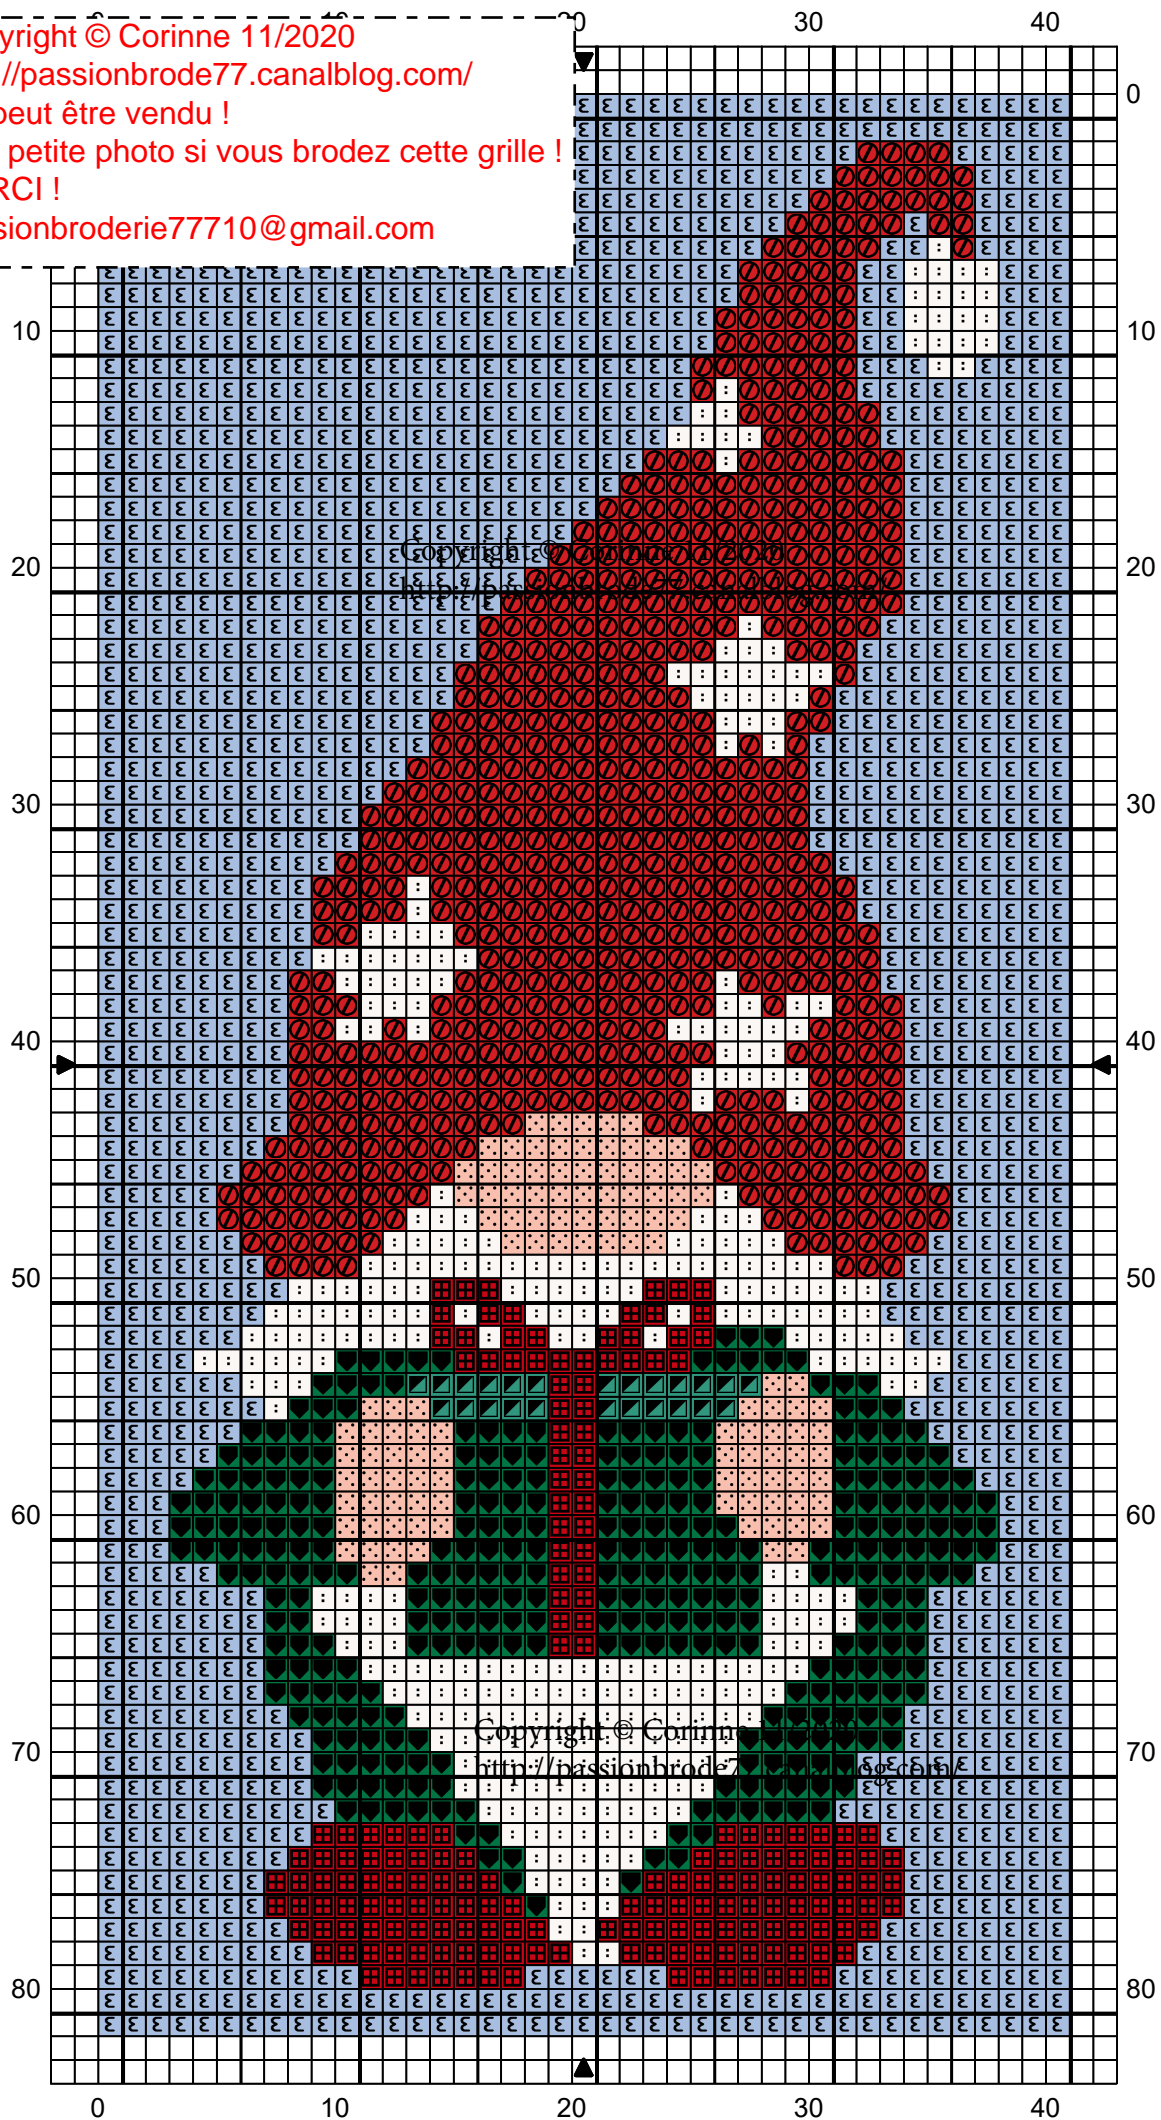

Copyright © Corinne 11/2020
<http://passionbrode77.canalblog.com/>
Ne peut être vendu !
Une petite photo si vous brodez cette grille !
MERCY !
passionbroderie77710@gmail.com

	Rouge tulipe	DMC 3801
	Rouge éclatant	666
	Vert acide	943
	Vert gazon profond	699
	Rose beige	754
	Blanc hiver	3865
	Bleu lavande clair	3840