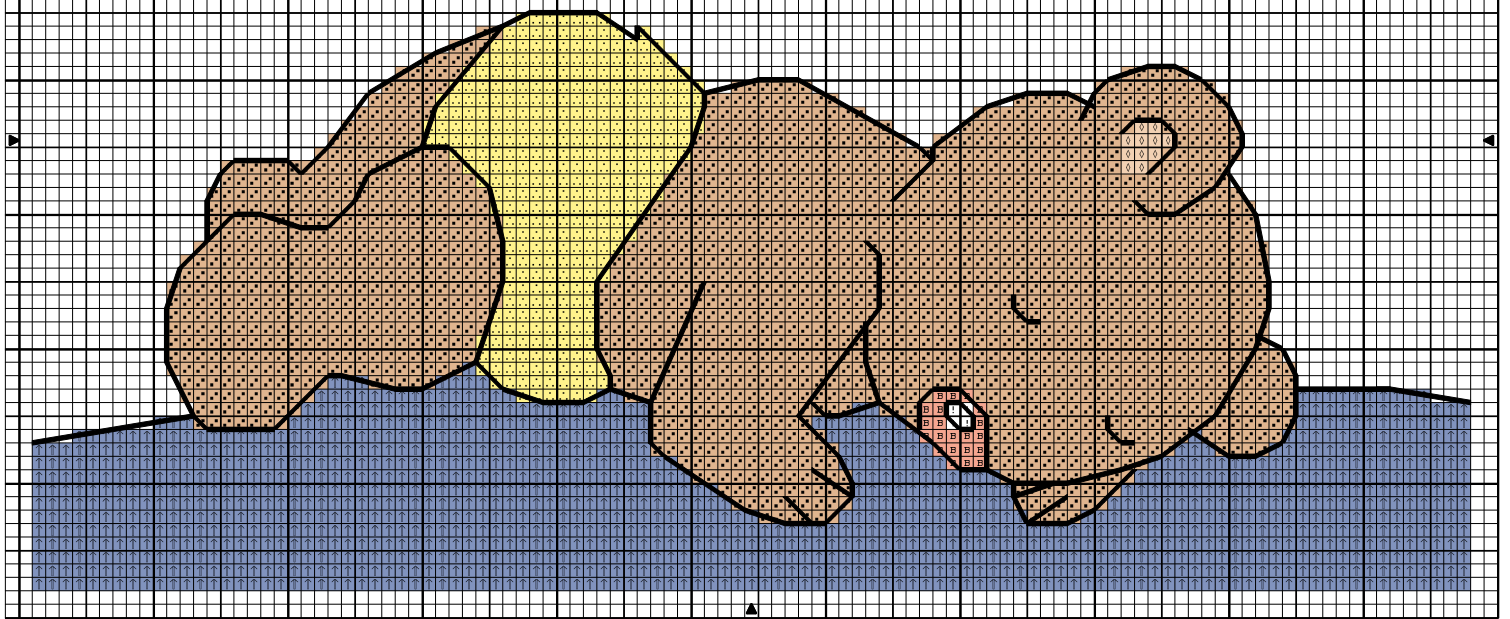

# Chut, je me repose!

|   |               |         |
|---|---------------|---------|
| ↑ | Bleu orage    | DMC 160 |
| • | Soufre        | 445     |
| B | Beige rosé    | 754     |
| ◇ | Dune          | 739     |
| ■ | Sahara        | 738     |
| ! | Blanc Lumière | B5200   |

Points arrière  
— Noir 310

Points de noeud  
● Noir 310

Commentaire Grille réalisée par mes soins.

Si vous brodez cette grille, merci de m'envoyer une photo de votre réalisation à [mhb8379@hotmail.com](mailto:mhb8379@hotmail.com)