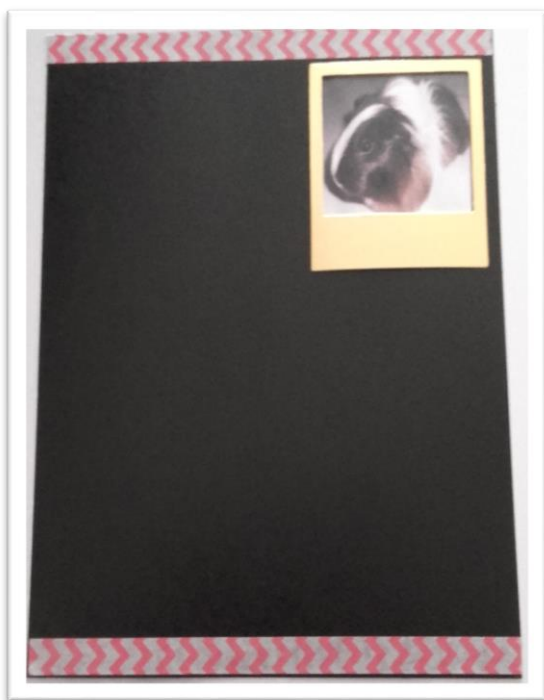

Séance 3 du groupe de médiation animale

Taille : 10 cm.

Poids : 750 g.

Taille : 10.5 cm.

Poids : 972 g.

Taille : 9.5 cm.

Poids : 651 g.

Taille : 10.5 cm.

Poids : 868 g.

Séance de travail sur la stimulation cognitive avec lecture de poids et de taille des animaux et décoration des cartes d'identité des animaux : DIVA, EGLANTINE, GOURMANDE et VANILLE.

Un grand merci aux résidents, à Anaïs et à la dame de compagnie de Mme GARBET.