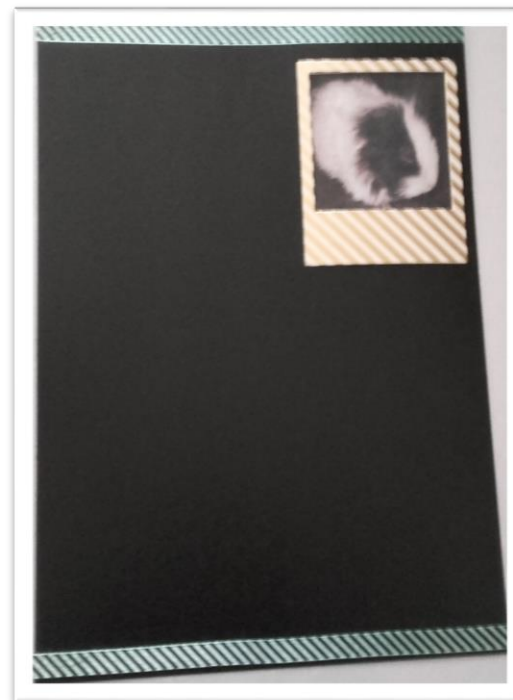

Séance 3 du groupe de médiation animale

Taille : 10 cm.

Poids : 750 g.

Taille : 10.5 cm.

Poids : 972 g.

Taille : 9.5 cm.

Poids : 651 g.

Taille : 10.5 cm.

Poids : 868 g.

Séance de travail sur la stimulation cognitive avec lecture de poids et de taille des animaux et décoration des cartes d'identité des animaux : DIVA, EGLANTINE, GOURMANDE et VANILLE.

Un grand merci aux résidents, à Anaïs et à la dame de compagnie de Mme GARBET.