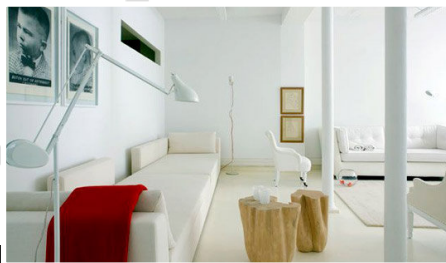

DÉCOUVREZ

NOTRE BOX DÉCO

Votre déco conseillée par un pro
comprenant :

- > 1 visite conseil avec étude personnalisée
- > 1 planche déco + 3D
- > 1 listing des prescriptions

**OFFRE
DÉCOUVERTE**

400 €*

STINSIDE