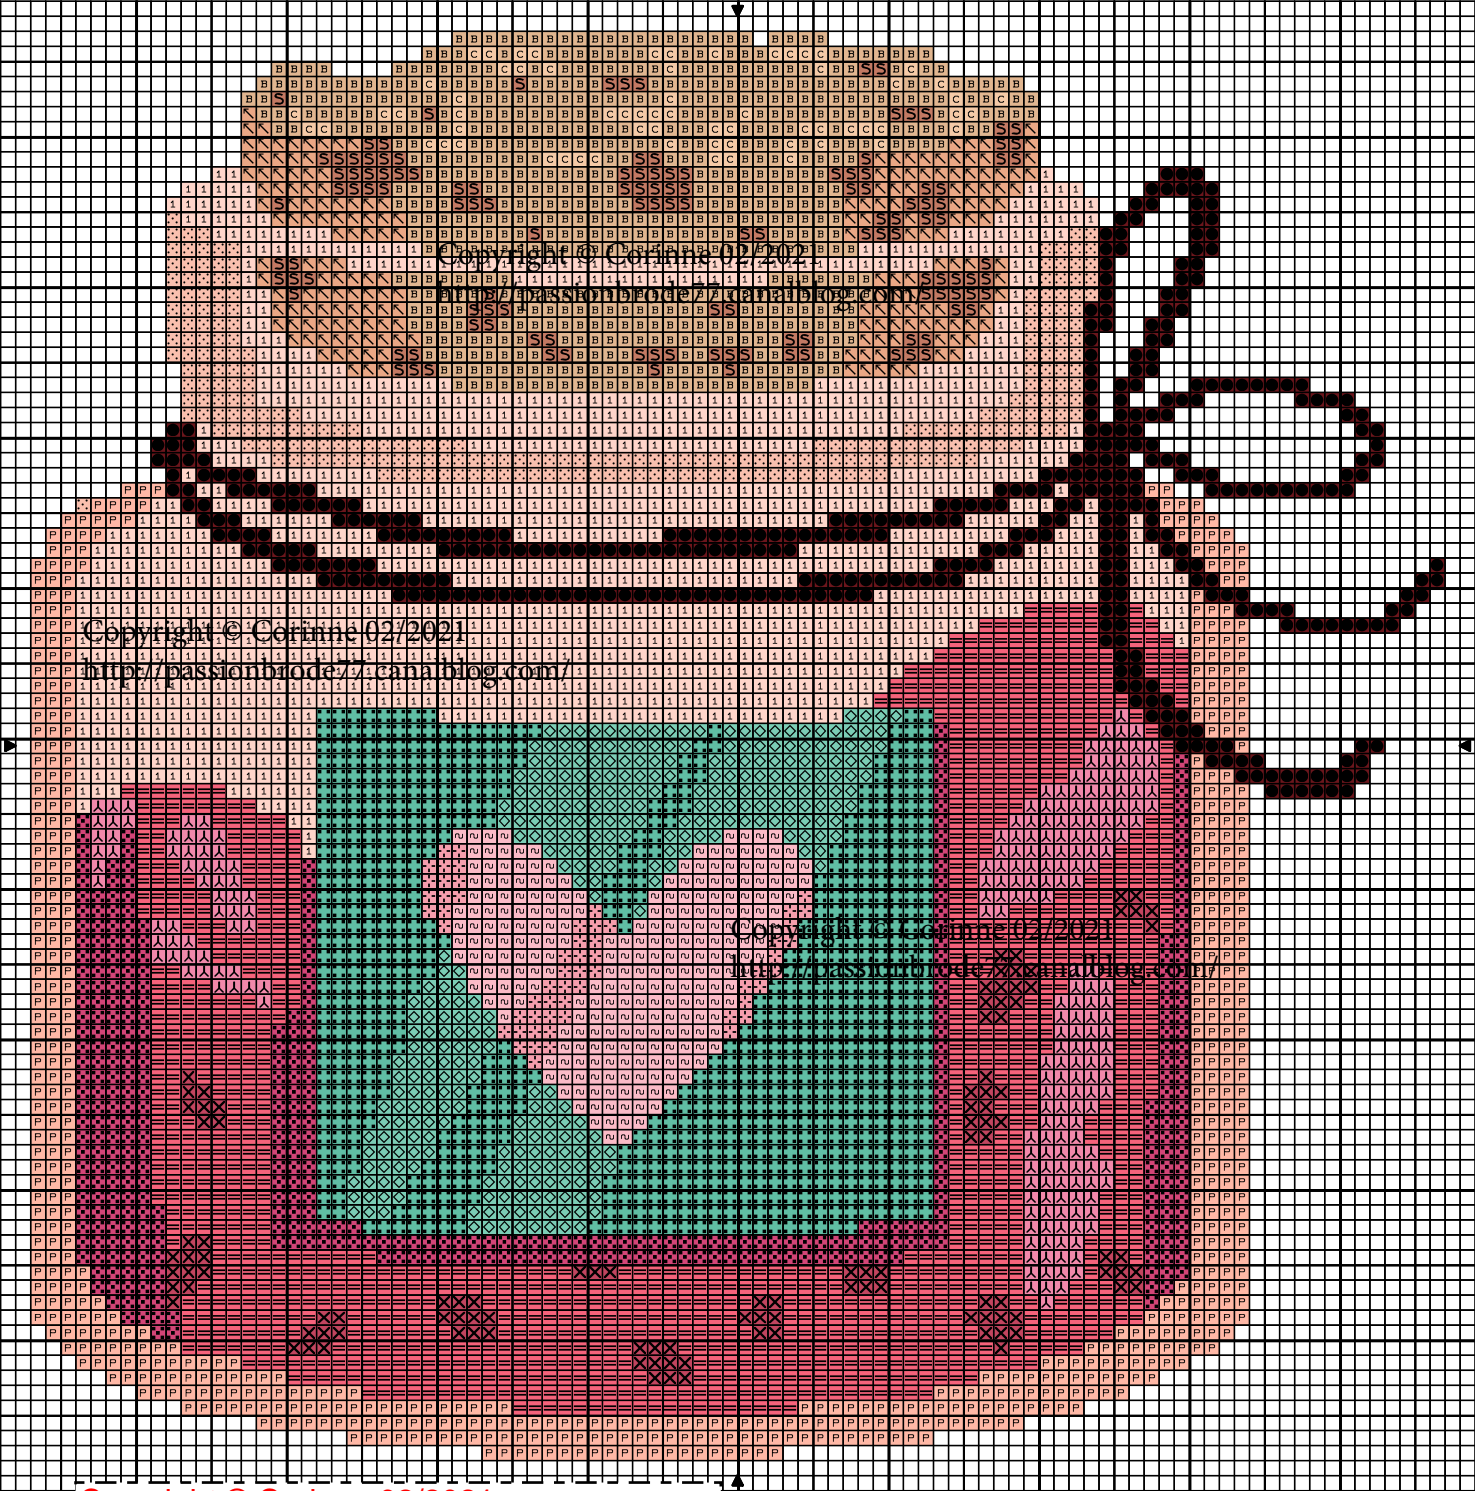

80

90

10

20

30

40

50

60

70

80

90

Copyright © Corinne 02/2021
<http://passionbrode77.canalblog.com/>
 Ne peut être vendu !
 Une petite photo si vous brodez cette grille !
 MERCI !
passionbroderie77710@gmail.com

	Rouge cerise	DMC 815
	Rose calme	956
	Rose pâle poudreux	963
	Rose églantine	3326
	Rose foncé	335
	Rose jacinthe	604
	Rose fuchsia	3805
	Vert d'eau	958
	Vert éclatant	3851
	Abricot pâle	967
	Abricot clair	3824
	Coquille d'oeuf clair	951
	Hêtre clair	3856
	Rose beige	754
	Terracotta moyen	356
	Crème Sahara	738