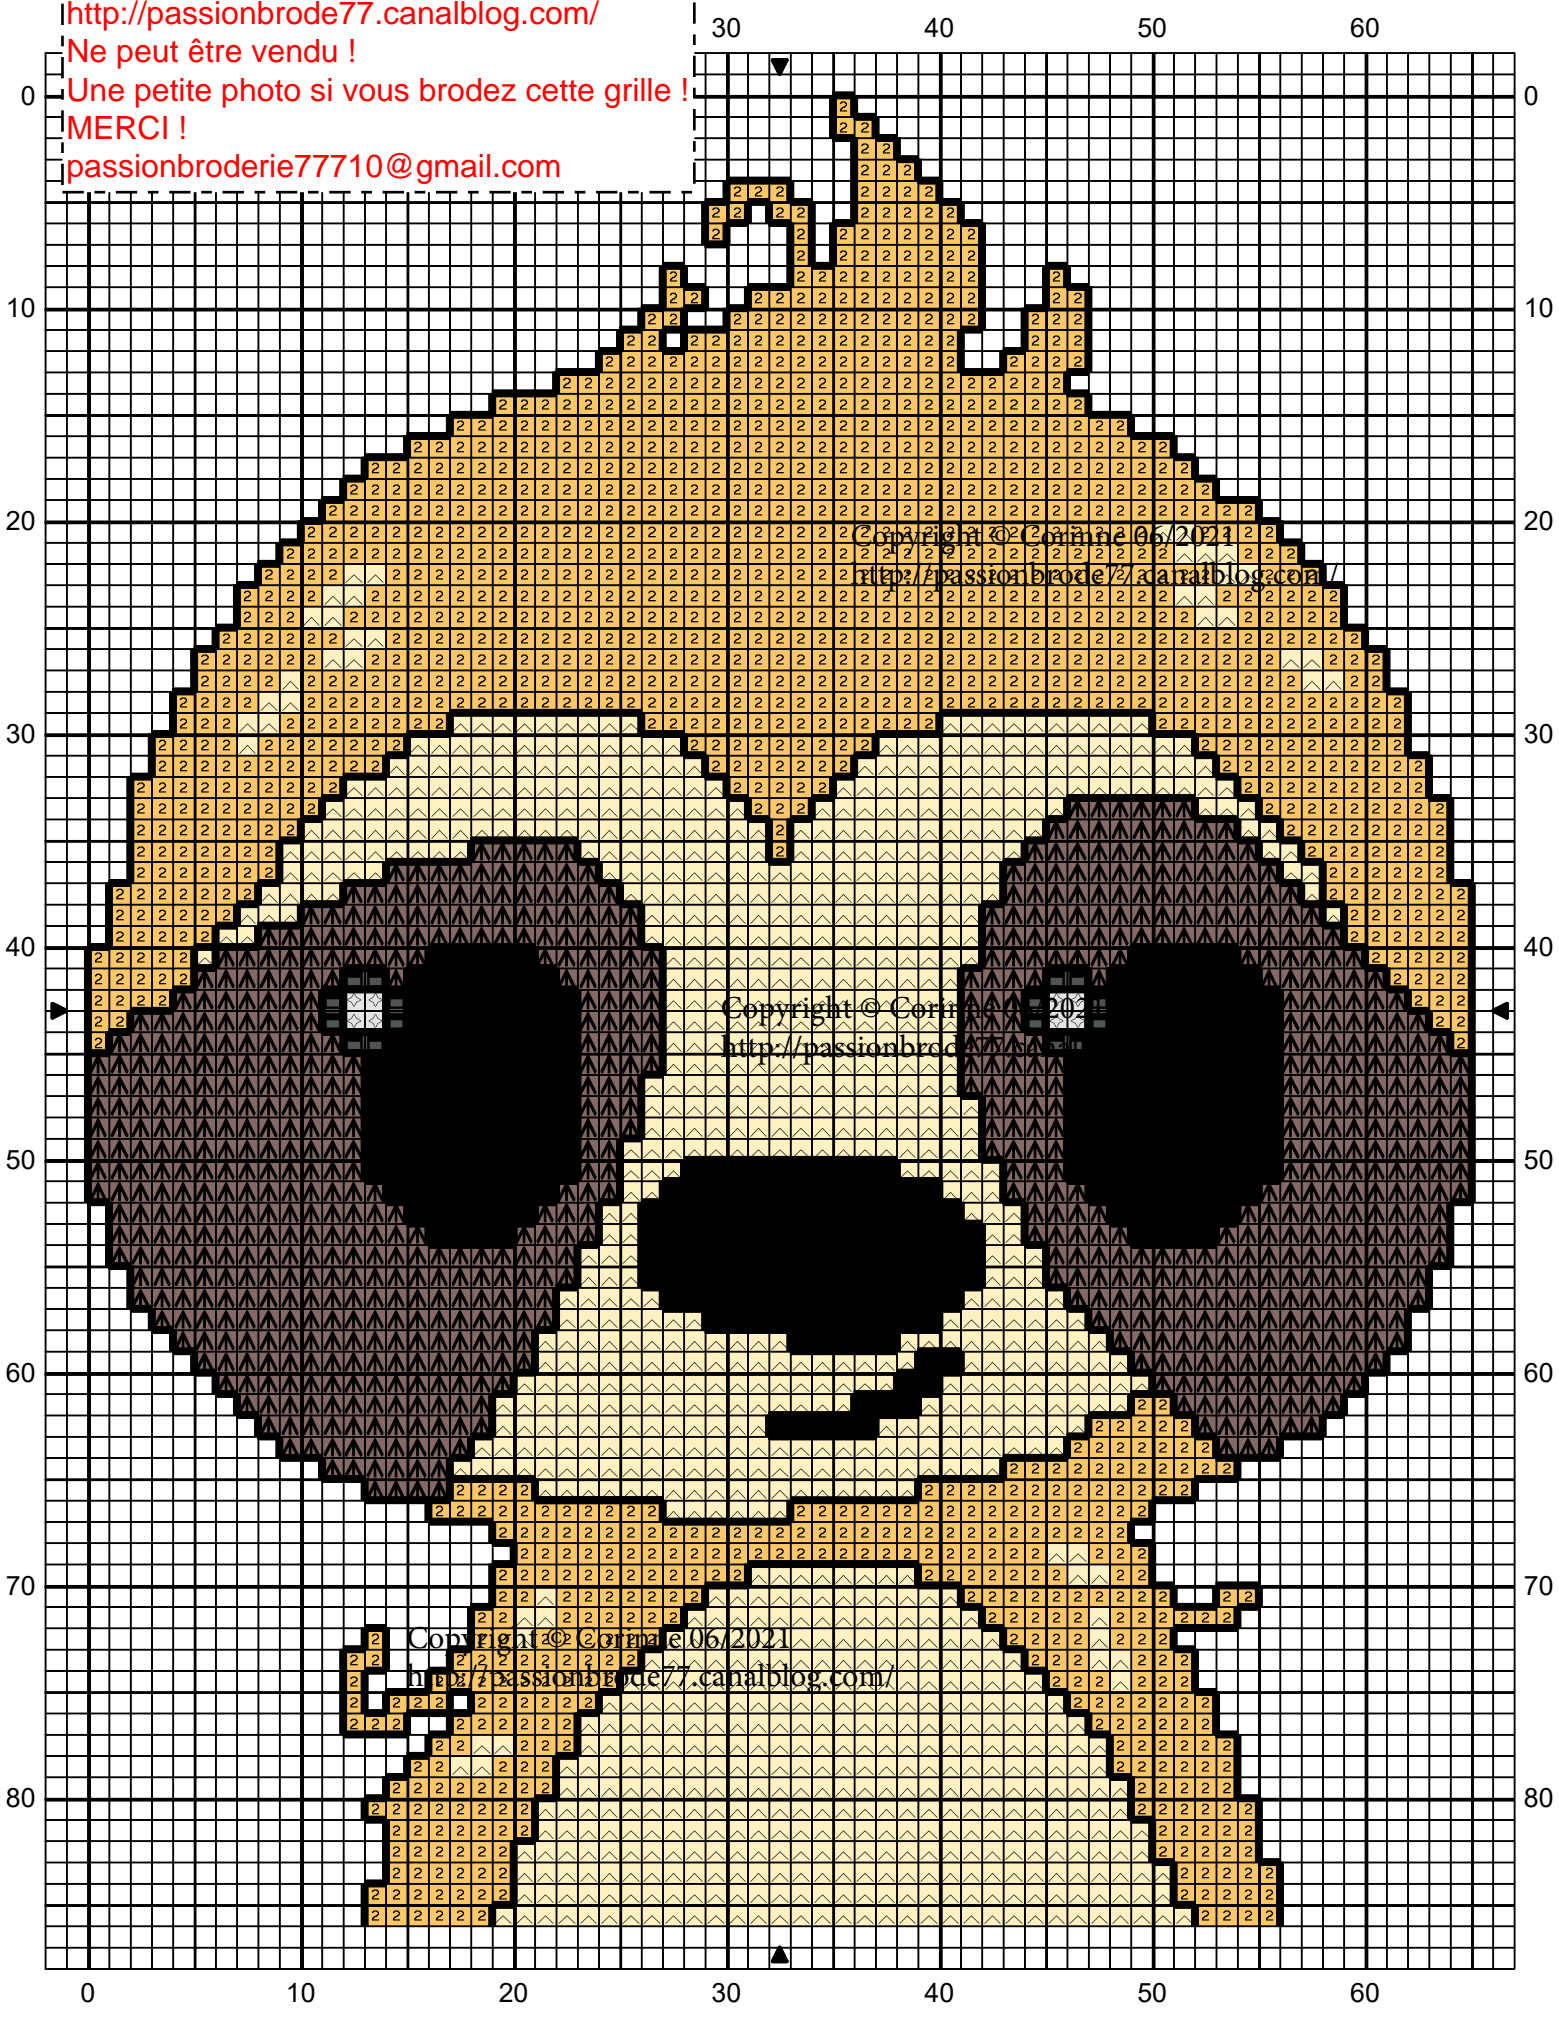

Copyright © Corinne 06/2021
<http://passionbrode77.canalblog.com/>
Ne peut être vendu !
Une petite photo si vous brodez cette grille !
MERCI !
passionbroderie7710@gmail.com

	Gris perle foncé	DMC 924
	Jaune pâle	3078
	Jaune moyen	743
	Mauve taupe	3860
	Gris perle	762
	Noir	310

Point arrière

 Noir 310