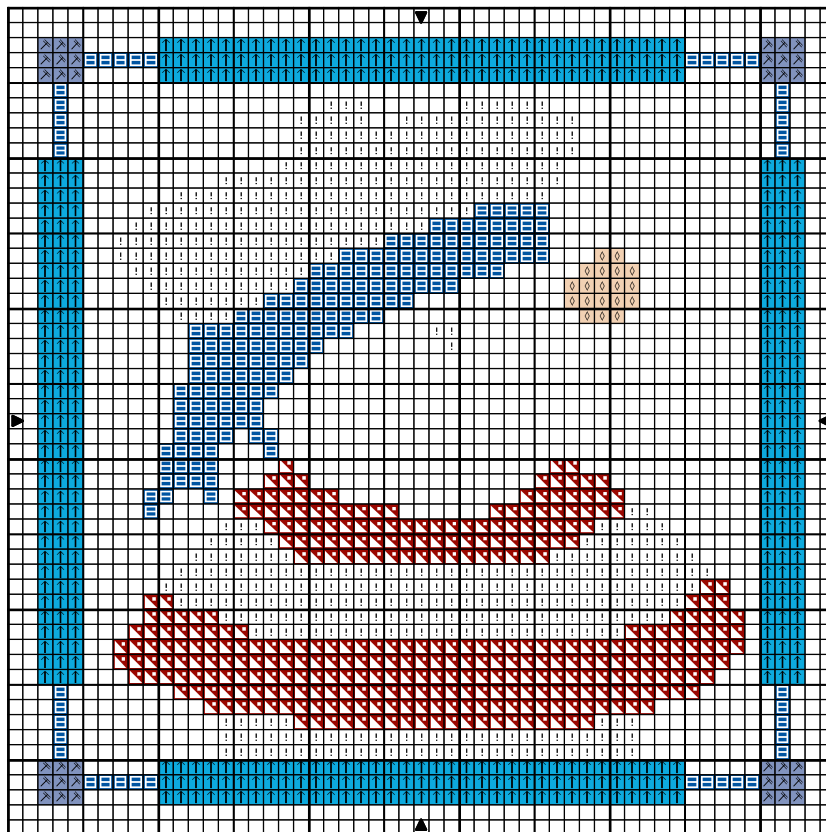

SAL de Mars 2010 ETAPE 6

SAL de Mars 2010 ETAPE 6

	Rouge égyptien	DMC
	Bleu des mers du Sud	347
	Bleu caraïbes	996
	Bleu orage	995
	Bleu orage	160
	Dune	739
!	Blanc Lumière	B5200

Commentaire Grille réalisée par mes soins.