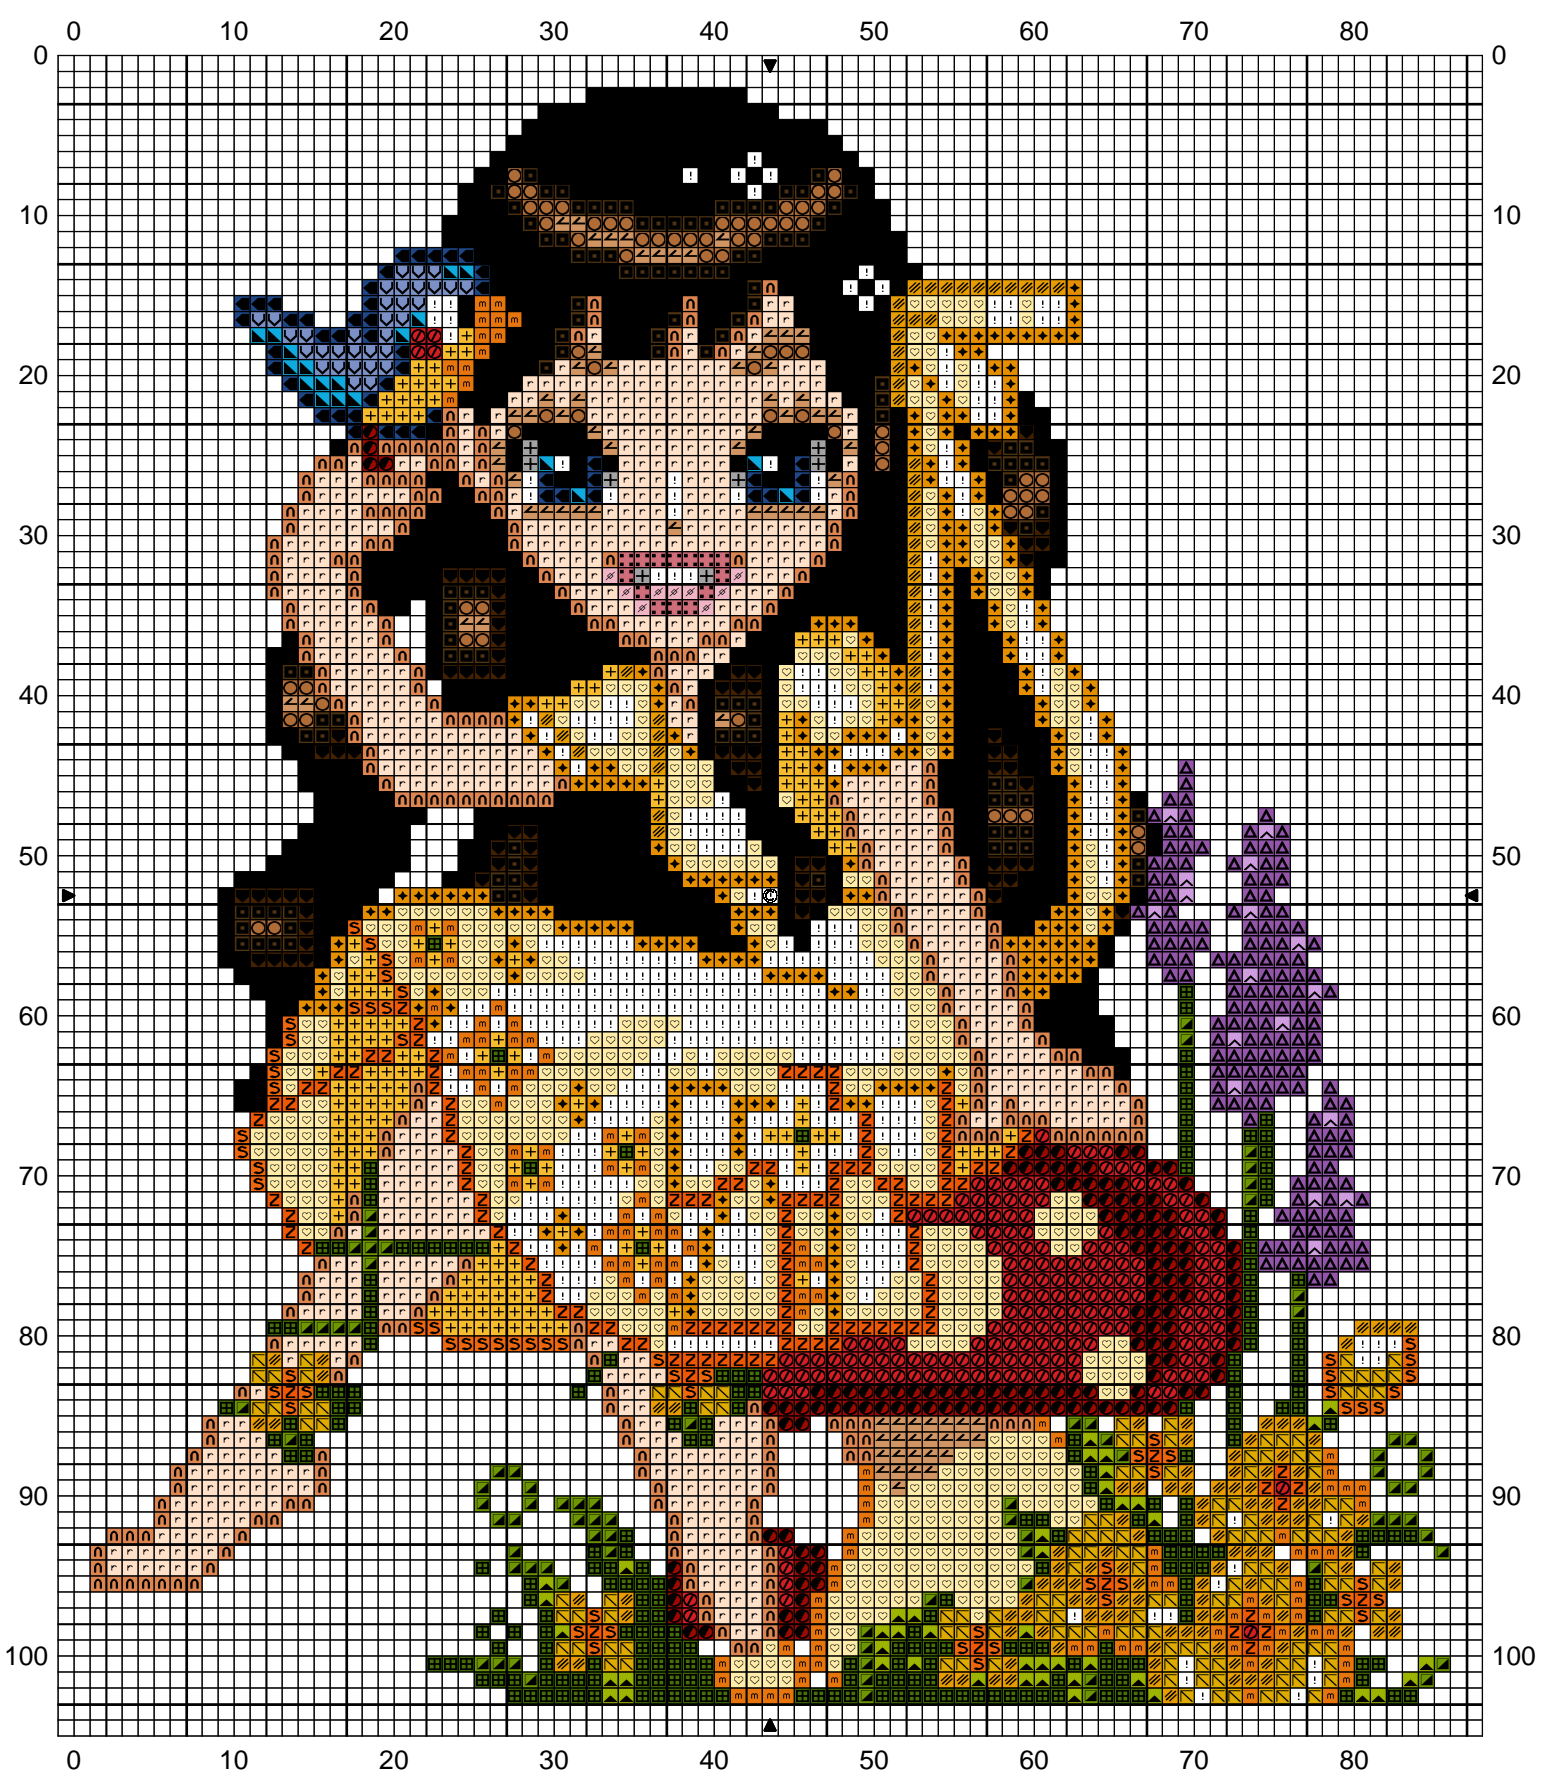

doll Elana

Dessiné par Lisbei

Copyright © Lisbei2010

doll Elana

		DMC
	Pensée	208
	Parme	210
	Noir	310
	Rouge égyptien	347
	Poterie	402
	Gris chromé	415
	Teddy	436
	Camel	437
	Jaune vif	444
	Brun Castor	610
	Jaune bouton d'or	725
	Jaune mimosa	726
	Orange	740
	Mandarine	741
	Bleu de cobalt	798
	Teck	898
	Vert perruche	905
	Vert pomme	906
	Granny smith	907
	Soleil couchant	947
	Jaune curry	972
	Bleu des mers du Sud	996
	Jaune pâle	3078
	Pétale de rose	3689
	Rose trémière	3733
	Coquille d'oeuf	3770
	Rouge tulipe	3801
	Bleu méditerranée	3839
	Blanc Lumière	B5200

Commentaire Grille réalisée pour la naissance de ma nièce, Anaëlle, à l'automne 2010.

Retrouvez d'autres grilles de dolls sur mes blogs :

<http://ludinthemist.canalblog.com>

<http://hazelfarm.canalblog.com>