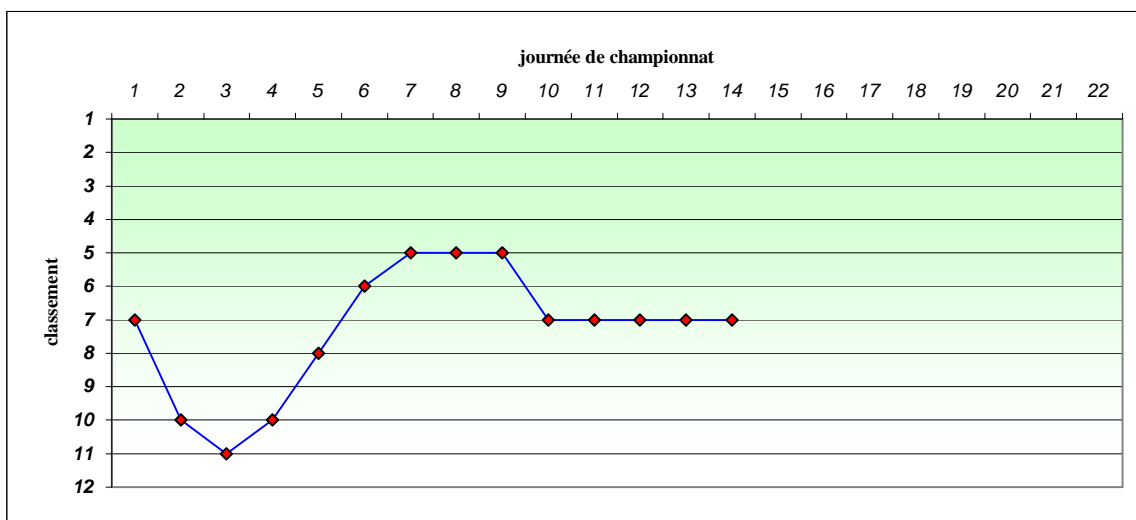

Déjà joué

1	P	Puy Notre Dame	Saumur Portugais	2	3
2	P	Saumur	Puy Notre Dame	7	2
3	P	Puy Notre Dame	Le Coudray	0	4
4	G	Villebernier	Puy Notre Dame	0	4
5	G	Puy Notre Dame	Longué	5	4
6	G	Allonnes	Puy Notre Dame	1	2
7	N	Puy Notre Dame	Vivy	1	1
8	NJ	Parçay	Puy Notre Dame		
9	G	Puy Notre Dame	Doué la Fontaine	3	1
10	P	Puy Notre Dame	Montreuil Bellay	2	3
11	N	Vauvelnay	Puy Notre Dame	1	1
12	N	Puy Notre Dame	Saumur	3	3
13	P	Le Coudray	Puy Notre Dame	2	1
14	P	Puy Notre Dame	Villebernier	4	5
15		Longué	Puy Notre Dame		
16		Puy Notre Dame	Allonnes		
17		Vivy	Puy Notre Dame		
18		Puy Notre Dame	Parçay		
19		Doué la Fontaine	Puy Notre Dame		
20		Montreuil Bellay	Puy Notre Dame		
21		Puy Notre Dame	Vauvelnay		
22		Saumur Portugais	Puy Notre Dame		

ATTAQUE

1	45	Le Coudray
2	36	Vivy
3	35	Saumur Port
4	35	Montreuil
5	33	Parcay
6	31	Le Puy
7	30	Villebernier
8	22	O.Saumur
9	21	Longué
10	17	Doué
11	17	Allonnes
12	12	Vauvelnay

DEFENSE

1	13	Saumur Port
2	13	Montreuil
3	13	Le Coudray
4	17	Vivy
5	24	Parcay
6	28	Allonnes
7	32	O.Saumur
8	33	Villebernier
9	36	Le Puy
10	37	Doué
11	43	Vauvelnay
12	46	Longué

BUTEURS

Damien BERTAUD	5	Christophe Moron	1
Xavier BREGAINT	3	Benjamin BOURSIER	1
Nicolas JOUIN	3	Manuel BERTRAND	1
Julien LAURY	2	Benoit MURIAN	1
Yannick Maulion	2	Jérémy GOURDIEN	1
Michael CORNILLEAU	2	Ludovic BROU	1
Maxime MANGET	1