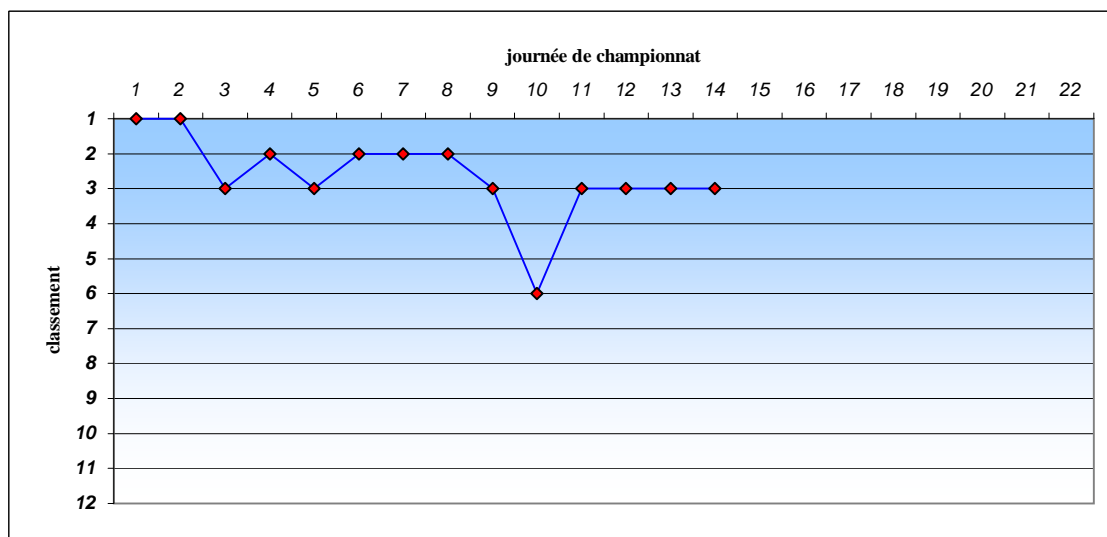

Déjà joué

1	G	Gennes	Puy Notre Dame	0	4
2	G	Puy Notre Dame	Jumelles	6	2
3	P	Mazé	Puy Notre Dame	4	2
4	G	Puy Notre Dame	Saumur	5	1
5	N	Beaucouzé	Puy Notre Dame	2	2
6	G	Puy Notre Dame	Corné	3	0
7	G	Angers NDC	Puy Notre Dame	1	2
8	NJ	Puy Notre Dame	Doué la Fontaine		
9	P	Angers Croix	Puy Notre Dame	3	1
10	P	Beaufort	Puy Notre Dame	3	2
11	G	Puy Notre Dame	Villebernier	1	0
12	G	Jumelles	Puy Notre Dame	0	3
13	P	Puy Notre Dame	Mazé	0	1
14	N	Saumur	Puy Notre Dame	2	2
15		Puy Notre Dame	Beaucouzé		
16		Corné	Puy Notre Dame		
17		Puy Notre Dame	Angers NDC		
18		Doué la Fontaine	Puy Notre Dame		
19		Puy Notre Dame	Angers Croix		
20		Puy Notre Dame	Beaufort		
21		Villebernier	Puy Notre Dame		
22		Puy Notre Dame	Gennes		

ATTAQUE

1	32	BEAUCOUZE
2	33	LE PUY
3	29	VILLEBERNIER
4	28	MAZE
5	28	ANGERS CBOS
6	28	ANGERS NDC
7	24	CORNE
8	20	JUMELLES
9	18	BEAUFORT
10	15	GENNES
11	14	DOUE
12	12	SAUMUR

DEFENSE

1	14	VILLEBERNIER
2	17	CORNE
3	18	DOUE
4	19	LE PUY
5	19	BEAUFORT
6	20	MAZE
7	22	ANGERS CBOS
8	26	BEAUCOUZE
9	29	SAUMUR
10	31	ANGERS NDC
11	31	GENNES
12	36	JUMELLES

BUTEURS

Fabrice RIO	6	Loic POIDEVIN	2
Jean François HOUET	5	Damien GOT	1
Karl CLAVIER	5	Aurélien ROUAULT	1
Morgan CARTIER	3	Julien BENESTEAU	1
Jean Charles HOUET	3	Benoît MURIAN	1
CCSC	2	Florian QUESSON	1