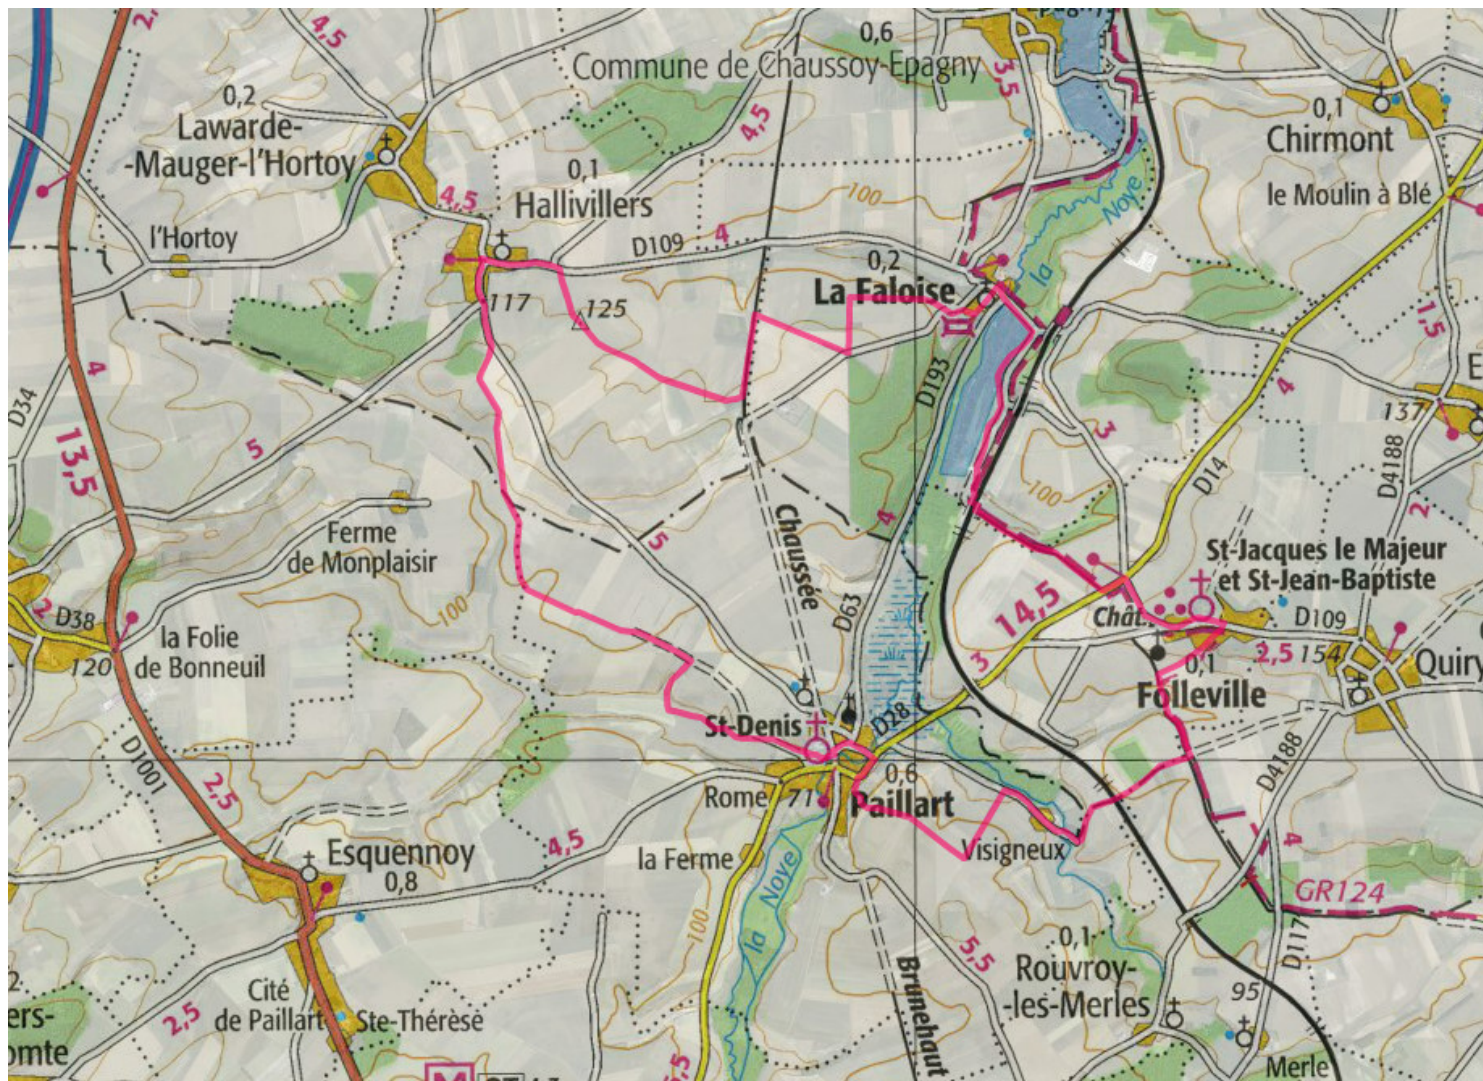

Paillart Folleville La Faloise

Longitude : 2° 18' 56.2" E
Latitude : 49° 40' 52.8" N