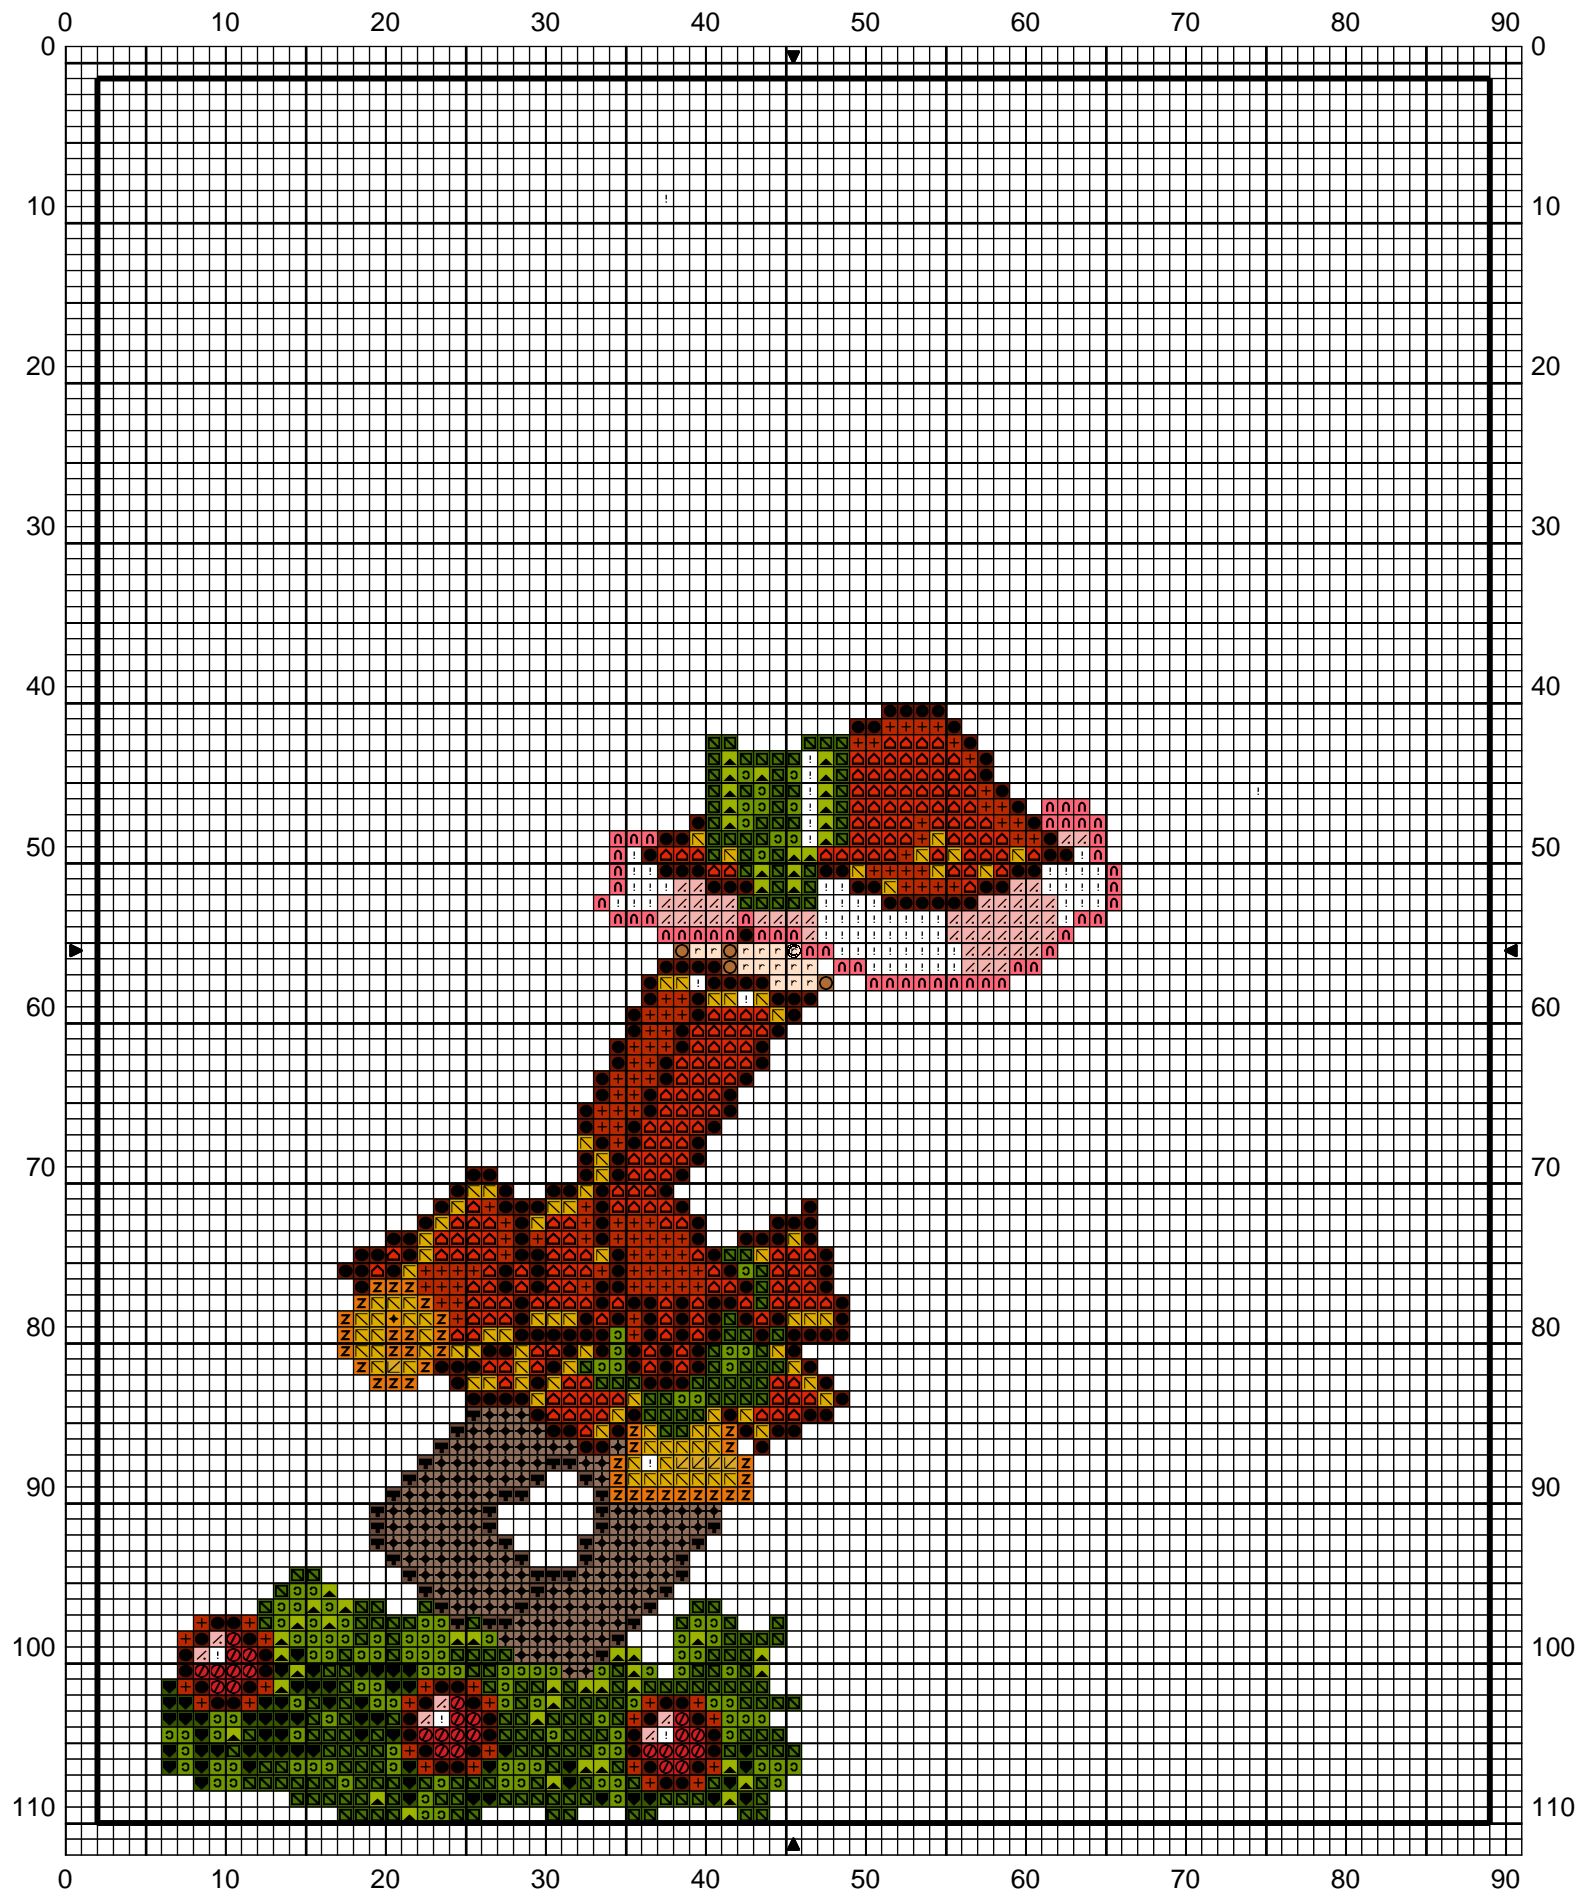

# Doll Lutine de Noël

Dessiné par Lisbei

Copyright © Lisbei 2011

## Doll Lutine de Noël

		DMC
	Teddy	436
	Jaune vif	444
	Rouge vif	606
	Mandarine	741
	Lièvre	840
	Daim	841
	Dahlia rose	893
	Safran	900
	Avocat	904
	Vert perruche	905
	Vert pomme	906
	Granny smith	907
	Brun Palissandre	918
	Jaune curry	972
	Poivre rose	3713
	Coquille d'oeuf	3770
	Rouge tulipe	3801
	Moutarde	3852
	Blanc Lumière	B5200

## Points arrière

---

Rouge tulipe 3801

Commentaire SAL Noël Mystérieux 2011.

Retrouvez d'autres grilles de dolls sur mes blogs :

<http://ludinthemist.canalblog.com>

<http://hazelfarm.canalblog.com>

Auteur: Lisbei