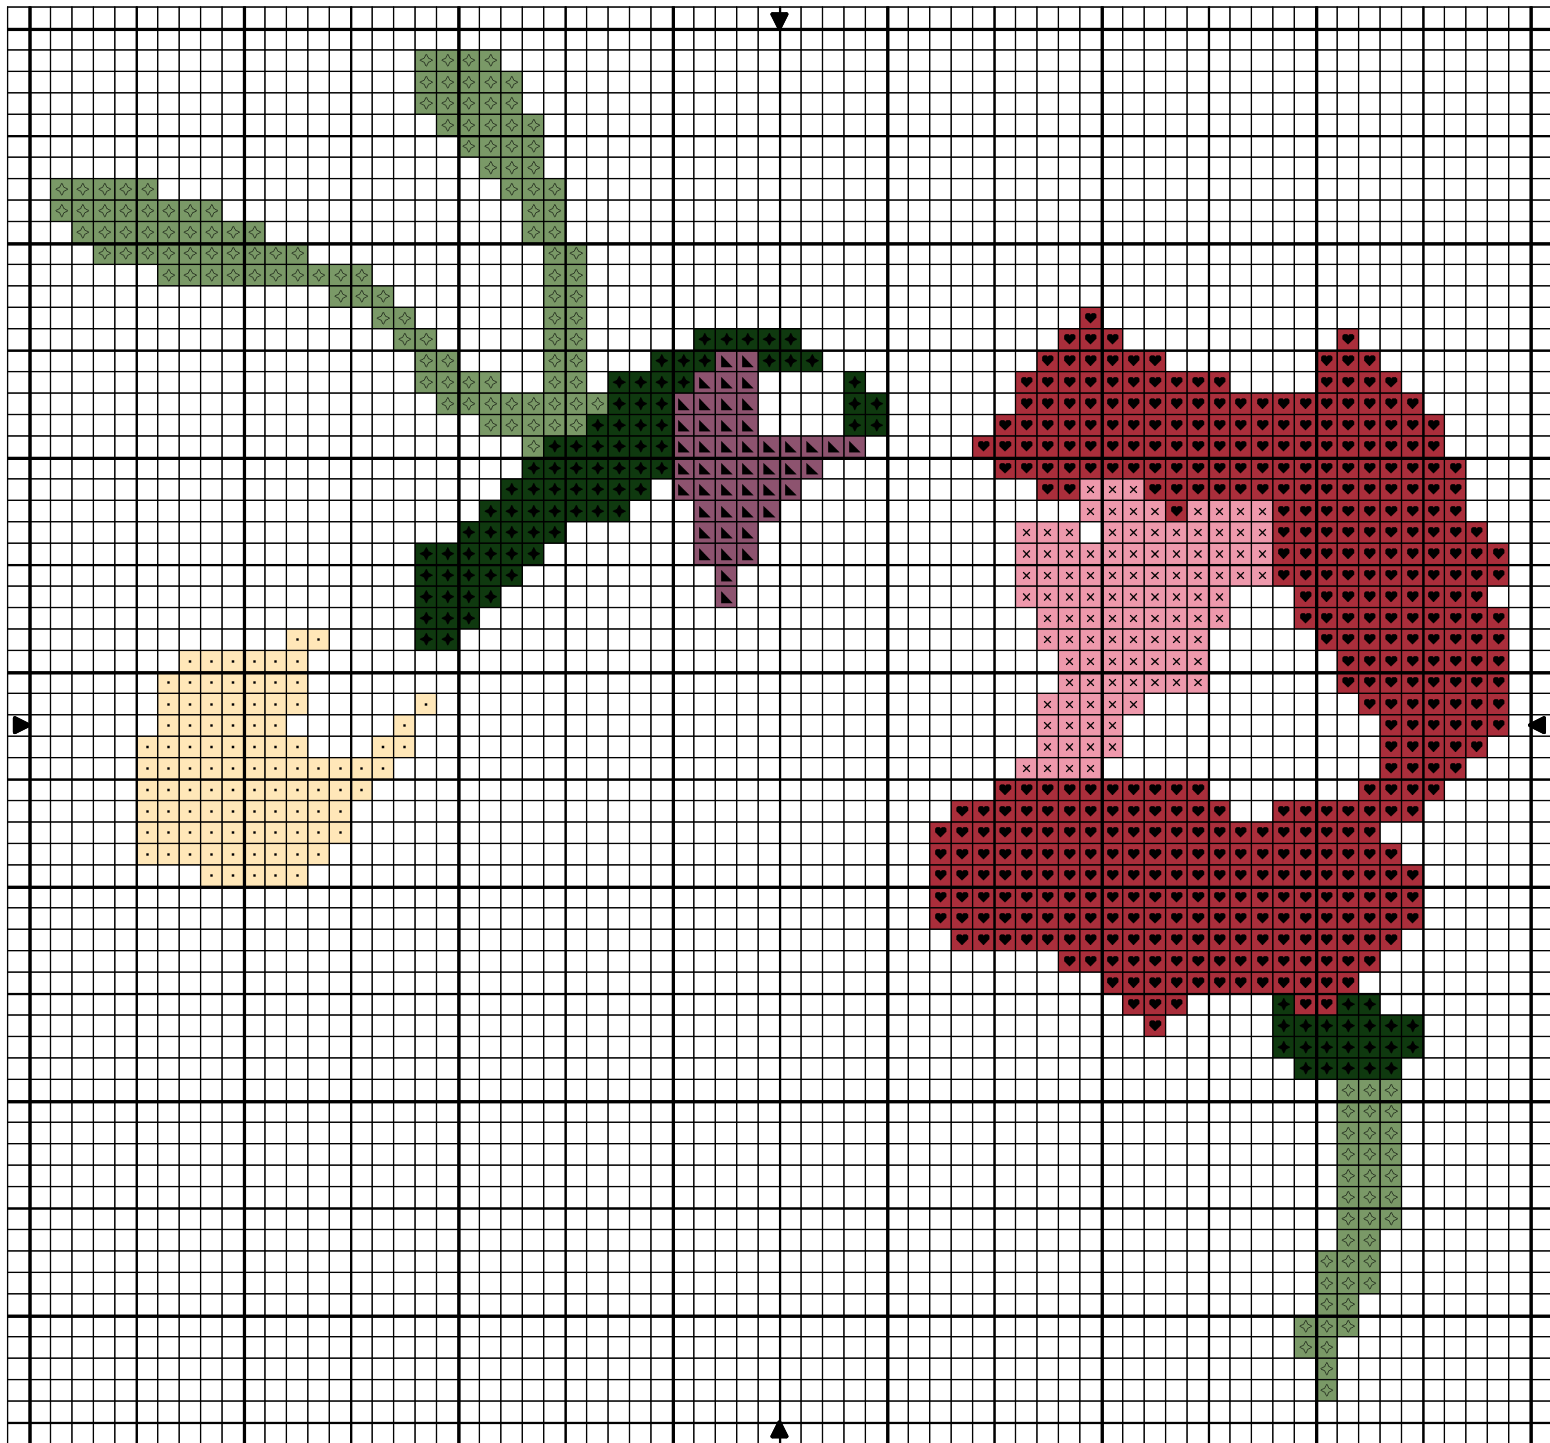

SAL Mystère mai 2011 : 6e étape

SAL Mystère mai 2011 : 6e étape

	Vert Nil	DMC 368
	Rose pivoine	3716
	Vert sapin	3818
	Ivoire	3823
	Fraise des bois	3831
	Violet pourpre	3835

Dessiné par: Hélène (19 avril 2011)