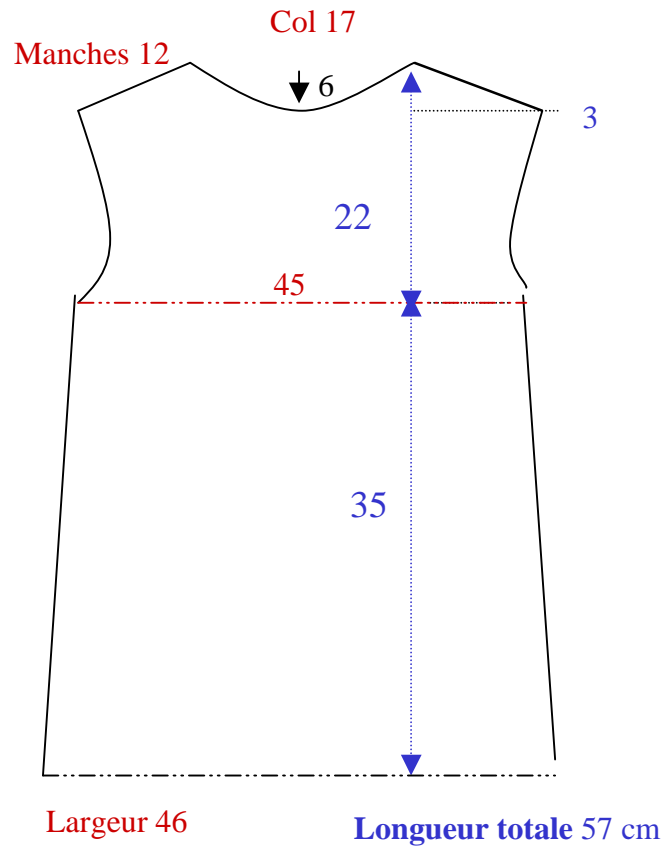

Tunique 10 ans

Total L 20 court..... Largeur 32