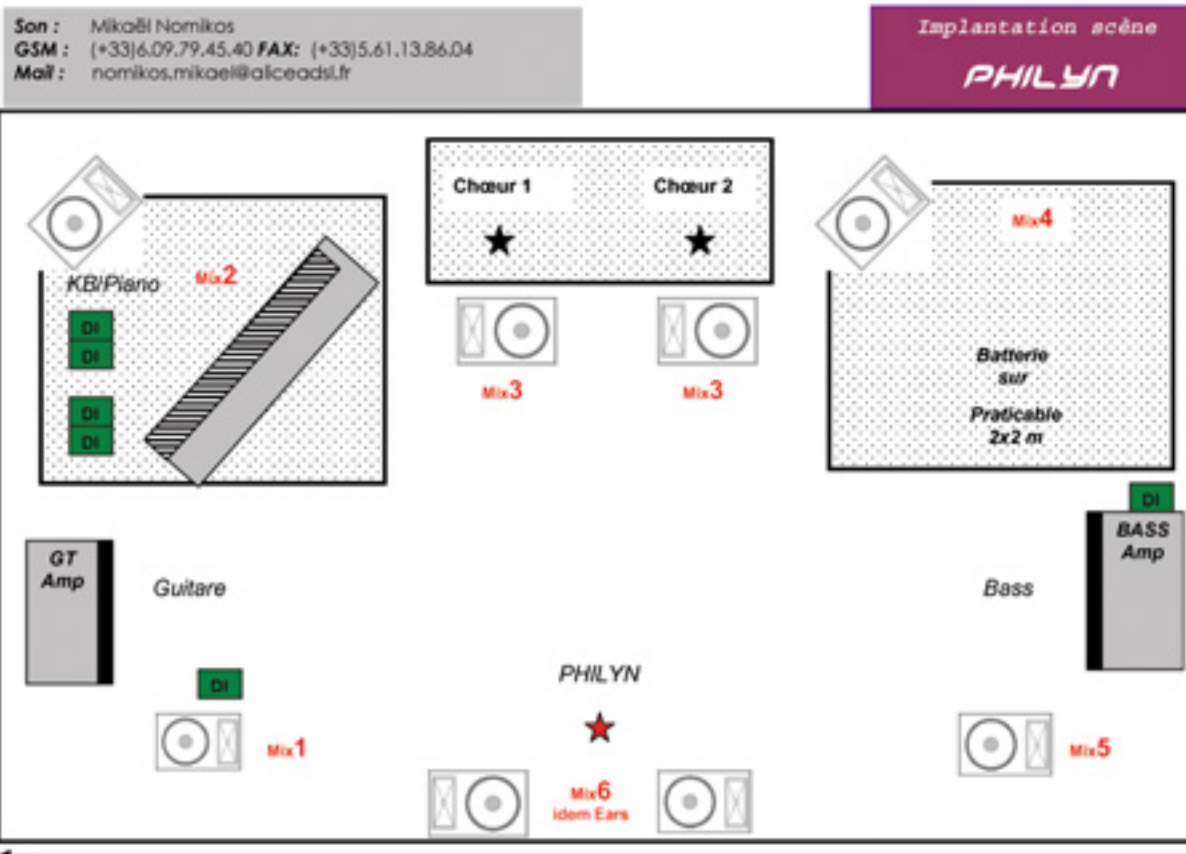

# IMPLANTATION SCENE PHIL LYN SOSIE JH AVEC CHORISTES ET MUSICIENS

PREVOIR ALIM 63 AMPERES TRI PHASE AVEC TERRE DERRIERE LA SCENE

RETROPROJECTEUR

RETROPROJECTEUR

4 M de Recul pour les Retros

4 M de Recul pour les Retros

Dégagement de 3 mètres

Dégagement de 3 mètres

ECRANS

ECRANS

DIMENSION SCENE 10 M DE LONGUEUR SUR 8 M DE PROFONDEUR

Avec 3 M de Dégagement de Chaque côté de La scène (Ecrans)  
avec Recul de 4 M Depuis le Devant de scène pour les Rétroprojecteurs