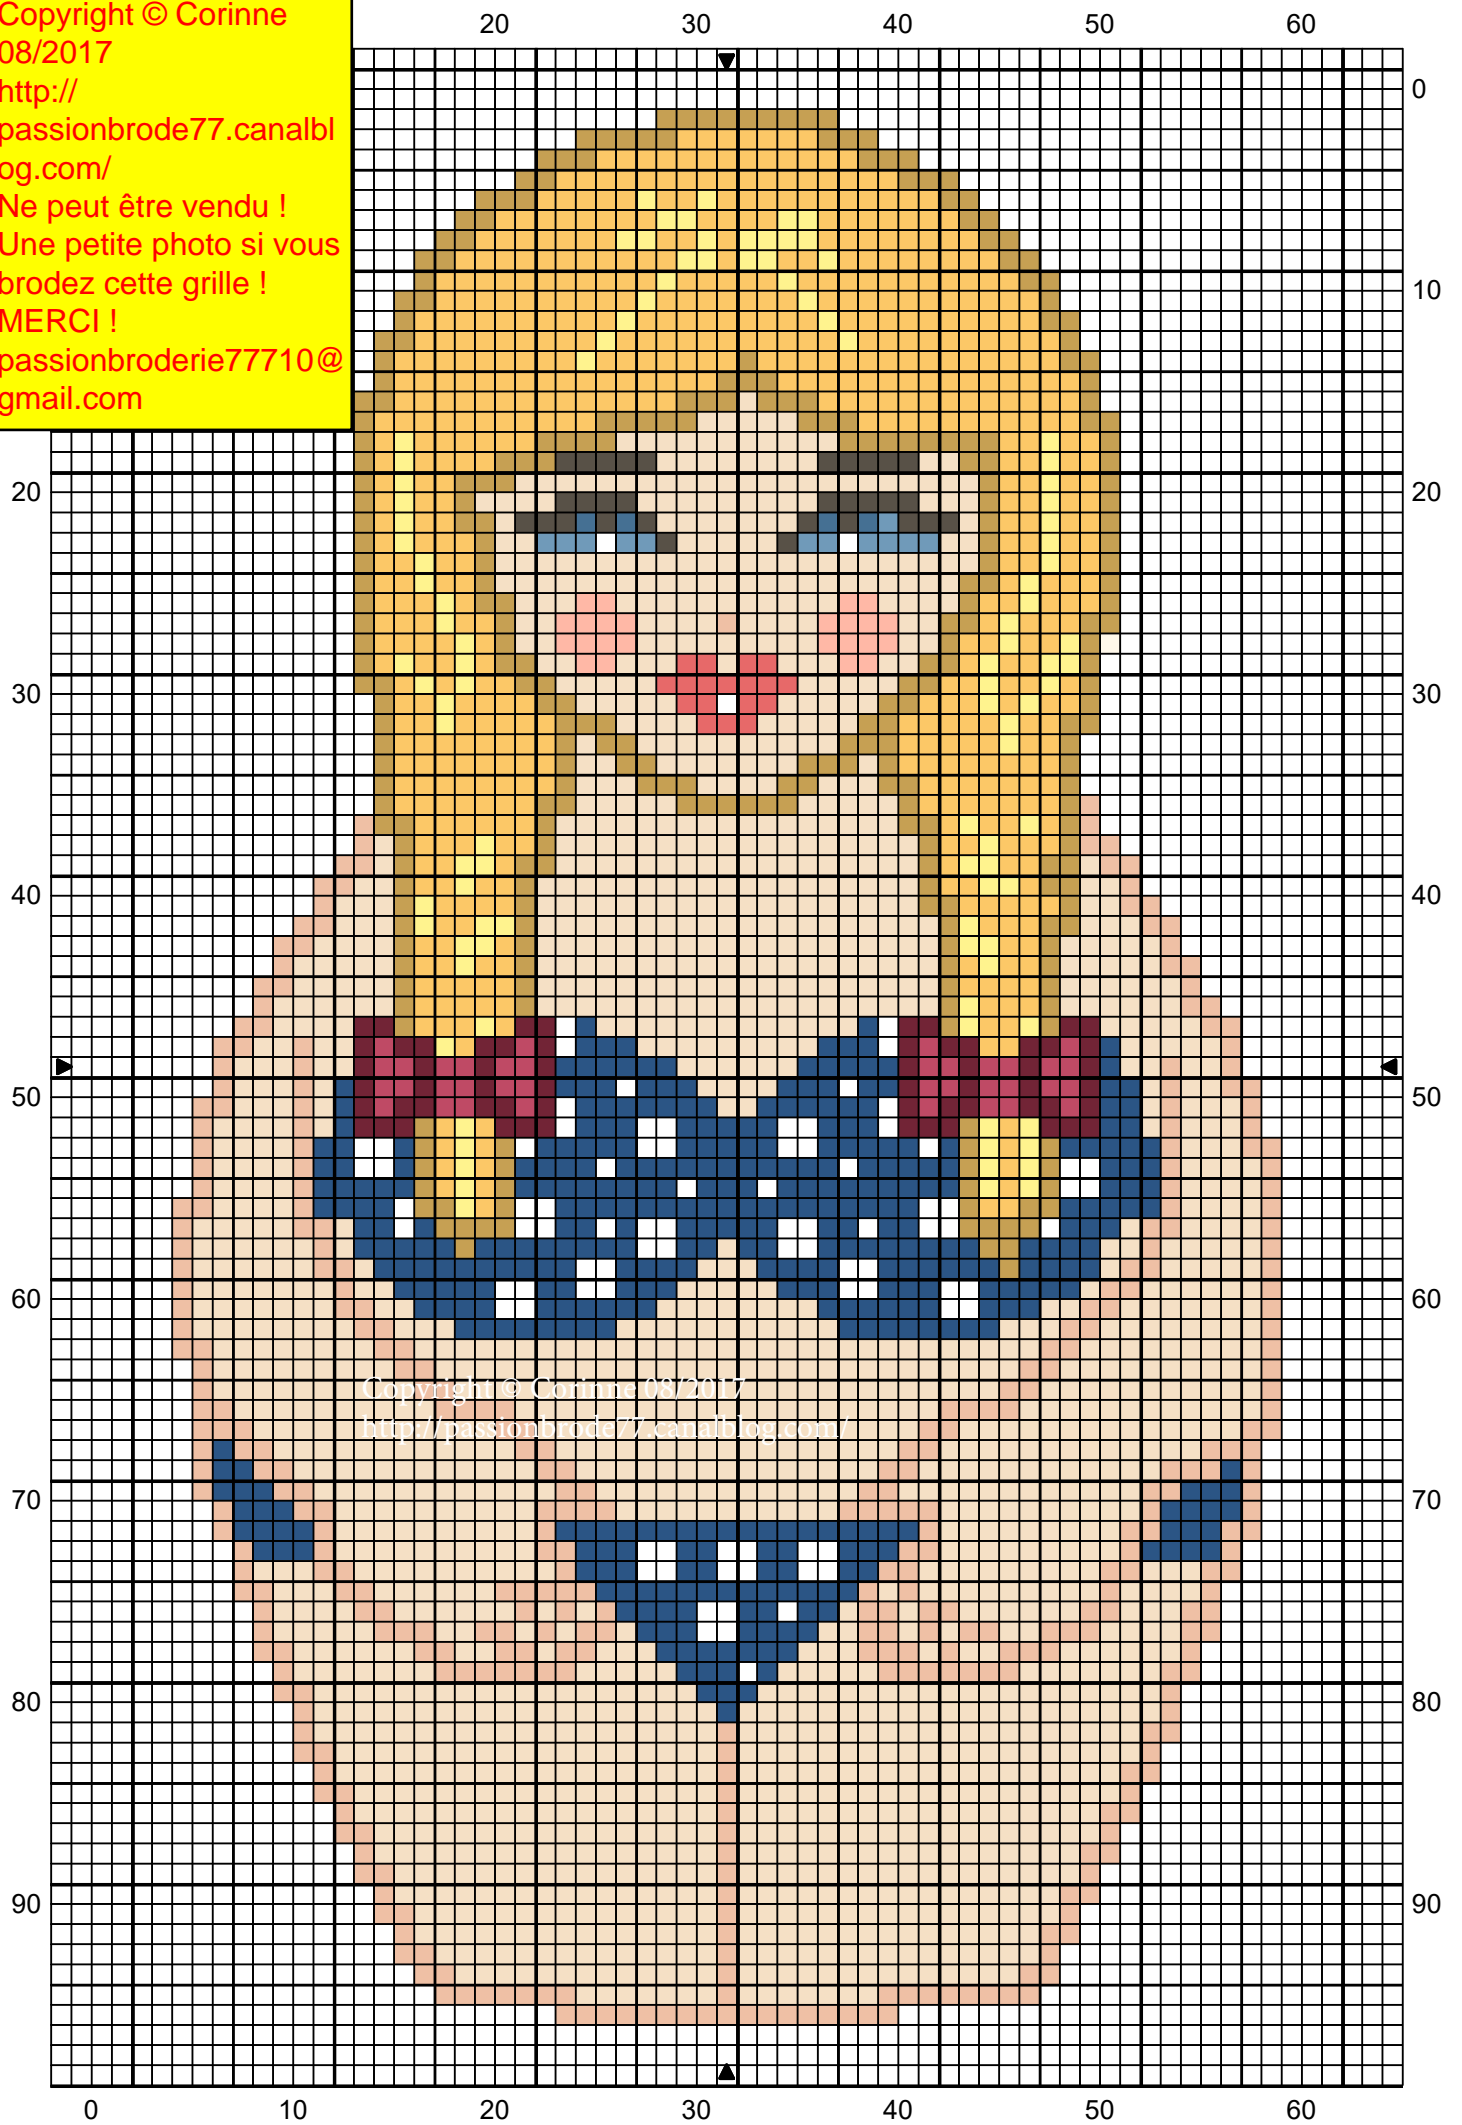

Copyright © Corinne
08/2017
[http://
passionbrode77.canalbl
og.com/](http://passionbrode77.canalblog.com/)
Ne peut être vendu !
Une petite photo si vous
brodez cette grille !
MERCI !
[passionbroderie77710@
gmail.com](mailto:passionbroderie77710@gmail.com)

	Rose flamant	DMC 3706
	Poudre de rose	961
	Bordeaux mauve	3803
	Bleu clair	813
	Bleu mer moyen	826
	Bleu nuit	312
	Or miel	729
	Citron clair	445
	Jaune moyen	743
	Abricot clair	3824
	Coquille d'oeuf	945
	Crème	712
	Crème dune	739
	Blanc éclatant	B5200
	Noir poivre	844