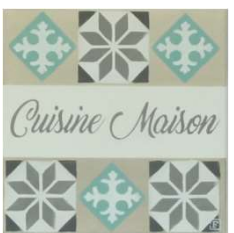

CUISINE MAISON

Coloris : BEIGE MASTIC / JADE / ARDOISE

Format : 30*30 cm

Prix : 35 €

Soldé : 15 €