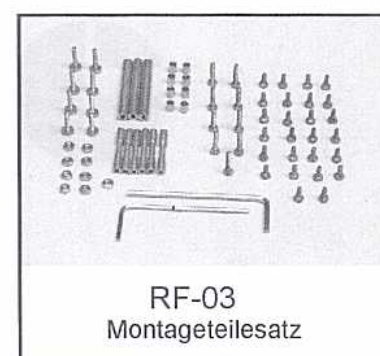

RG-09  
Heckrotorwelle

RG-11  
Heckpitchbrückensatz

RG-15  
Zahnriemenrad hinten

RG-19  
Seitenleitwerk

RG-24  
Heckwinkelhebelsatz

RL-01  
Kufenrohre

RL-02  
Kufenbügelsatz

RL-04  
Höhenleitwerkssatz

RY-01  
Gestängesatz

RY-08  
Heckgestänge

RK-01  
Kabinenhaube/Dekorbogen

RK-02  
Kabinenhaubenbolzensatz

RR-01  
Motorritzel mit  
Madenschraube

RT-06  
Riemenspannersatz

RL-05  
Heckservohalterung

RF-03  
Montageteilesatz

RS-11  
Stellringe